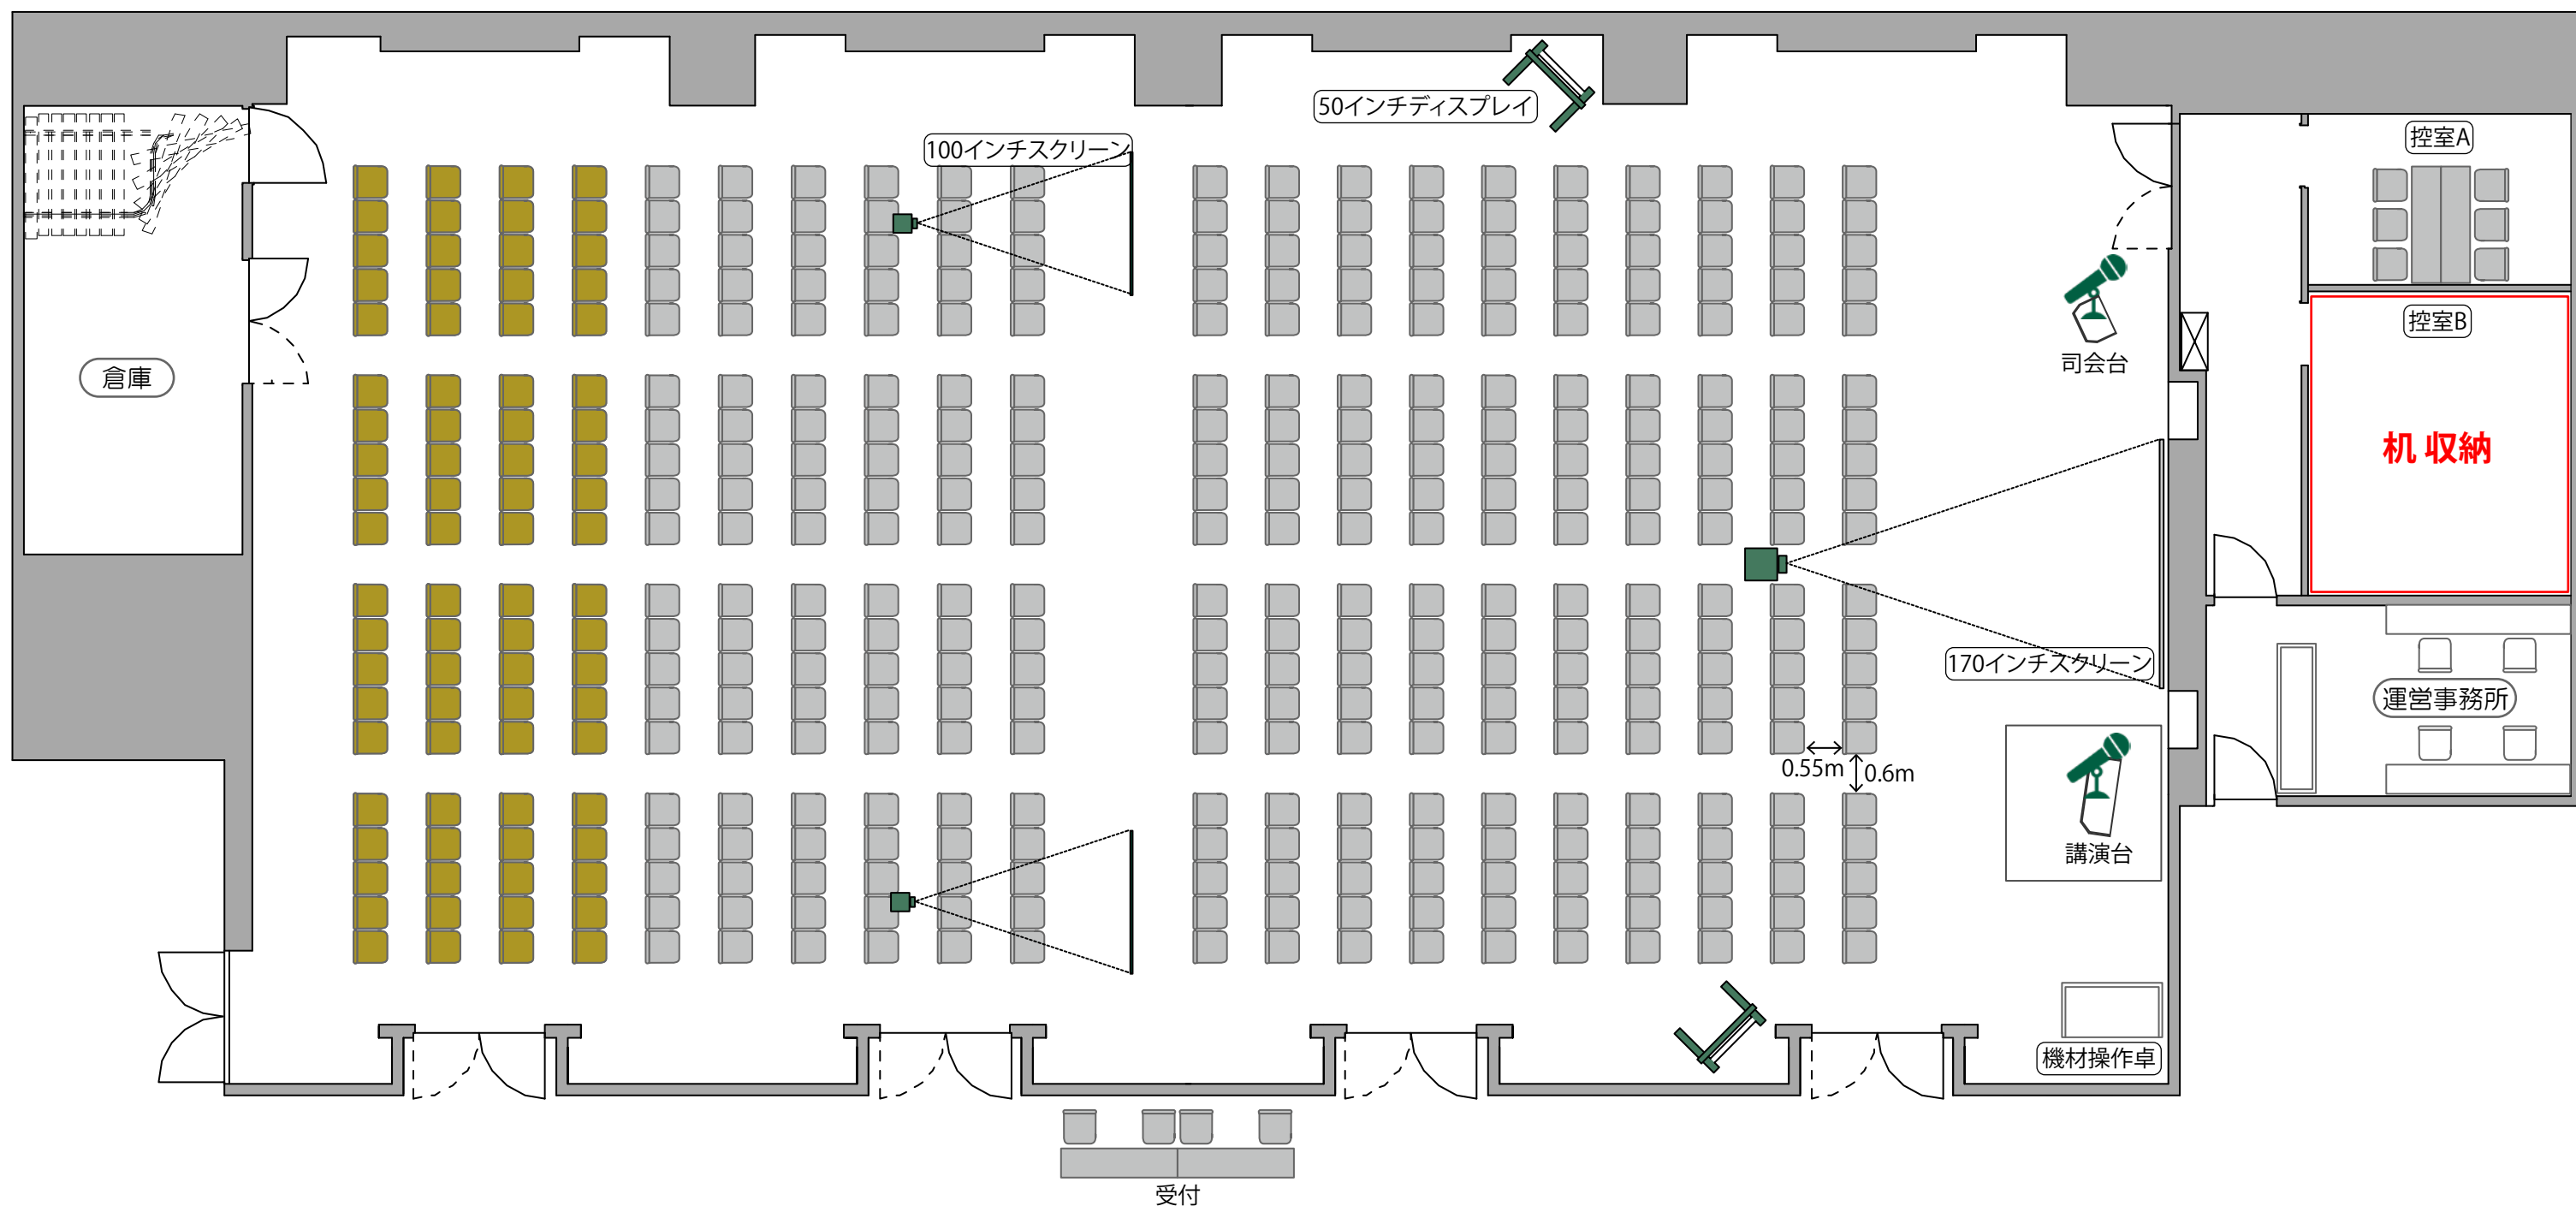

# 品川フロントビル会議室

SHINAGAWA FRONT-BLDG CONFERENCE

シアター形式 400席(会場備品 320席+ 外部手配 80席)

※321脚以上のイスが必要な場合、外部手配が必要となります。  
10脚セット ¥2,000+配送料  
※机が倉庫に収まらない場合、控室・会場内空きスペースに収納いたします。