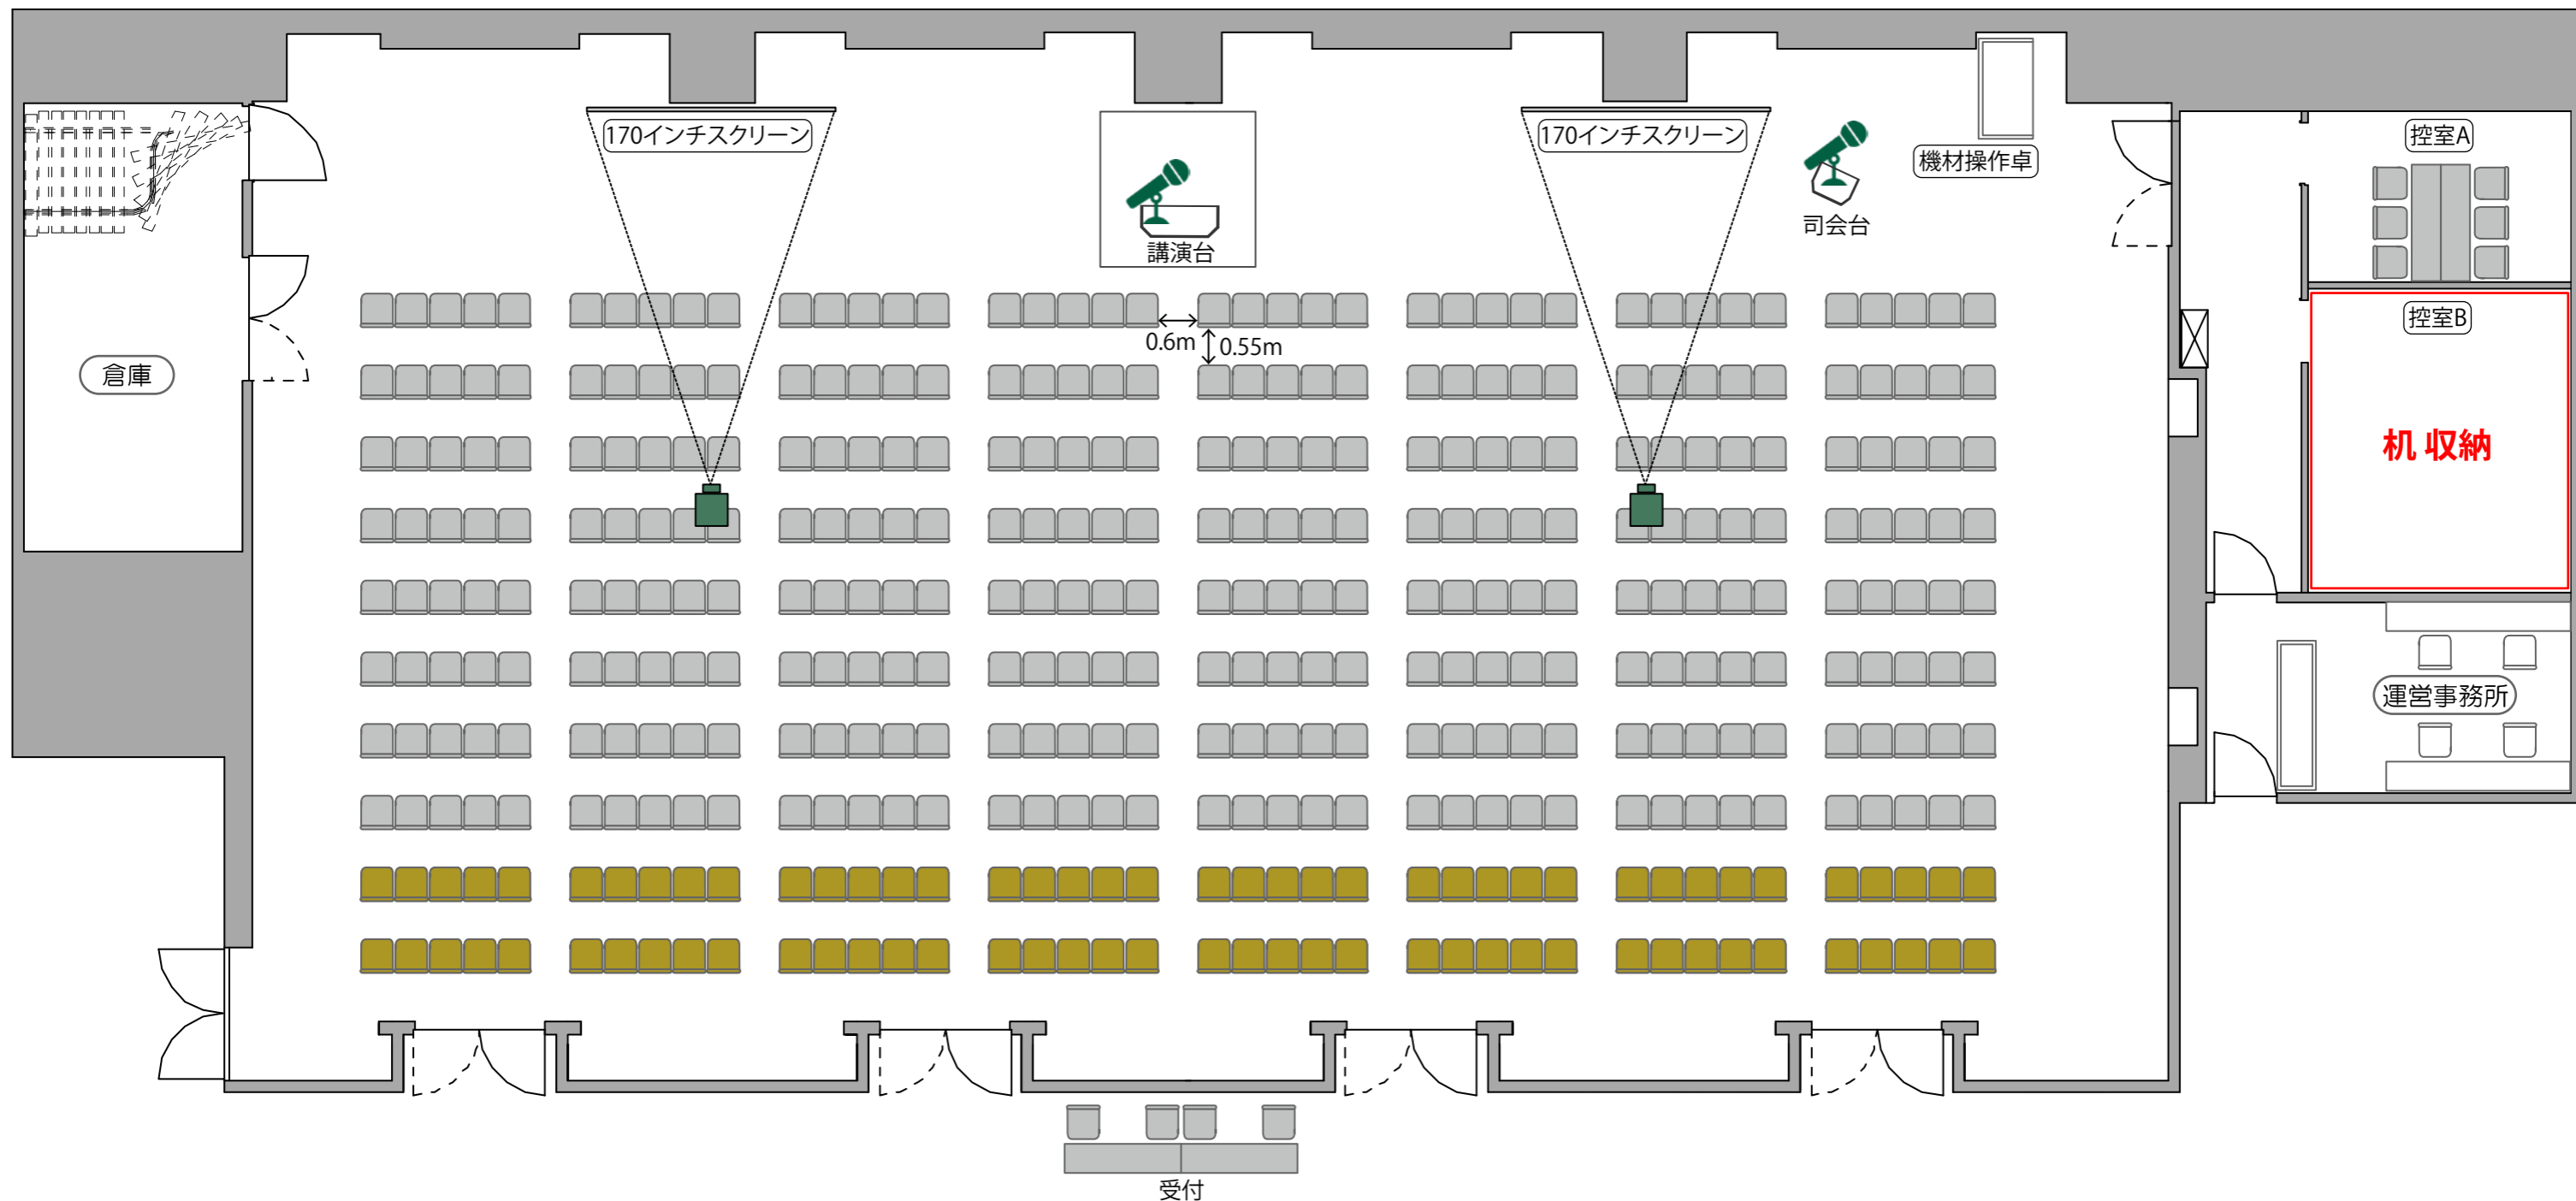

品川フロントビル会議室

SHINAGAWA FRONT-BLDG CONFERENCE

シアター形式 400席(会場備品 320席+ 外部手配 80席)

※321脚以上のイスが必要な場合、外部手配が必要となります。
10脚セット ¥2,000+配送料
※机が倉庫に収まらない場合、控室・会場内空きスペースに収納いたします。