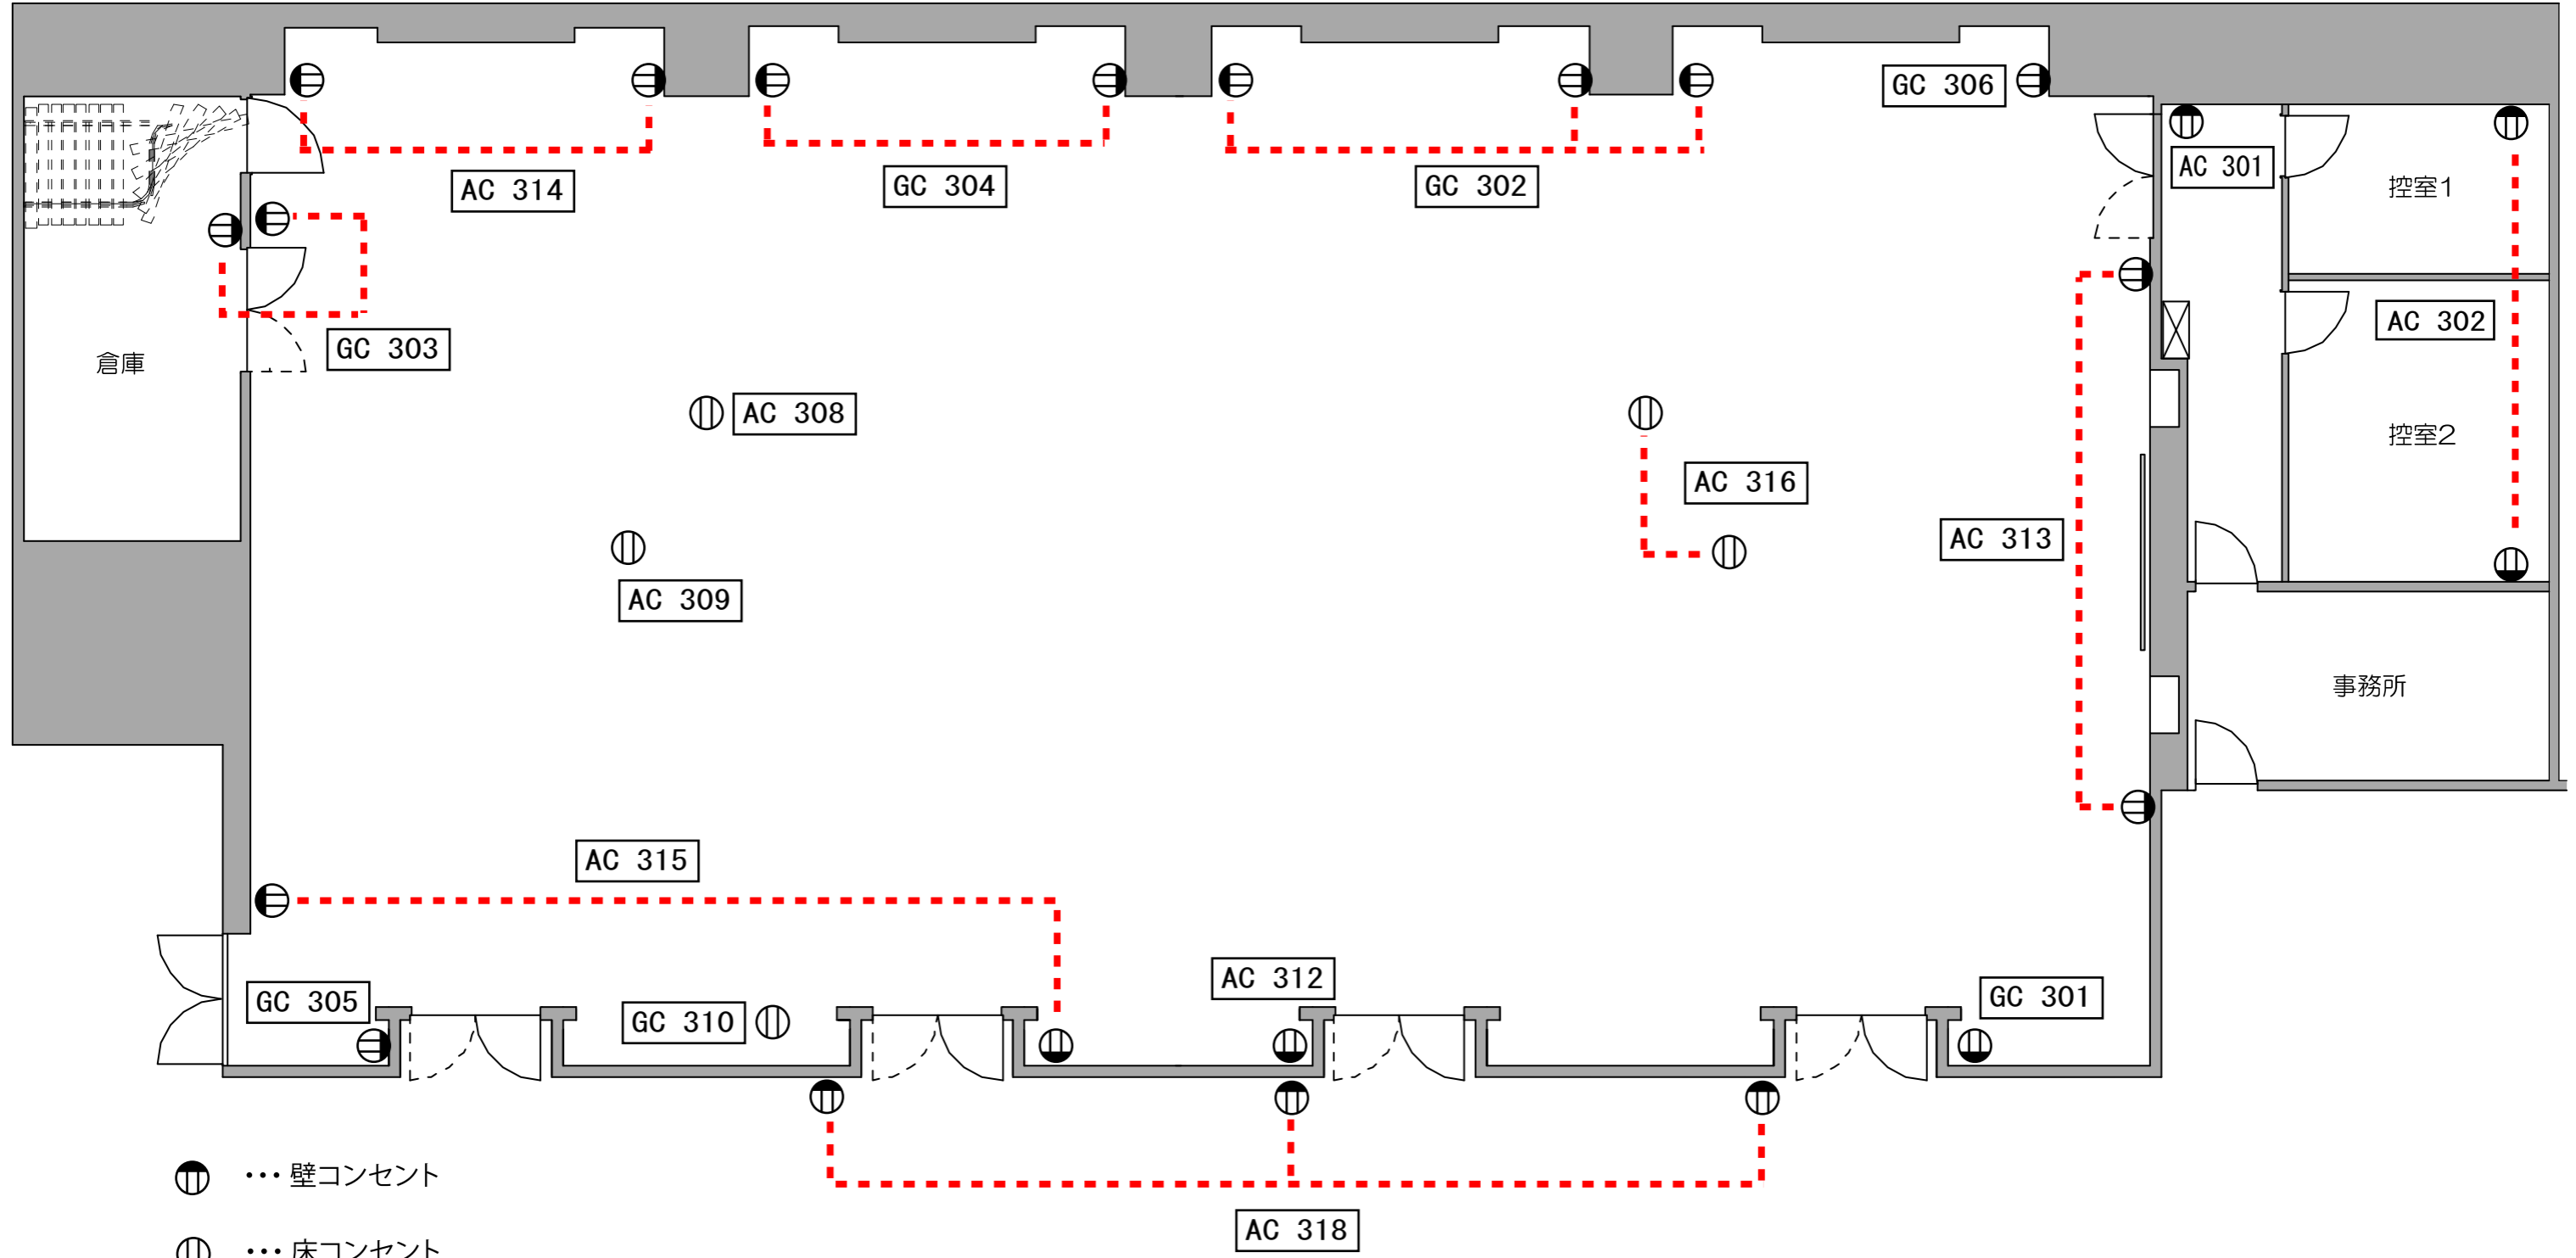

電源回路図

- 壁コンセント
  - ⊕ 床コンセント
- ※すべて平行型コンセント(15A)