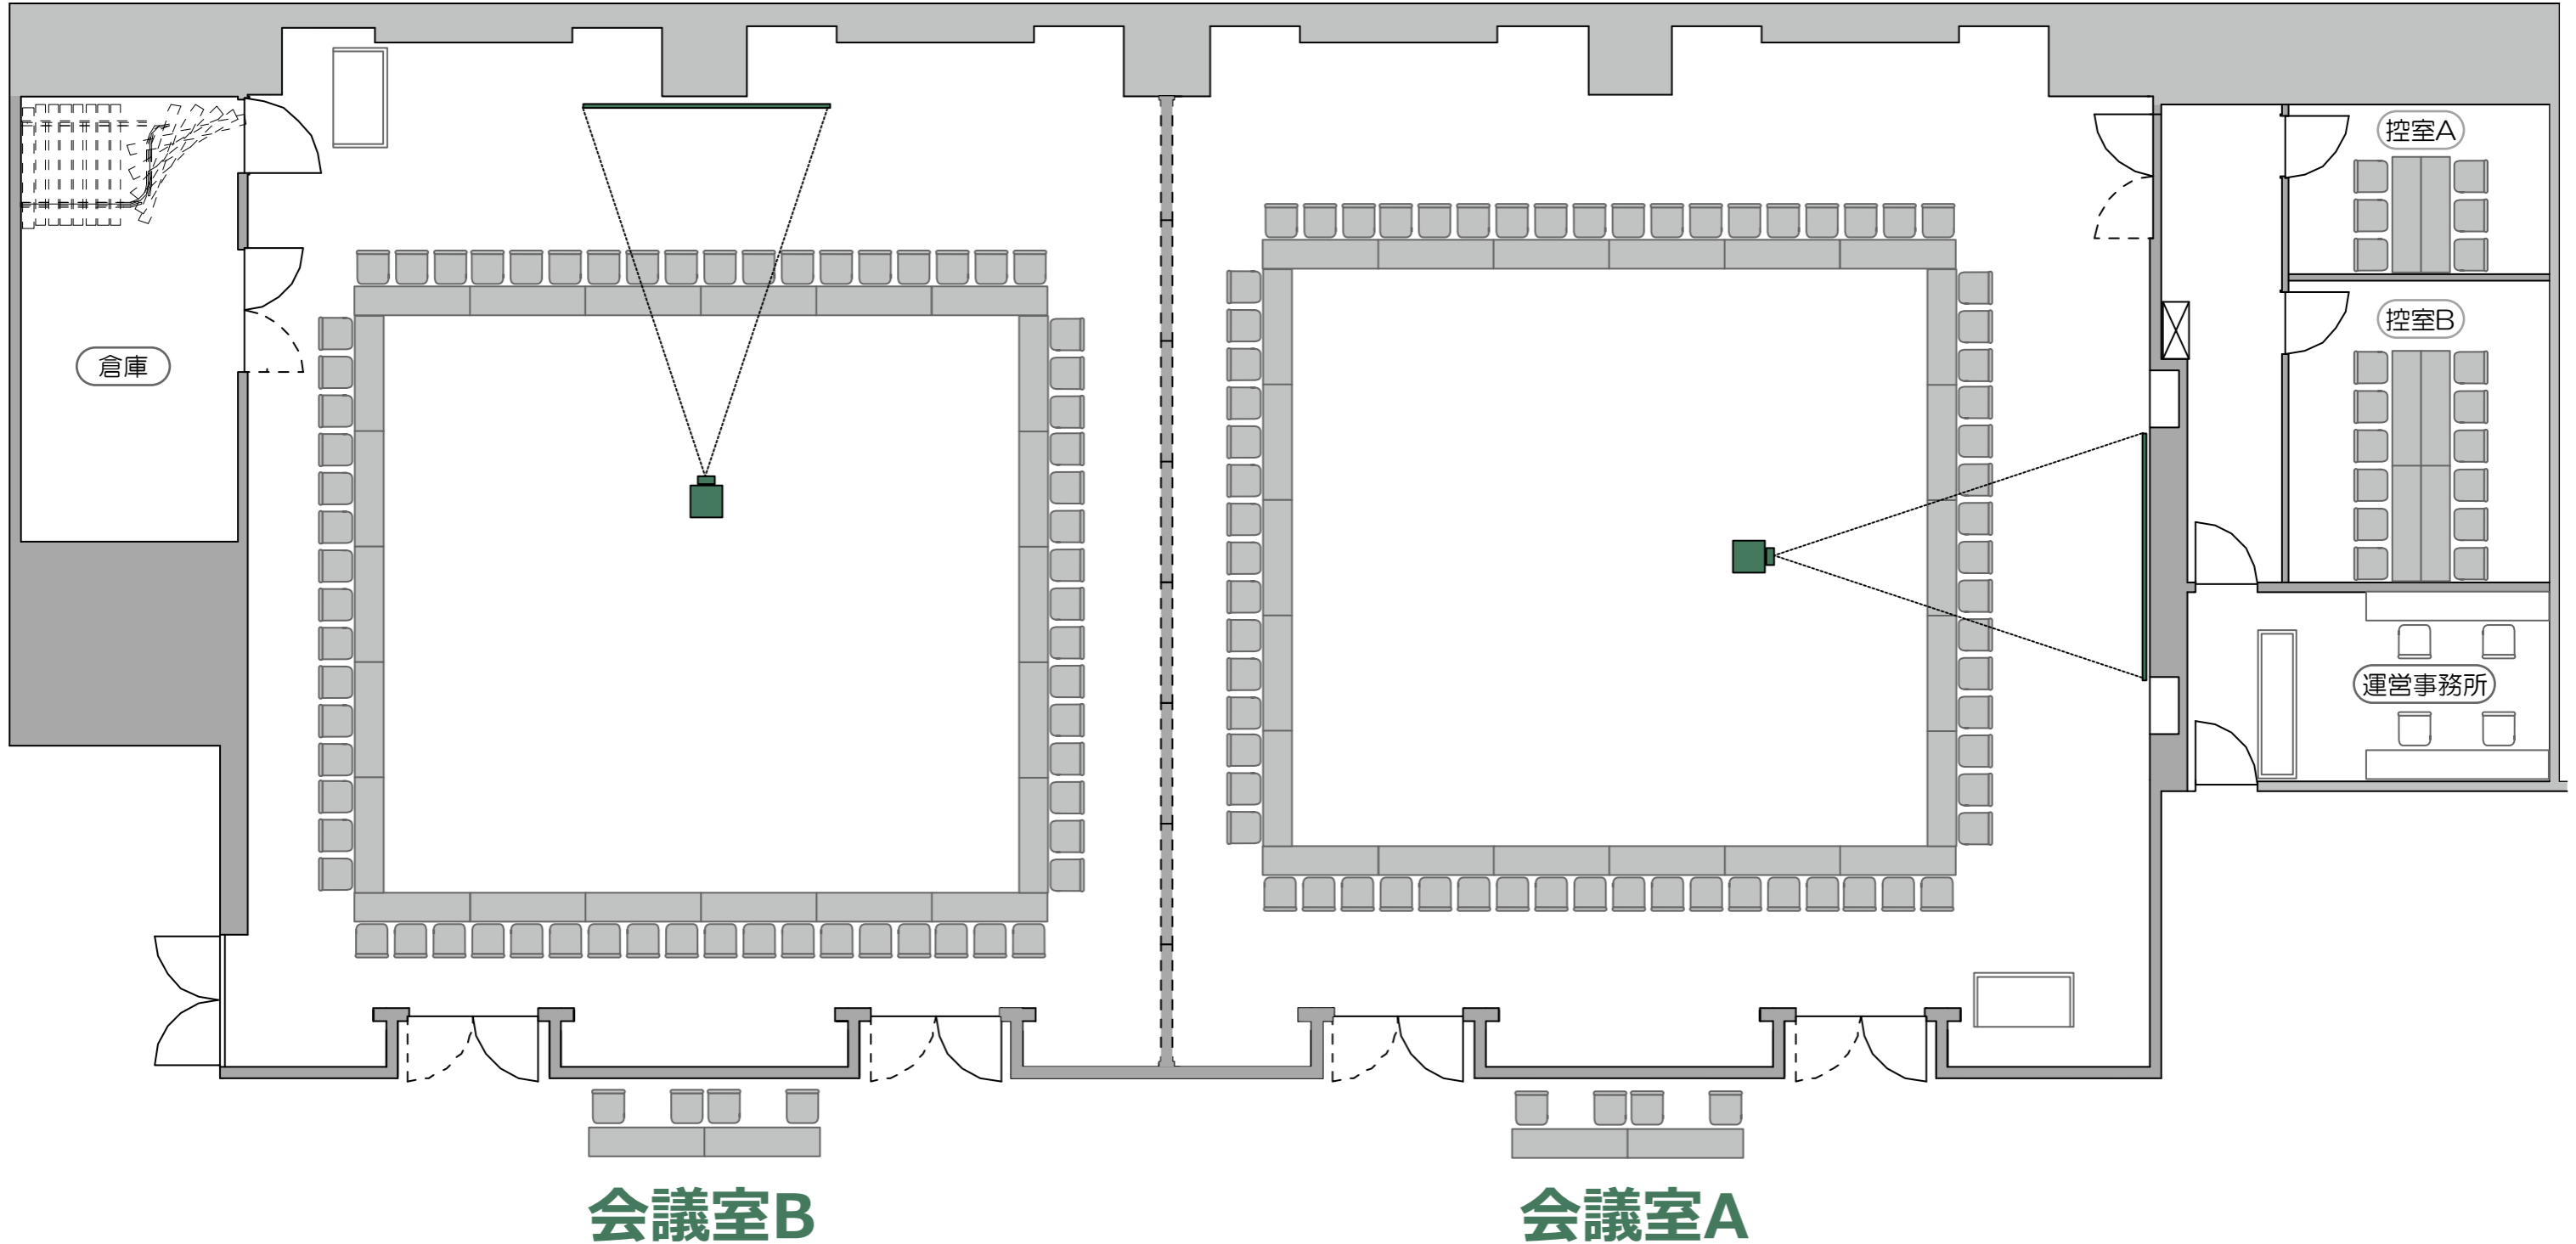

■分割使用時

※詳細検討により仕様・内容等は多少の変更になる場合があります。

名称	型番	仕様	台数
メインスクリーン	キクチ製	170インチワイドスクリーン (16:9) /アスペクトフリー	1
会議室Aメインプロジェクター	Panasonic PT-RZ660J	光出力: 6,200lm/解像度: WXUGA (FullHD)/レーザー光源	1
会議室Bメインプロジェクター	Panasonic PT-RZ570J	光出力: 5,400lm/解像度: WXUGA (FullHD)/レーザー光源	1
映像スイッチャー	IMAGENICS SL-101C	PC4系統対応/HDMI入力6系統/HDMI出力 (IMG.Link) 1系統	1
BDプレーヤー	Panasonic DMP-BD90	ブルーレイ対応	1
音響ミキサー	YAMAHA MGP16X	モノラル入力10系統/ステレオ入力2系統	1
CDプレーヤー	DENON DN-500CB		1
SD/USBレコーダー	DENON DN-500 R	SDカード・USBフラッシュメモリ対応	1
ワイヤレスハンドマイク	TOA WM-D1200	デジタルワイヤレス(800MHz帯)	2
ワイヤレスピンマイク	TOA WM-D1300	デジタルワイヤレス(800MHz帯)	1
有線マイク	SURE SM58S	スイッチ付	2

会議室B

会議室A