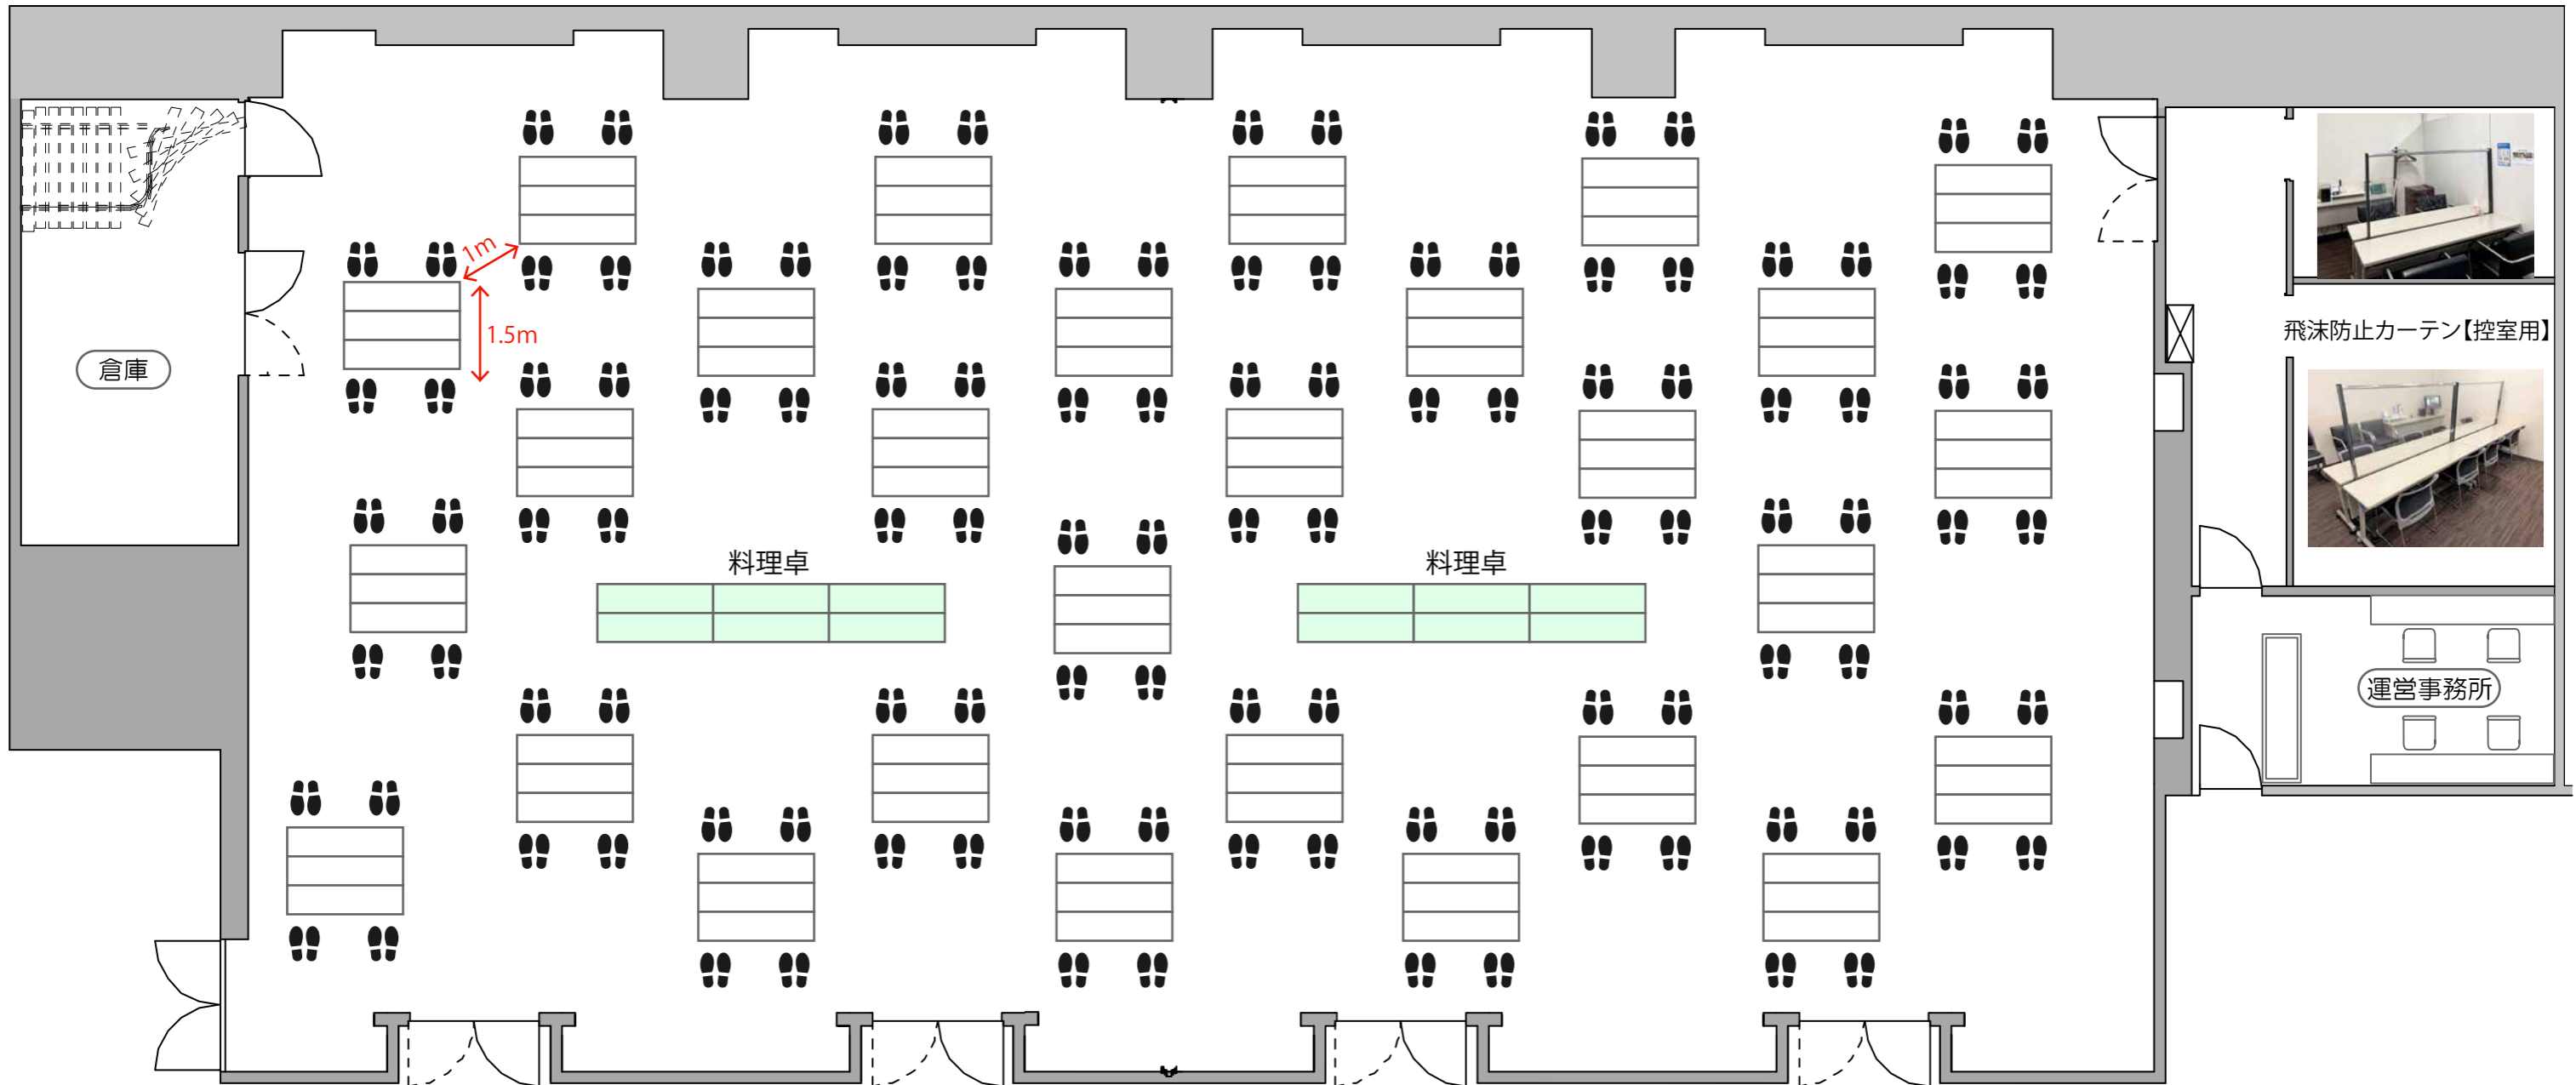

ソーシャルディスタンス対応例
パーティレイアウト 1卓4名×28卓 = 112名
(立食自由席、アクリル板無し)

感染防止グッズ

☞ …飲食時立ち位置

ソーシャルディスタンス表示板

飛沫防止カーテン【受付】