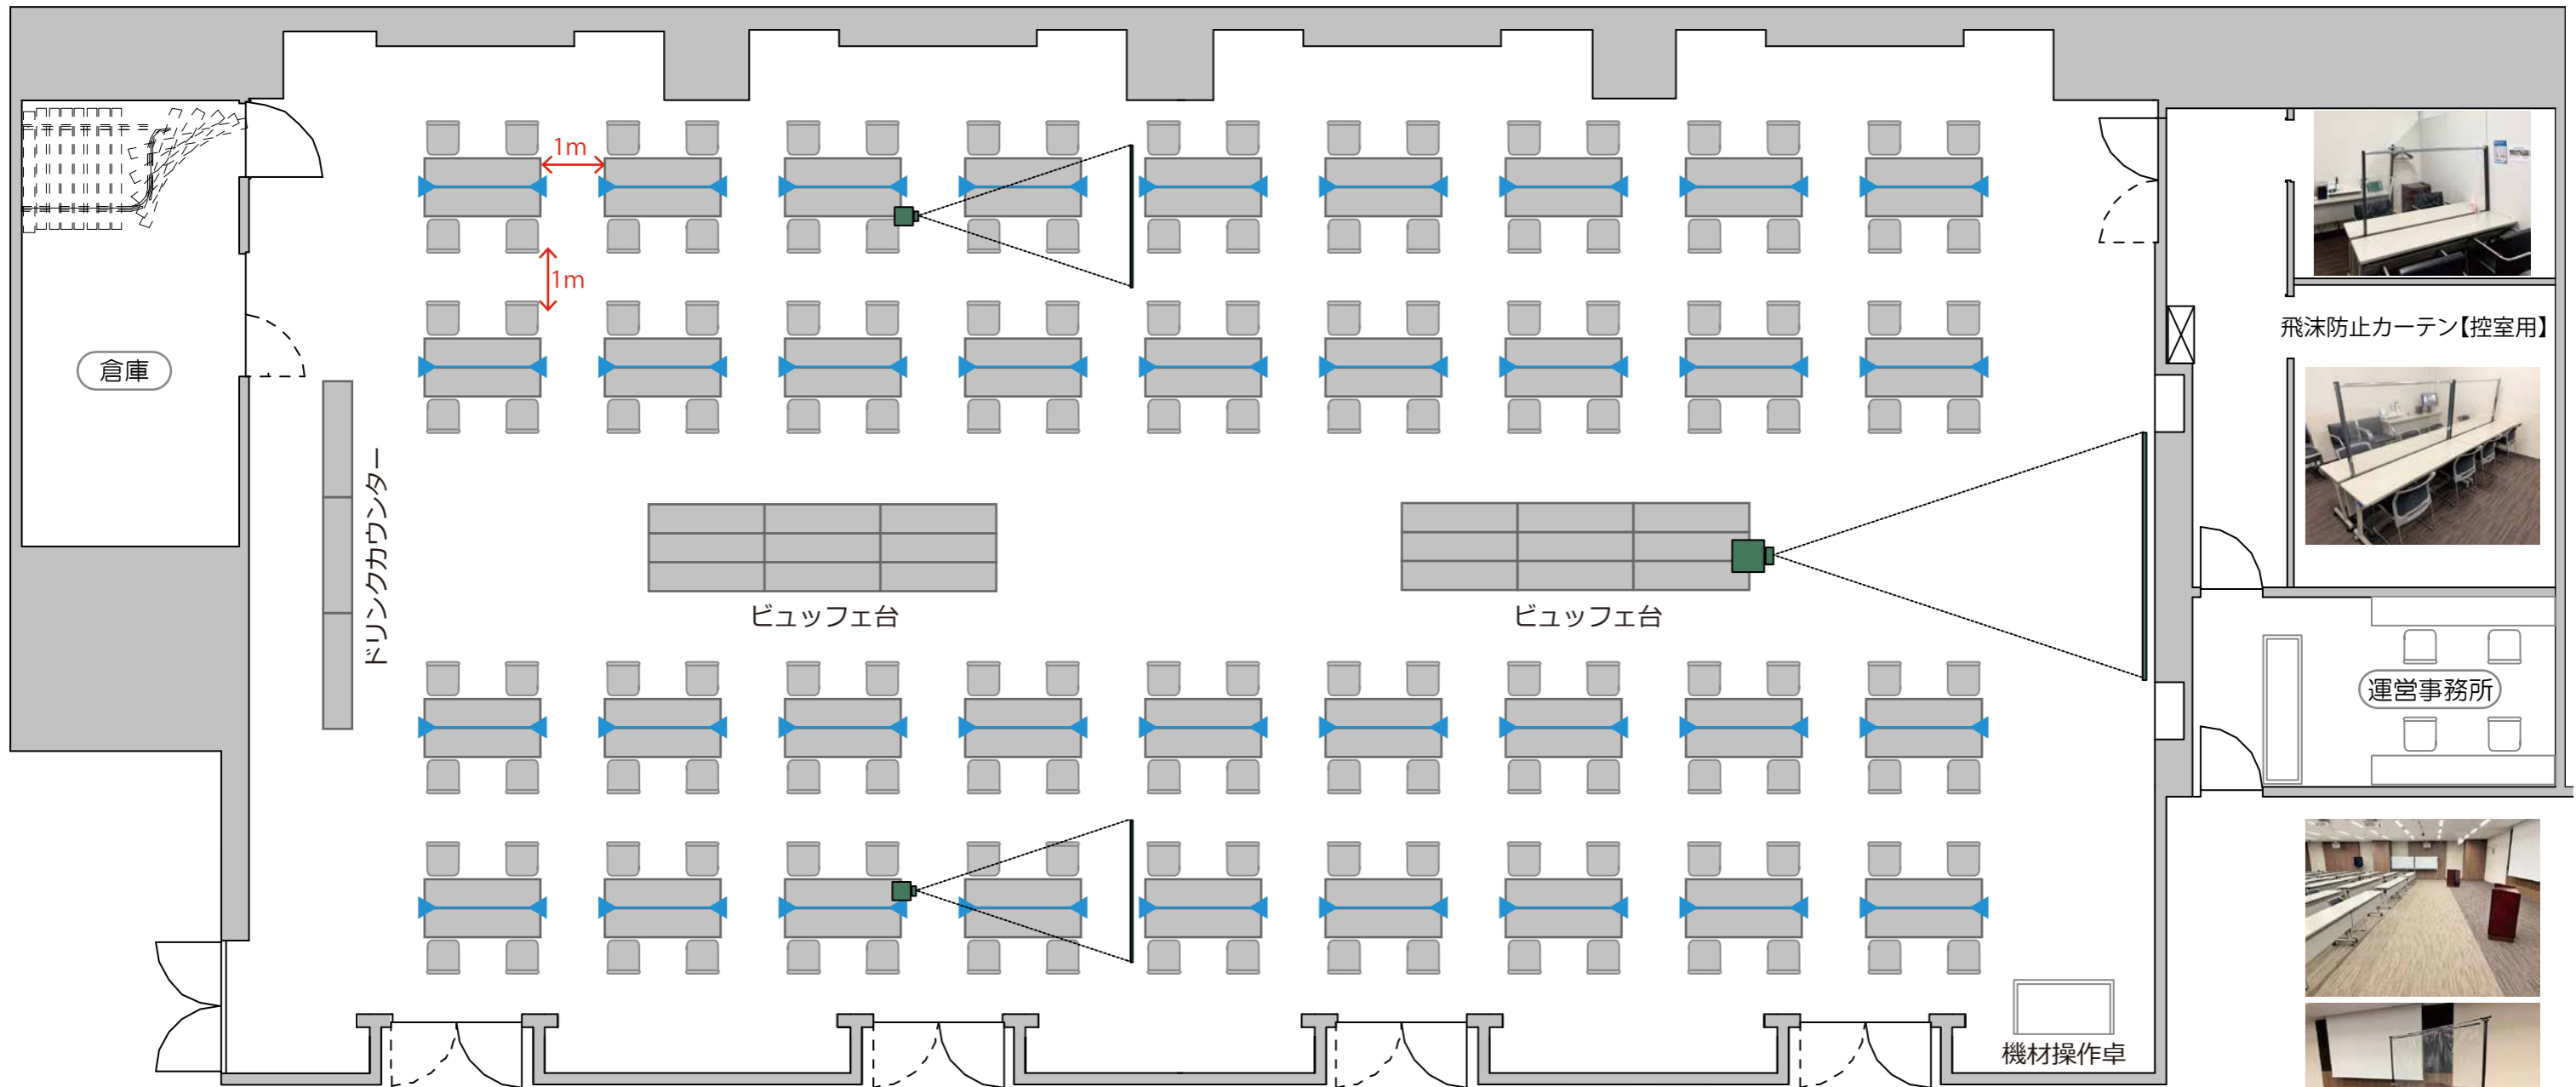

ソーシャルディスタンス対応例
パーティレイアウト 1卓4席×36卓 = 144席
(着席指定席、アクリル板設置)

※アクリル板の手配及び設置は外部手配にて有料となります

感染防止グッズ

アクリル板

ソーシャルディスタンス表示板

飛沫防止カーテン【受付】

飛沫防止カーテン【講演用】