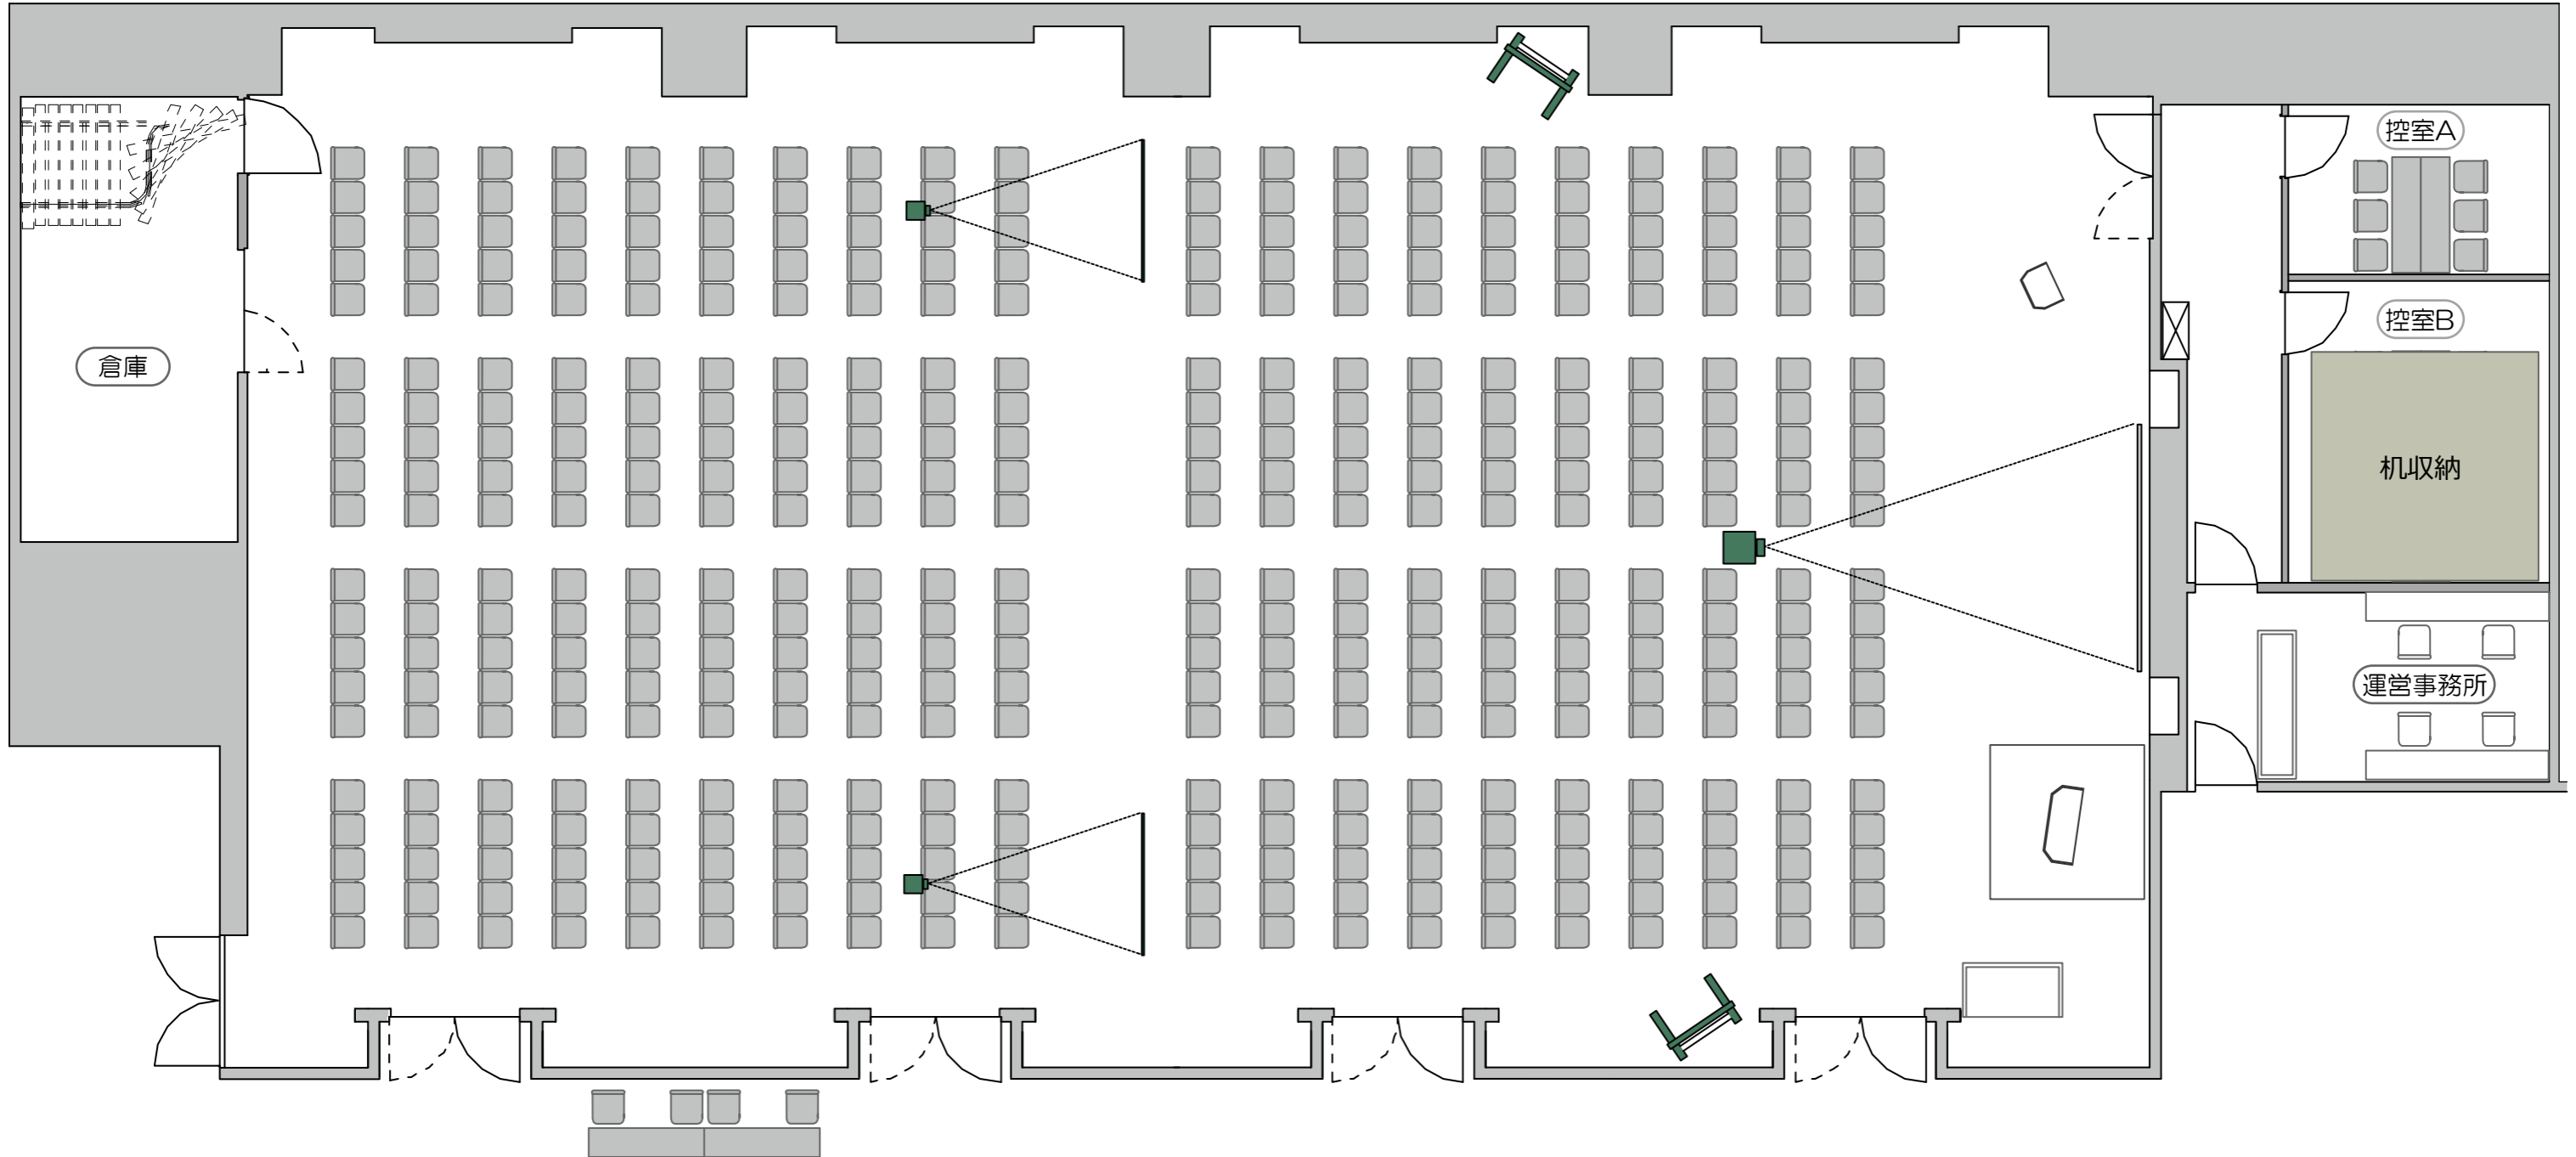

全体 縦使い シアター400席  
縦 20列  
横 20席

■全体縦使用時

※詳細検討により仕様・内容等は多少の変更になる場合があります。

名称	型番	仕様	台数
メインスクリーン	キクチ製	170インチワイドスクリーン (16:9) /アスペクトフリー	1
メインプロジェクター	Panasonic PT-RZ660J	光出力: 6,000lm/解像度: WXUGA (FullHD)/レーザー光源	1
サブスクリーン	キクチ製	100インチワイドスクリーン (16:9) /アスペクトフリー	2
サブプロジェクター	Panasonic PT-RZ370	光出力: 3,500lm/解像度: WXUGA (FullHD)/レーザー光源	2
50インチディスプレイ	TH-50PH-20J	50インチ 移動式プラズマディスプレイ	2
映像スイッチャー	IMAGENICS SL-101C	PC4系統対応/HDMI入力6系統/HDMI出力 (IMG.Link) 1系統	1
BDプレーヤー	Panasonic DMP-BD90	ブルーレイ対応	1
音響ミキサー	YAMAHA MGP16X	モノラル入力10系統/ステレオ入力2系統	1
CDプレーヤー	DENON DN-500CB		1
SD/USBレコーダー	DENON DN-500 R	SDカード・USBフラッシュメモリ対応	1
ワイヤレスハンドマイク	TOA WM-D1200	デジタルワイヤレス(800MHz帯)	4
ワイヤレスピンマイク	TOA WM-D1300	デジタルワイヤレス(800MHz帯)	2
有線マイク	SURE SM58S	スイッチ付	4

※イス331脚以上はレンタル手配が必要となります  
 331~400脚: 10脚 ¥ 2,000 / 401脚以上: 1脚 ¥ 1,000 + 配送料  
 ※机が倉庫に収まらない場合、控室・会場内空きスペースに収納いたします