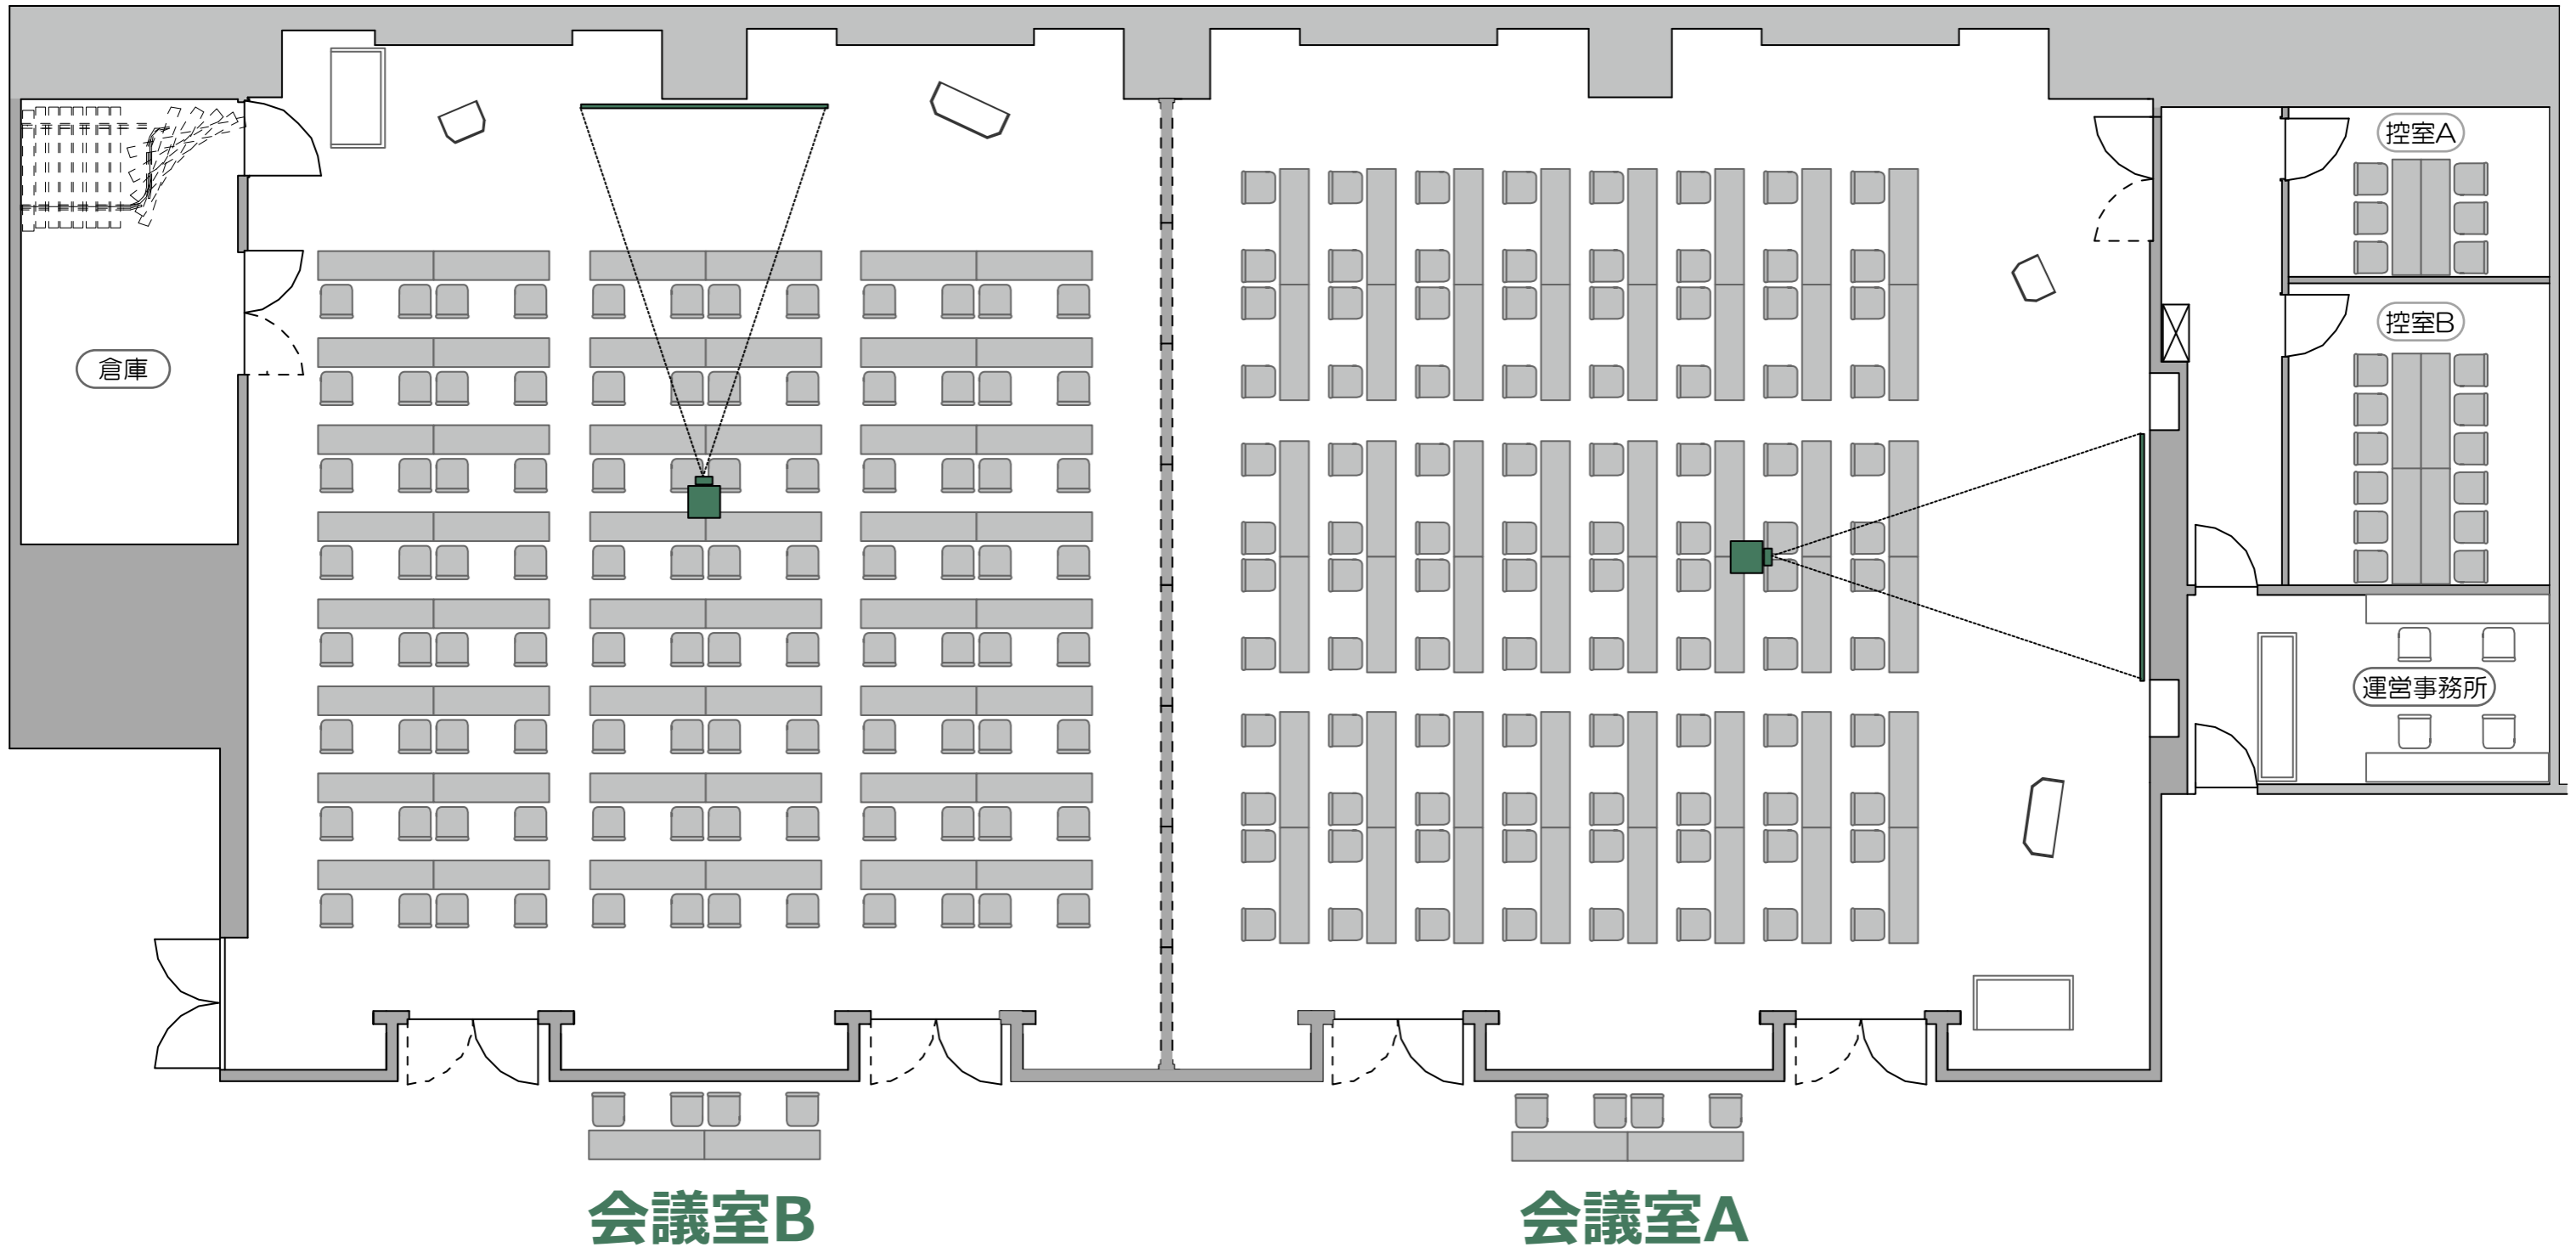

分割A/B スクール2名掛け 96席
縦 8列
横 12席

※詳細検討により仕様・内容等は多少の変更になる場合があります。

■分割使用時

名称	型番	仕様	台数
メインスクリーン	キクチ製	170インチワイドスクリーン (16:9) /アスペクトフリー	1
会議室Aメインプロジェクター	Panasonic PT-RZ660J	光出力: 6,200lm/解像度: WXUGA (FullHD)/レーザー光源	1
会議室Bメインプロジェクター	Panasonic PT-RZ570J	光出力: 5,400lm/解像度: WXUGA (FullHD)/レーザー光源	1
映像スイッチャー	IMAGENICS SL-101C	PC4系統対応/HDMI入力6系統/HDMI出力 (IMG.Link) 1系統	1
BDプレーヤー	Panasonic DMP-BD90	ブルーレイ対応	1
音響ミキサー	YAMAHA MGP16X	モノラル入力10系統/ステレオ入力2系統	1
CDプレーヤー	DENON DN-500CB		1
SD/USBレコーダー	DENON DN-500 R	SDカード・USBフラッシュメモリ対応	1
ワイヤレスハンドマイク	TOA WM-D1200	デジタルワイヤレス(800MHz帯)	2
ワイヤレスピンマイク	TOA WM-D1300	デジタルワイヤレス(800MHz帯)	1
有線マイク	SURE SM58S	スイッチ付	2

会議室B

会議室A