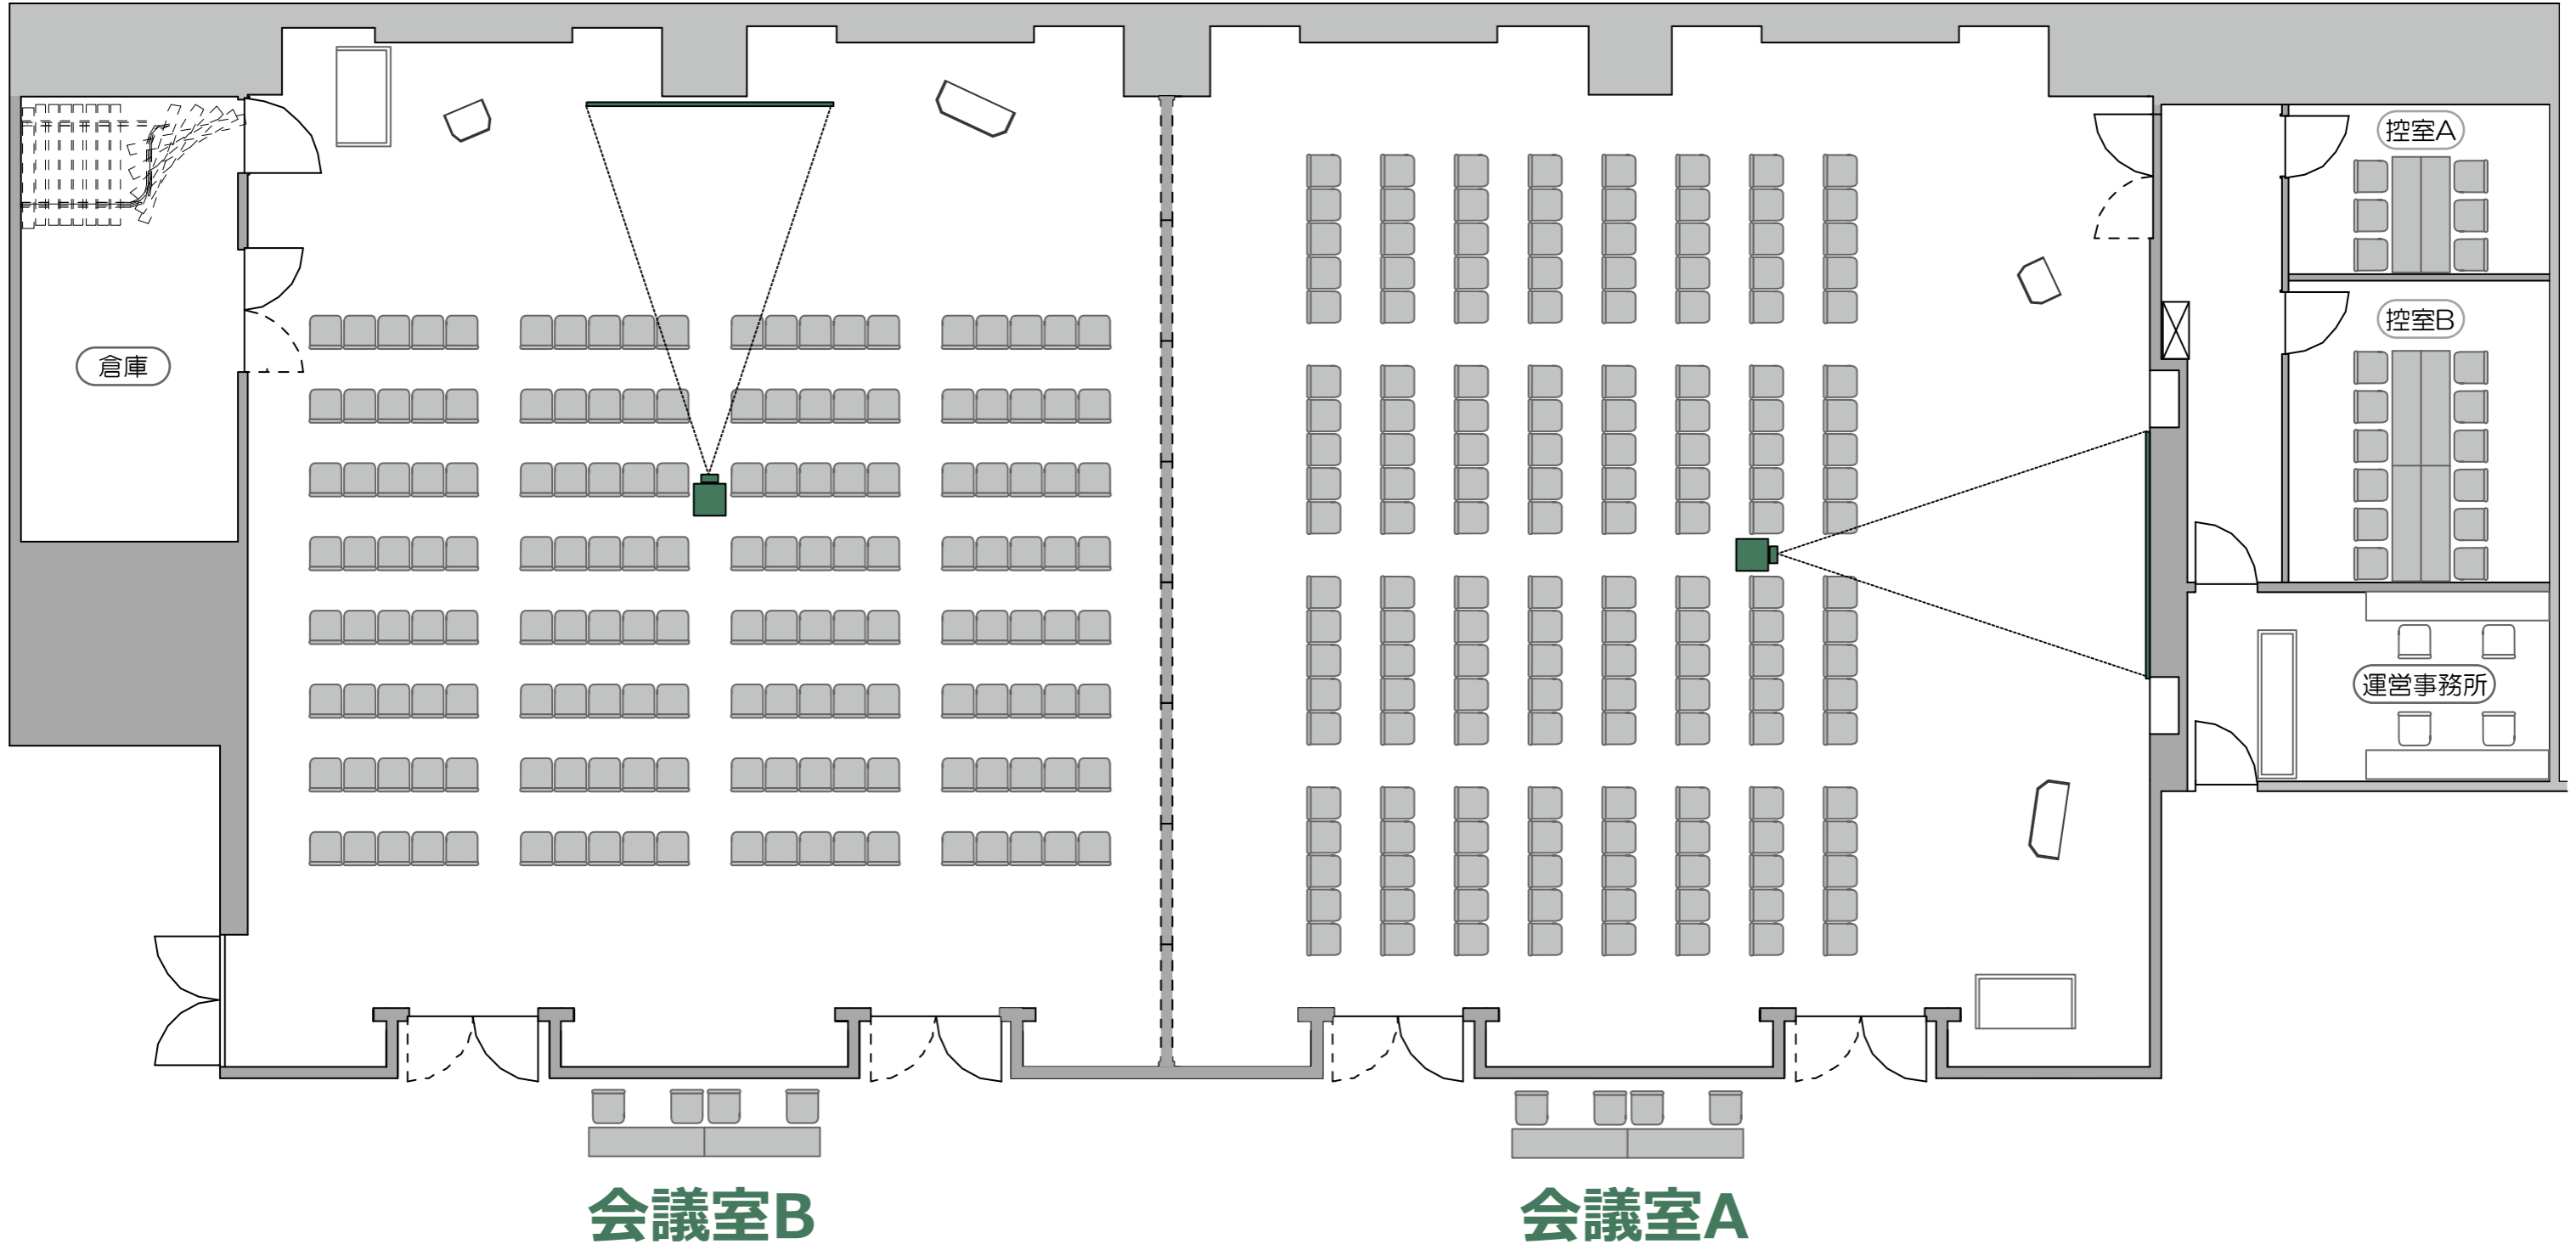

■分割使用時

※詳細検討により仕様・内容等は多少の変更になる場合があります。

名称	型番	仕様	台数
メインスクリーン	キクチ製	170インチワイドスクリーン (16:9) /アスペクトフリー	1
会議室Aメインプロジェクター	Panasonic PT-RZ660J	光出力: 6,200lm/解像度: WXUGA (FullHD)/レーザー光源	1
会議室Bメインプロジェクター	Panasonic PT-RZ570J	光出力: 5,400lm/解像度: WXUGA (FullHD)/レーザー光源	1
映像スイッチャー	IMAGENICS SL-101C	PC4系統対応/HDMI入力6系統/HDMI出力 (IMG.Link) 1系統	1
BDプレーヤー	Panasonic DMP-BD90	ブルーレイ対応	1
音響ミキサー	YAMAHA MGP16X	モノラル入力10系統/ステレオ入力2系統	1
CDプレーヤー	DENON DN-500CB		1
SD/USBレコーダー	DENON DN-500 R	SDカード・USBフラッシュメモリ対応	1
ワイヤレスハンドマイク	TOA WM-D1200	デジタルワイヤレス(800MHz帯)	2
ワイヤレスピンマイク	TOA WM-D1300	デジタルワイヤレス(800MHz帯)	1
有線マイク	SURE SM58S	スイッチ付	2

会議室B

会議室A