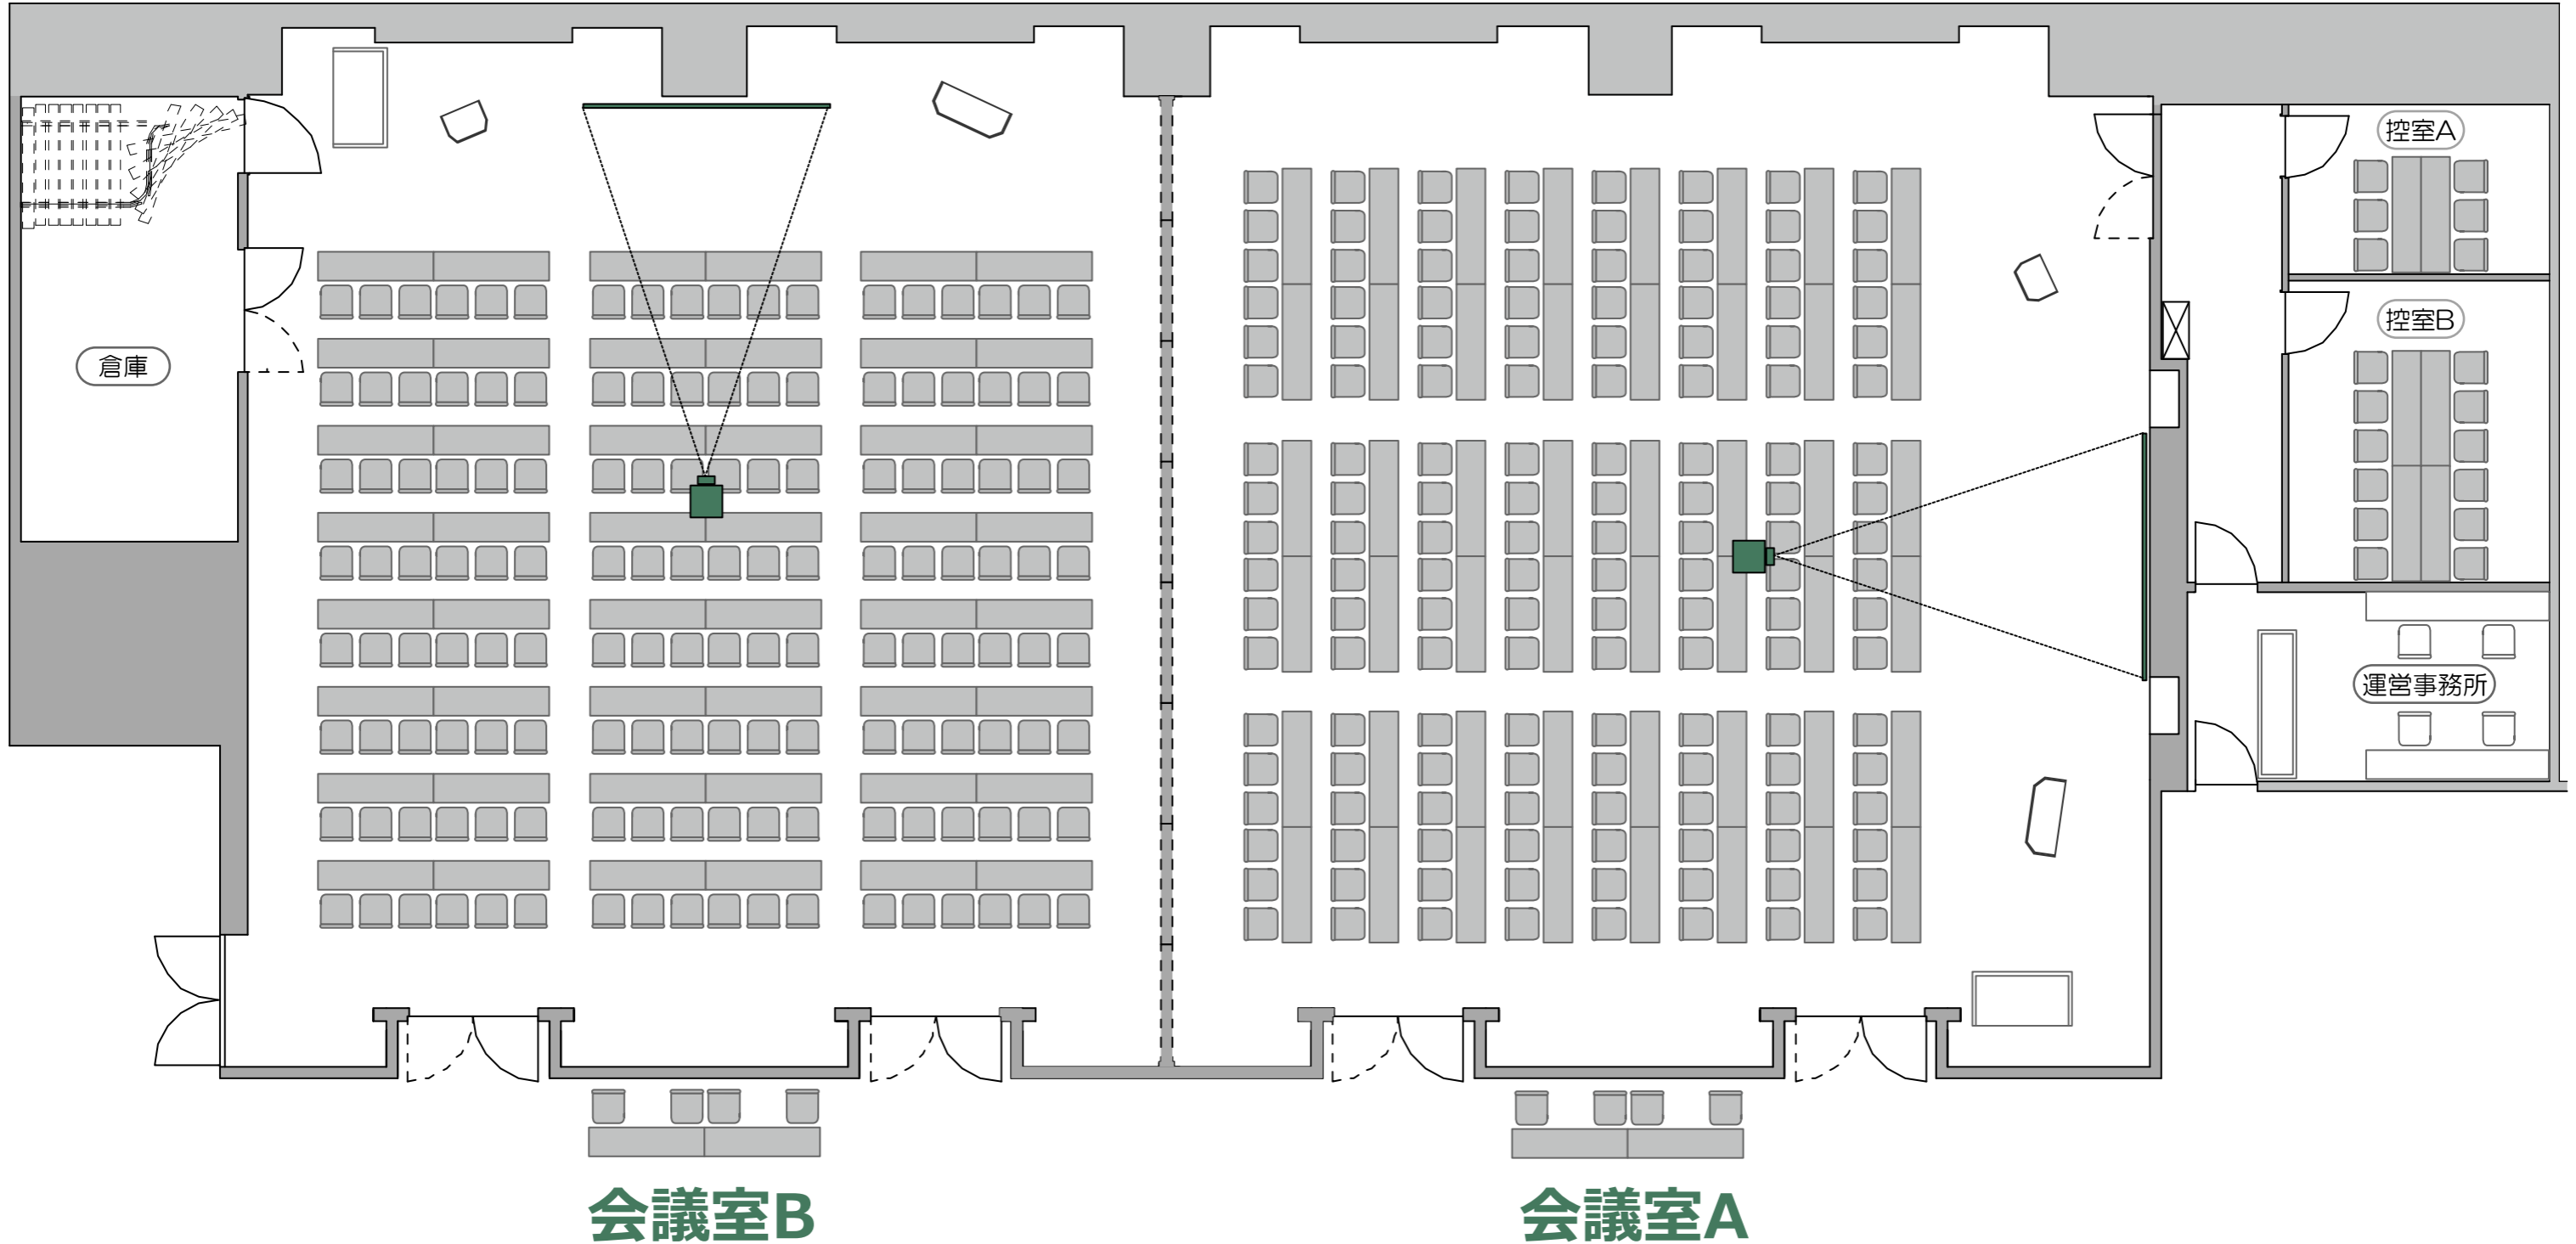

■分割使用時

※詳細検討により仕様・内容等は多少の変更になる場合があります。

名称	型番	仕様	台数
メインスクリーン	キクチ製	170インチワイドスクリーン (16:9) /アスペクトフリー	1
会議室Aメインプロジェクター	Panasonic PT-RZ660J	光出力: 6,200lm/解像度: WXUGA (FullHD)/レーザー光源	1
会議室Bメインプロジェクター	Panasonic PT-RZ570J	光出力: 5,400lm/解像度: WXUGA (FullHD)/レーザー光源	1
映像スイッチャー	IMAGENICS SL-101C	PC4系統対応/HDMI入力6系統/HDMI出力 (IMG.Link) 1系統	1
BDプレーヤー	Panasonic DMP-BD90	ブルーレイ対応	1
音響ミキサー	YAMAHA MGP16X	モノラル入力10系統/ステレオ入力2系統	1
CDプレーヤー	DENON DN-500CB		1
SD/USBレコーダー	DENON DN-500 R	SDカード・USBフラッシュメモリ対応	1
ワイヤレスハンドマイク	TOA WM-D1200	デジタルワイヤレス(800MHz帯)	2
ワイヤレスピンマイク	TOA WM-D1300	デジタルワイヤレス(800MHz帯)	1
有線マイク	SURE SM58S	スイッチ付	2

会議室B

会議室A