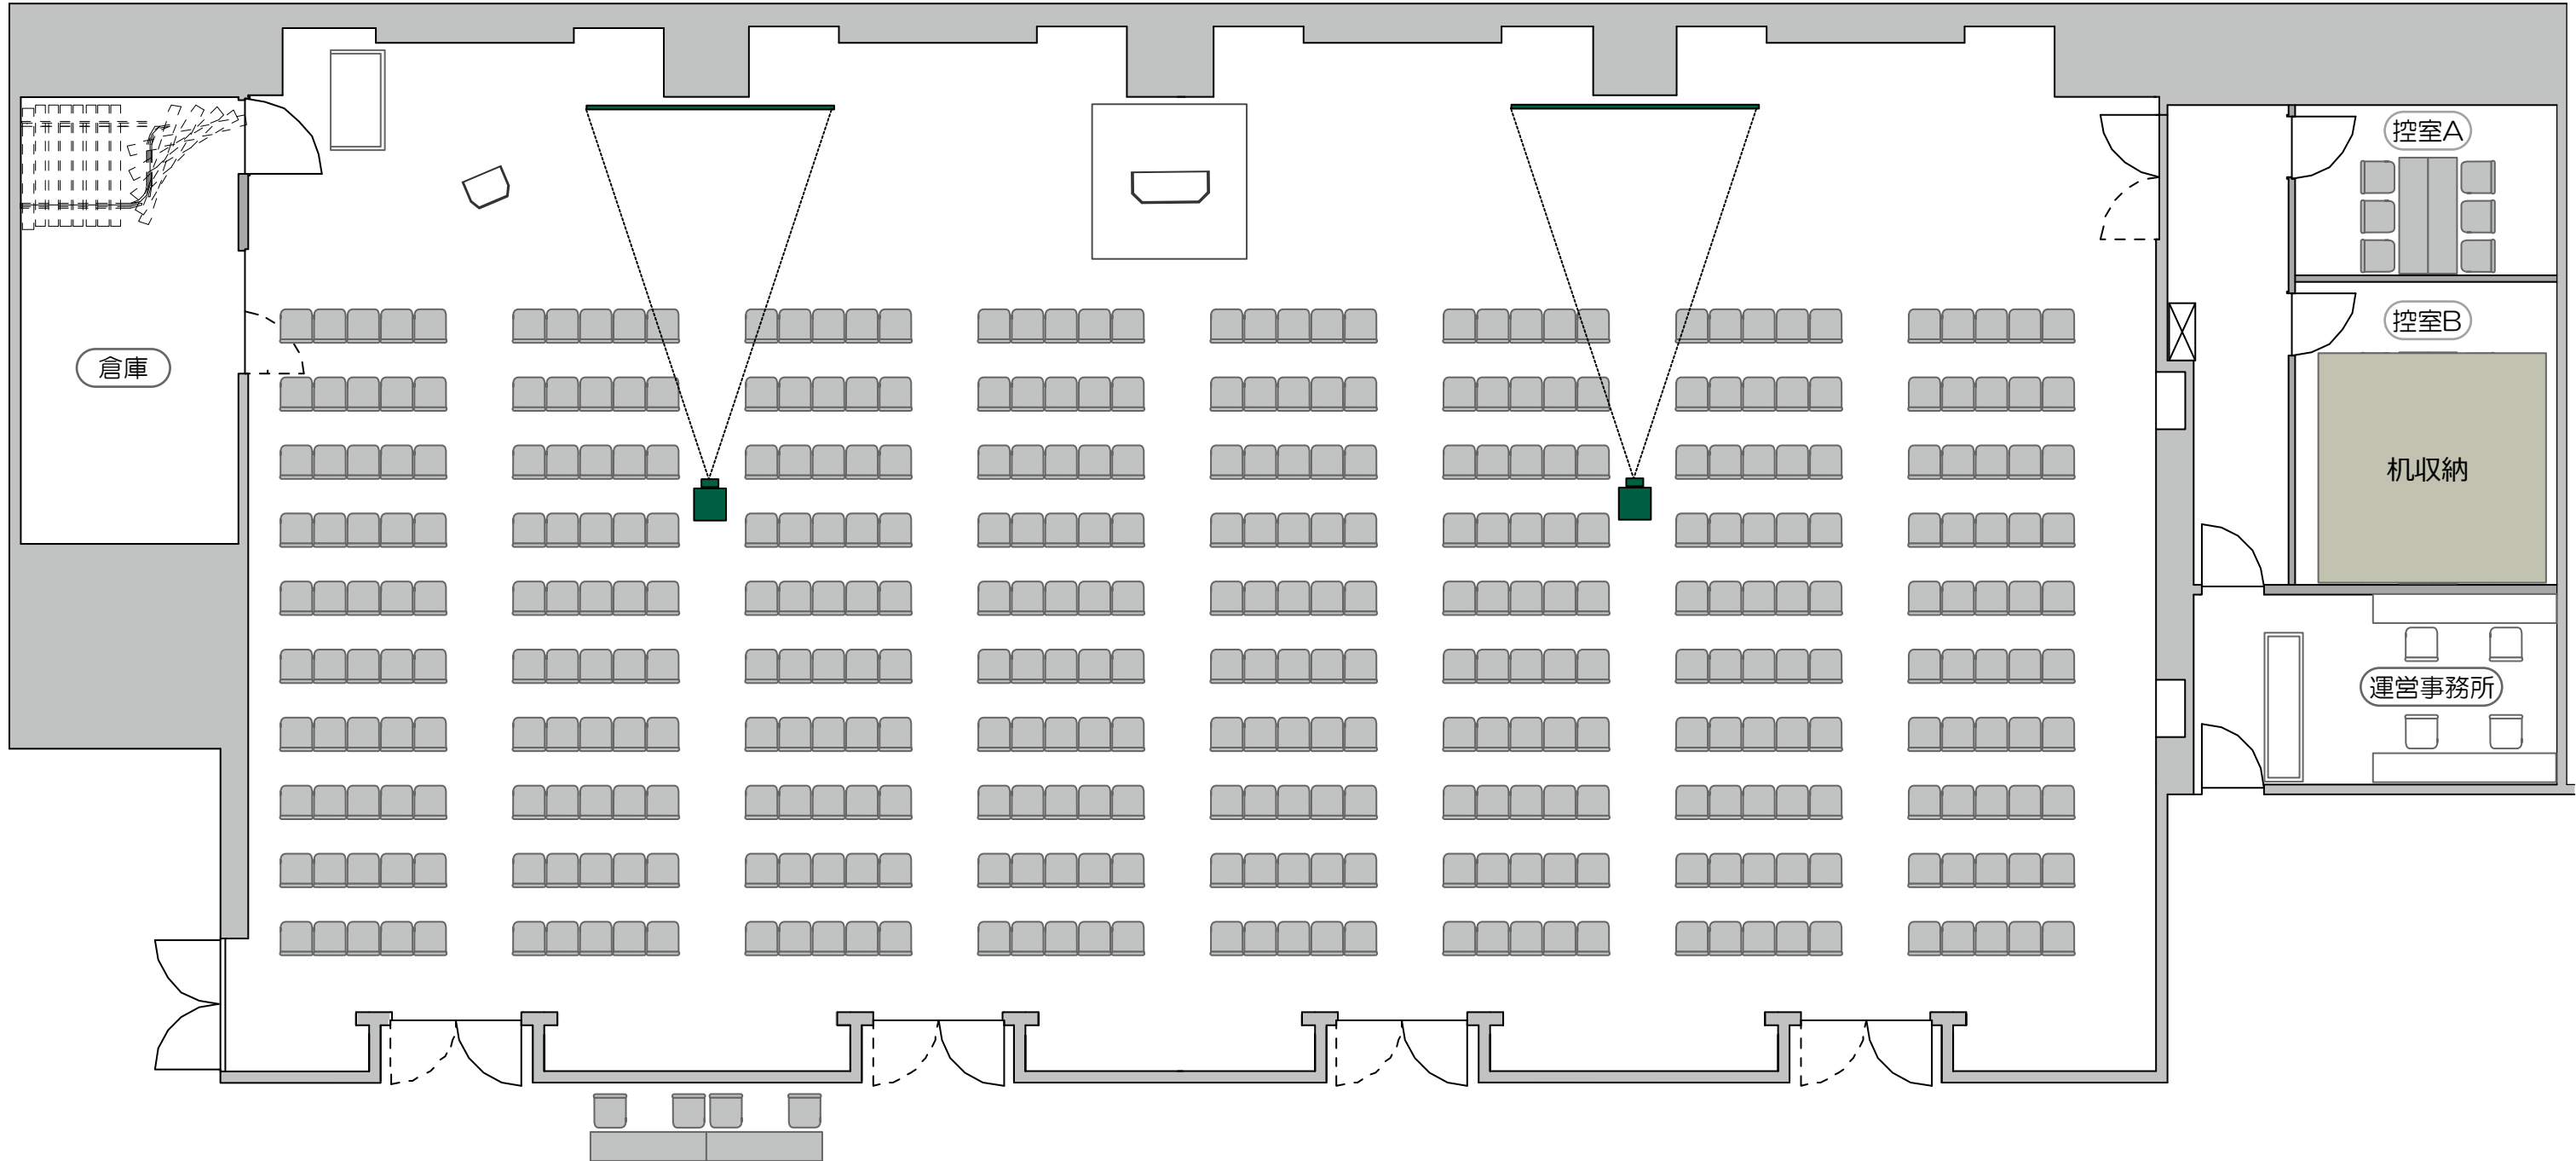

全体 横使い シアター400席
縦 40列
横 10席

※詳細検討により仕様・内容等は多少の変更になる場合があります。

■全体横使用時

名称	型番	仕様	台数
メインスクリーン	キクチ製	170インチワイドスクリーン (16:9) /アスペクトフリー	2
メインプロジェクター	Panasonic PT-RZ660J	光出力: 5,400lm/解像度: WXUGA (FullHD)/レーザー光源	2
映像スイッチャー	IMAGENICS SL-101C	PC4系統対応/HDMI入力6系統/HDMI出力 (IMG.Link) 1系統	1
BDプレーヤー	Panasonic DMP-BD90	ブルーレイ対応	1
音響ミキサー	YAMAHA MGP16X	モノラル入力10系統/ステレオ入力2系統	1
CDプレーヤー	DENON DN-500CB		1
SD/USBレコーダー	DENON DN-500R	SDカード・USBフラッシュメモリ対応	1
ワイヤレスハンドマイク	TOA WM-D1200	デジタルワイヤレス(800MHz帯)	4
ワイヤレスピンマイク	TOA WM-D1300	デジタルワイヤレス(800MHz帯)	2
有線マイク	SURE SM58S	スイッチ付	4

※イス331脚以上はレンタル手配が必要となります
 331~400脚: 10脚 ¥ 2,000 / 401脚以上: 1脚 ¥ 1,000 + 配送料
 ※机が倉庫に収まらない場合、控室・会場内空きスペースに収納いたします