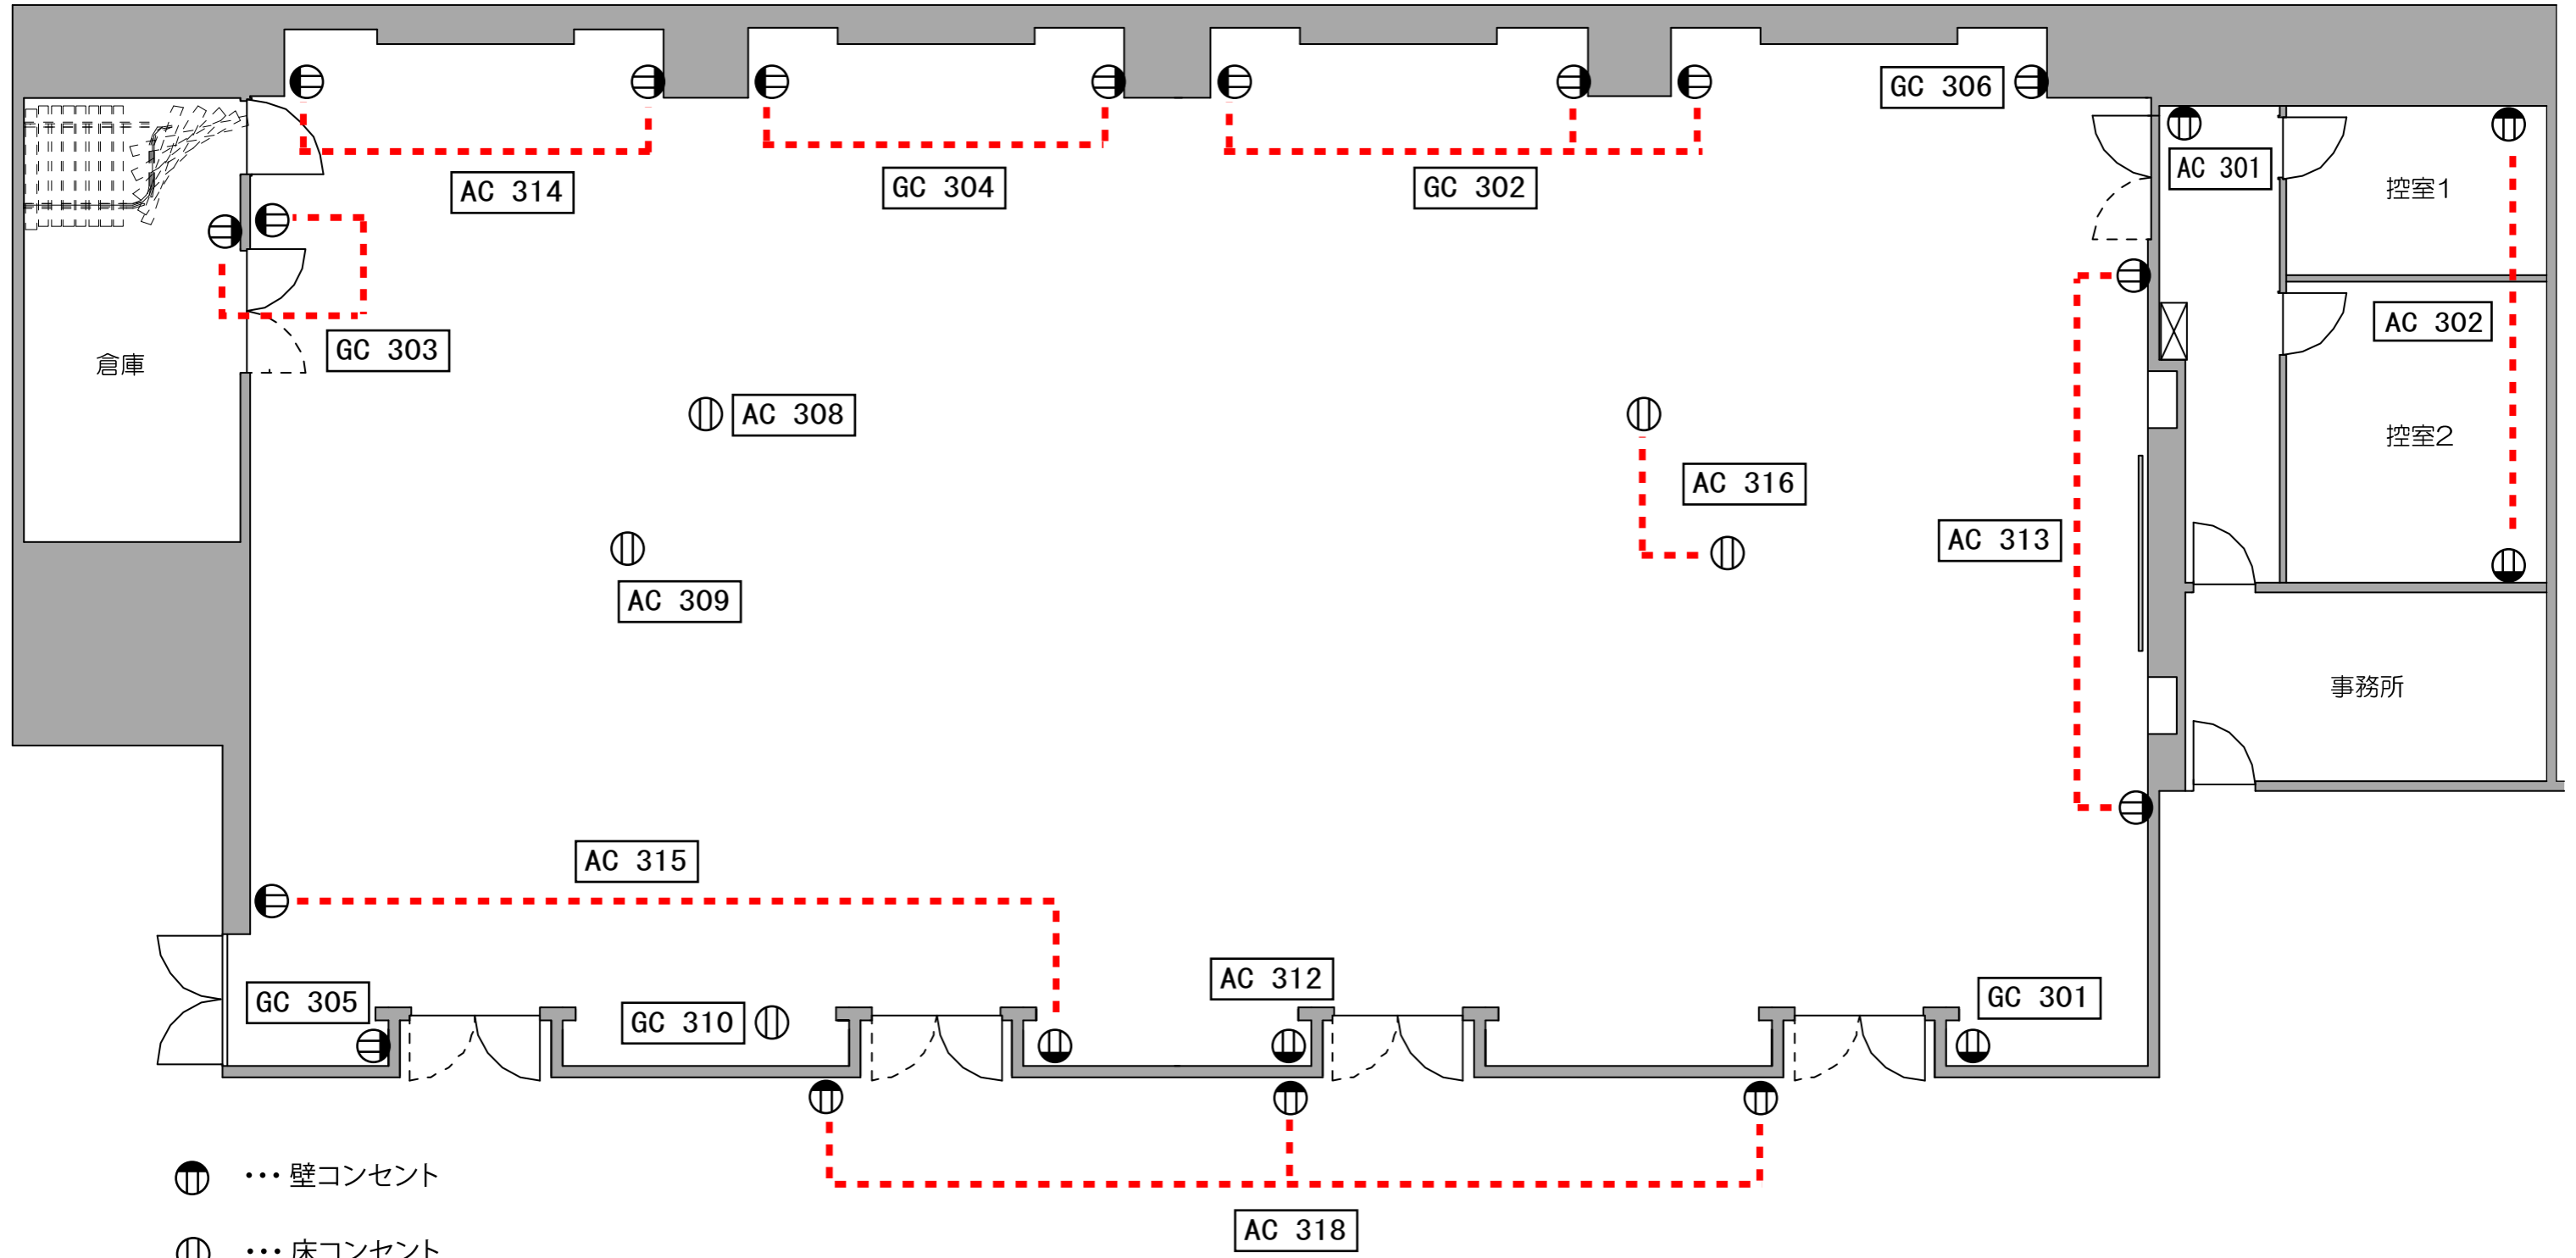

電源回路図

● 壁コンセント

⊕ 床コンセント

※すべて平行型コンセント(20A)