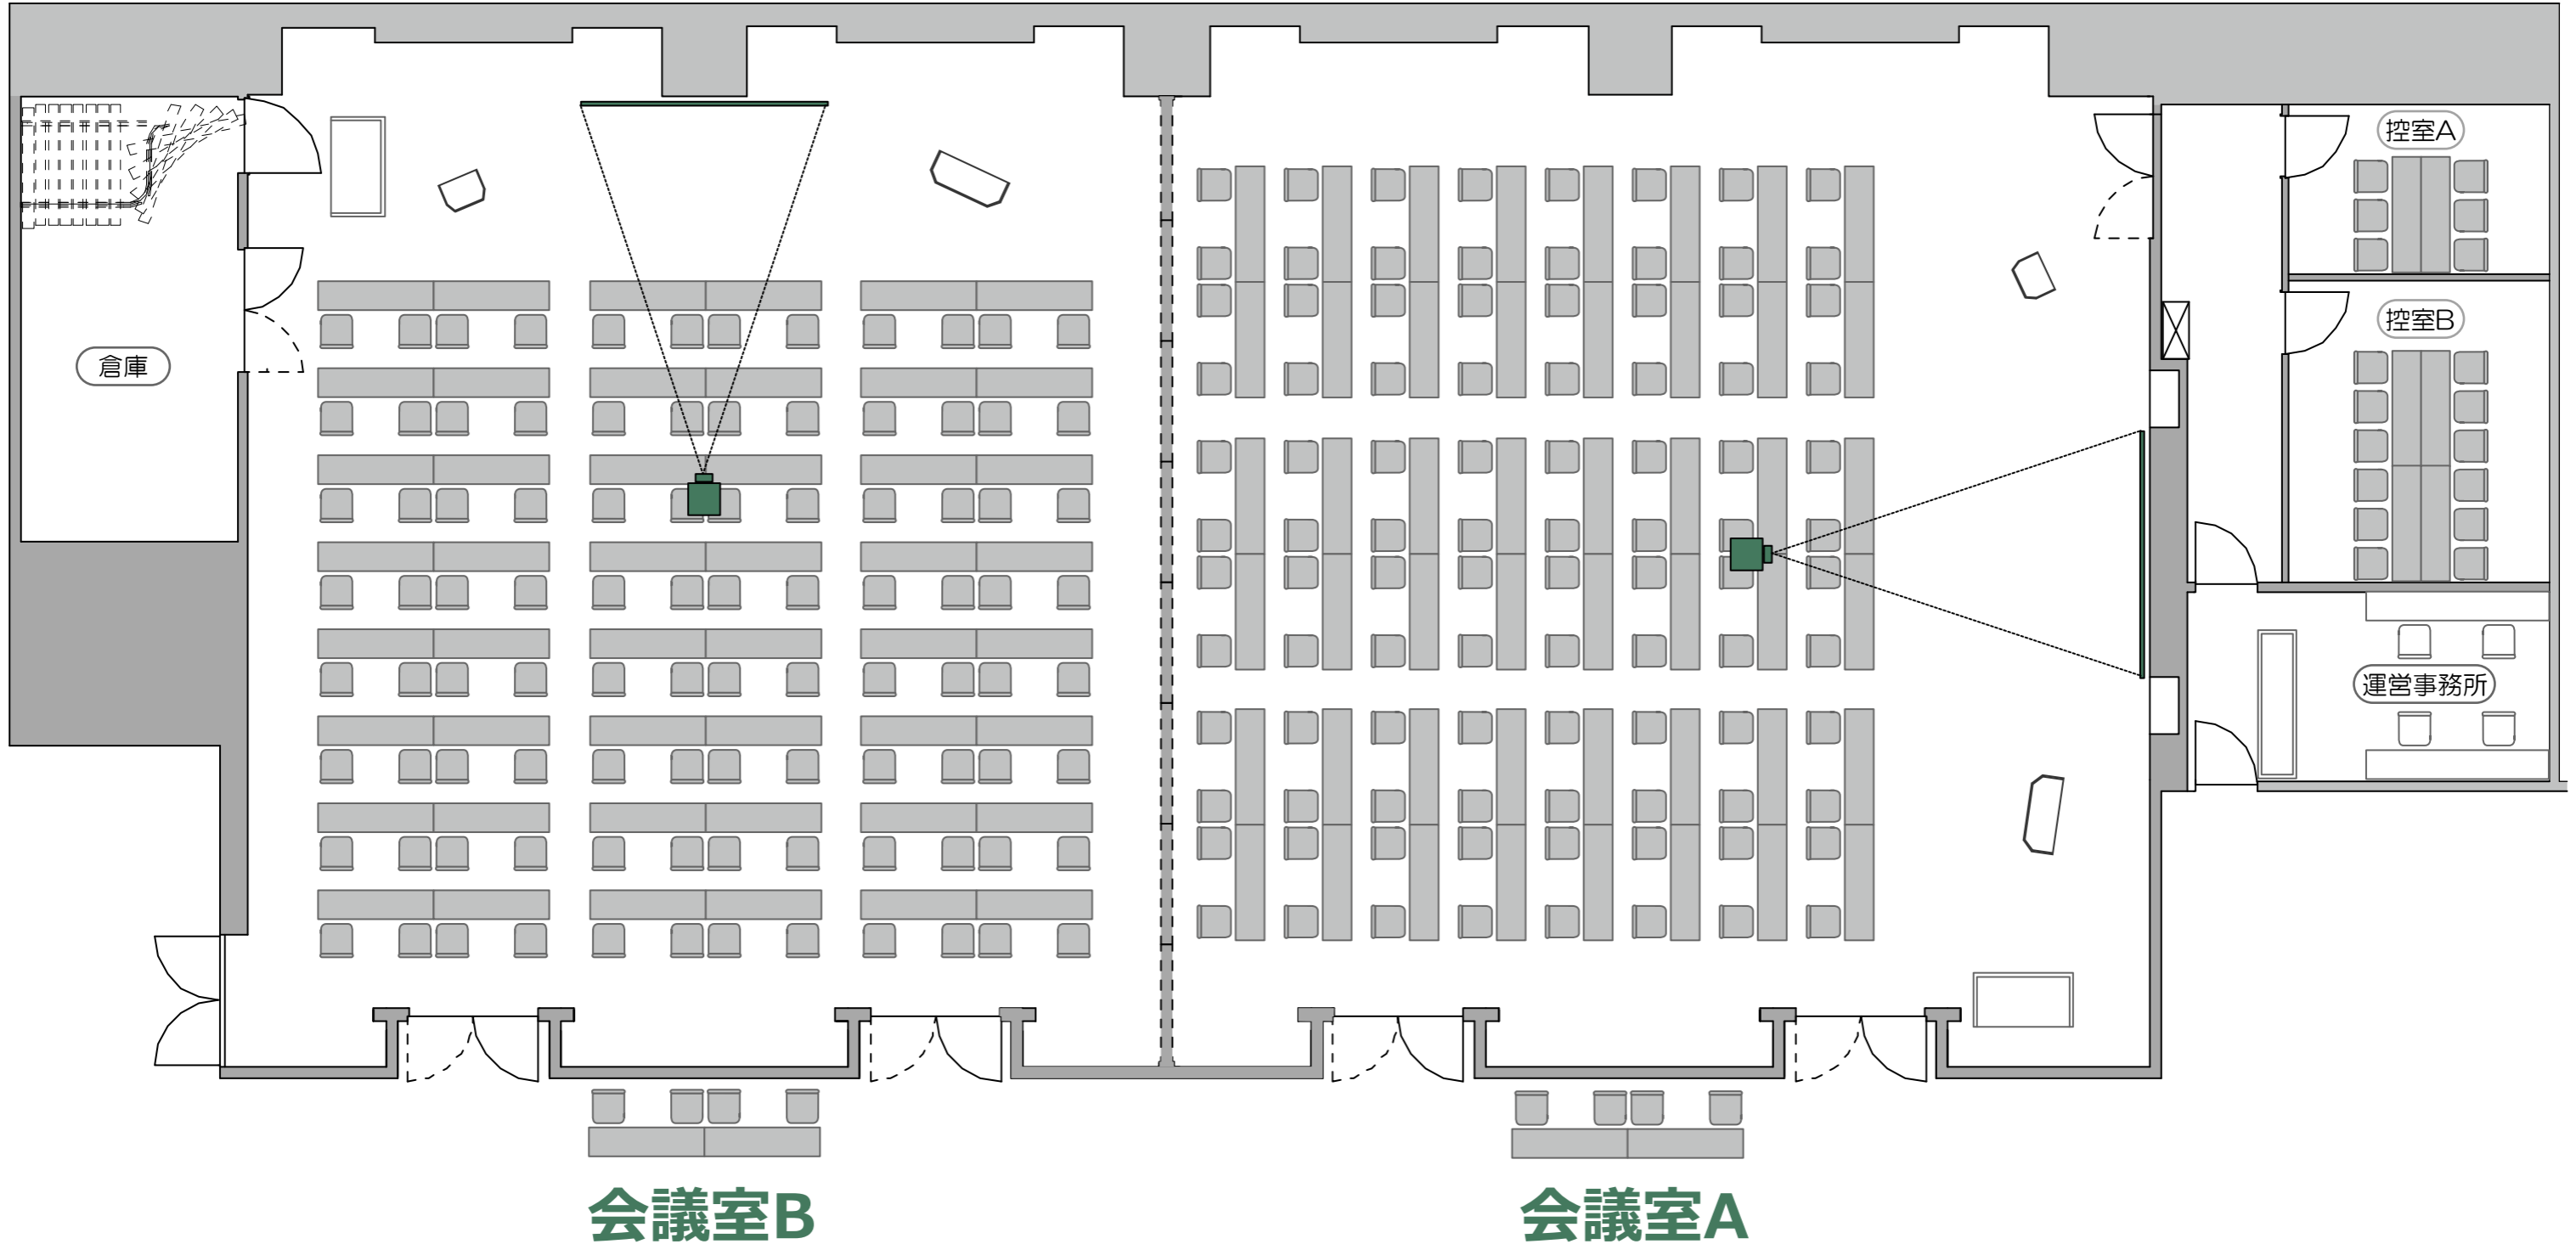

■分割使用時

名称	型番	仕様	台数
メインスクリーン	キクチ製	170インチワイドスクリーン (16:9) /アスペクトフリー	1
会議室Aメインプロジェクター	Panasonic PT-RZ660J	光出力: 6,200lm/解像度: WXUGA (FullHD)/レーザー光源	1
会議室Bメインプロジェクター	Panasonic PT-RZ570J	光出力: 5,400lm/解像度: WXUGA (FullHD)/レーザー光源	1
映像スイッチャー	IMAGENICS SL-101C	PC4系統対応/HDMI入力6系統/HDMI出力 (IMG.Link) 1系統	1
BDプレーヤー	Panasonic DMP-BD90	ブルーレイ対応	1
音響ミキサー	YAMAHA MGP16X	モノラル入力10系統/ステレオ入力2系統	1
CDプレーヤー	DENON DN-500CB		1
SD/USBレコーダー	DENON DN-500 R	SDカード・USBフラッシュメモリ対応	1
ワイヤレスハンドマイク	TOA WM-D1200	デジタルワイヤレス(800MHz帯)	2
ワイヤレスピンマイク	TOA WM-D1300	デジタルワイヤレス(800MHz帯)	1
有線マイク	SURE SM58S	スイッチ付	2

会議室B

会議室A