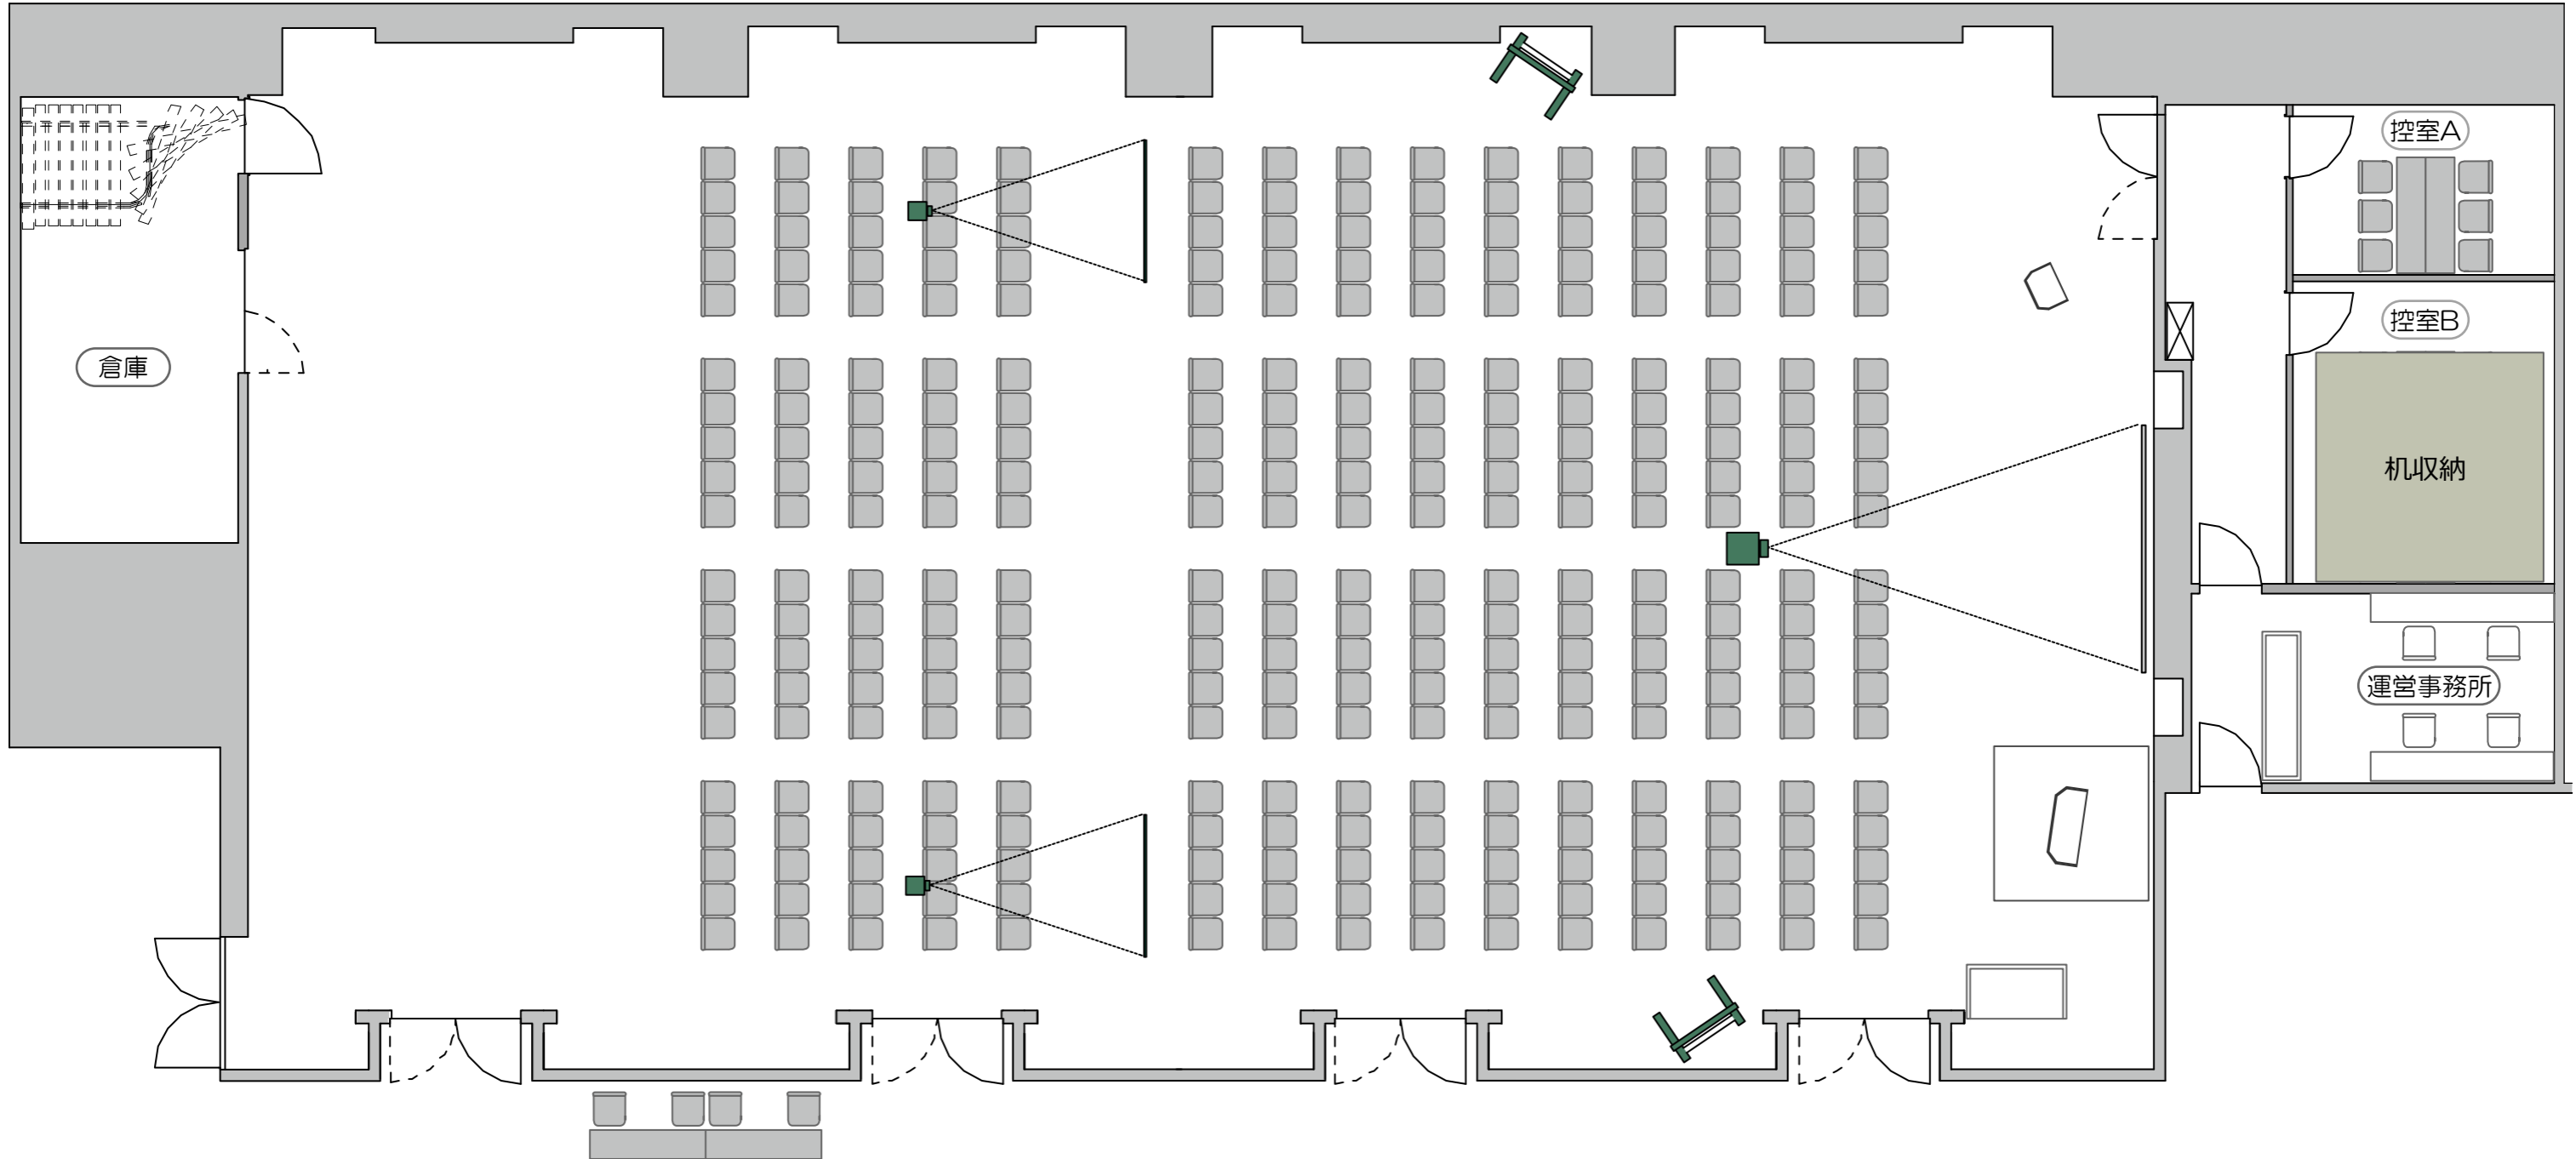

■全体縦使用時

※詳細検討により仕様・内容等は多少の変更になる場合があります。

名称	型番	仕様	台数
メインスクリーン	キクチ製	170インチワイドスクリーン (16:9) /アスペクトフリー	1
メインプロジェクター	Panasonic PT-RZ660J	光出力: 6,000lm/解像度: WXUGA (FullHD)/レーザー光源	1
サブスクリーン	キクチ製	100インチワイドスクリーン (16:9) /アスペクトフリー	2
サブプロジェクター	Panasonic PT-RZ370	光出力: 3,500lm/解像度: WXUGA (FullHD)/レーザー光源	2
50インチディスプレイ	TH-50PH-20J	50インチ 移動式プラズマディスプレイ	2
映像スイッチャー	IMAGENICS SL-101C	PC4系統対応/HDMI入力6系統/HDMI出力 (IMG.Link) 1系統	1
BDプレーヤー	Panasonic DMP-BD90	ブルーレイ対応	1
音響ミキサー	YAMAHA MGP16X	モノラル入力10系統/ステレオ入力2系統	1
CDプレーヤー	DENON DN-500CB		1
SD/USBレコーダー	DENON DN-500 R	SDカード・USBフラッシュメモリ対応	1
ワイヤレスハンドマイク	TOA WM-D1200	デジタルワイヤレス(800MHz帯)	4
ワイヤレスピンマイク	TOA WM-D1300	デジタルワイヤレス(800MHz帯)	2
有線マイク	SURE SM58S	スイッチ付	4

※イス331脚以上はレンタル手配が必要となります
 331~400脚: 10脚 ¥ 2,000 / 401脚以上: 1脚 ¥ 1,000 + 配送料
 ※机が倉庫に収まらない場合、控室・会場内空きスペースに収納いたします