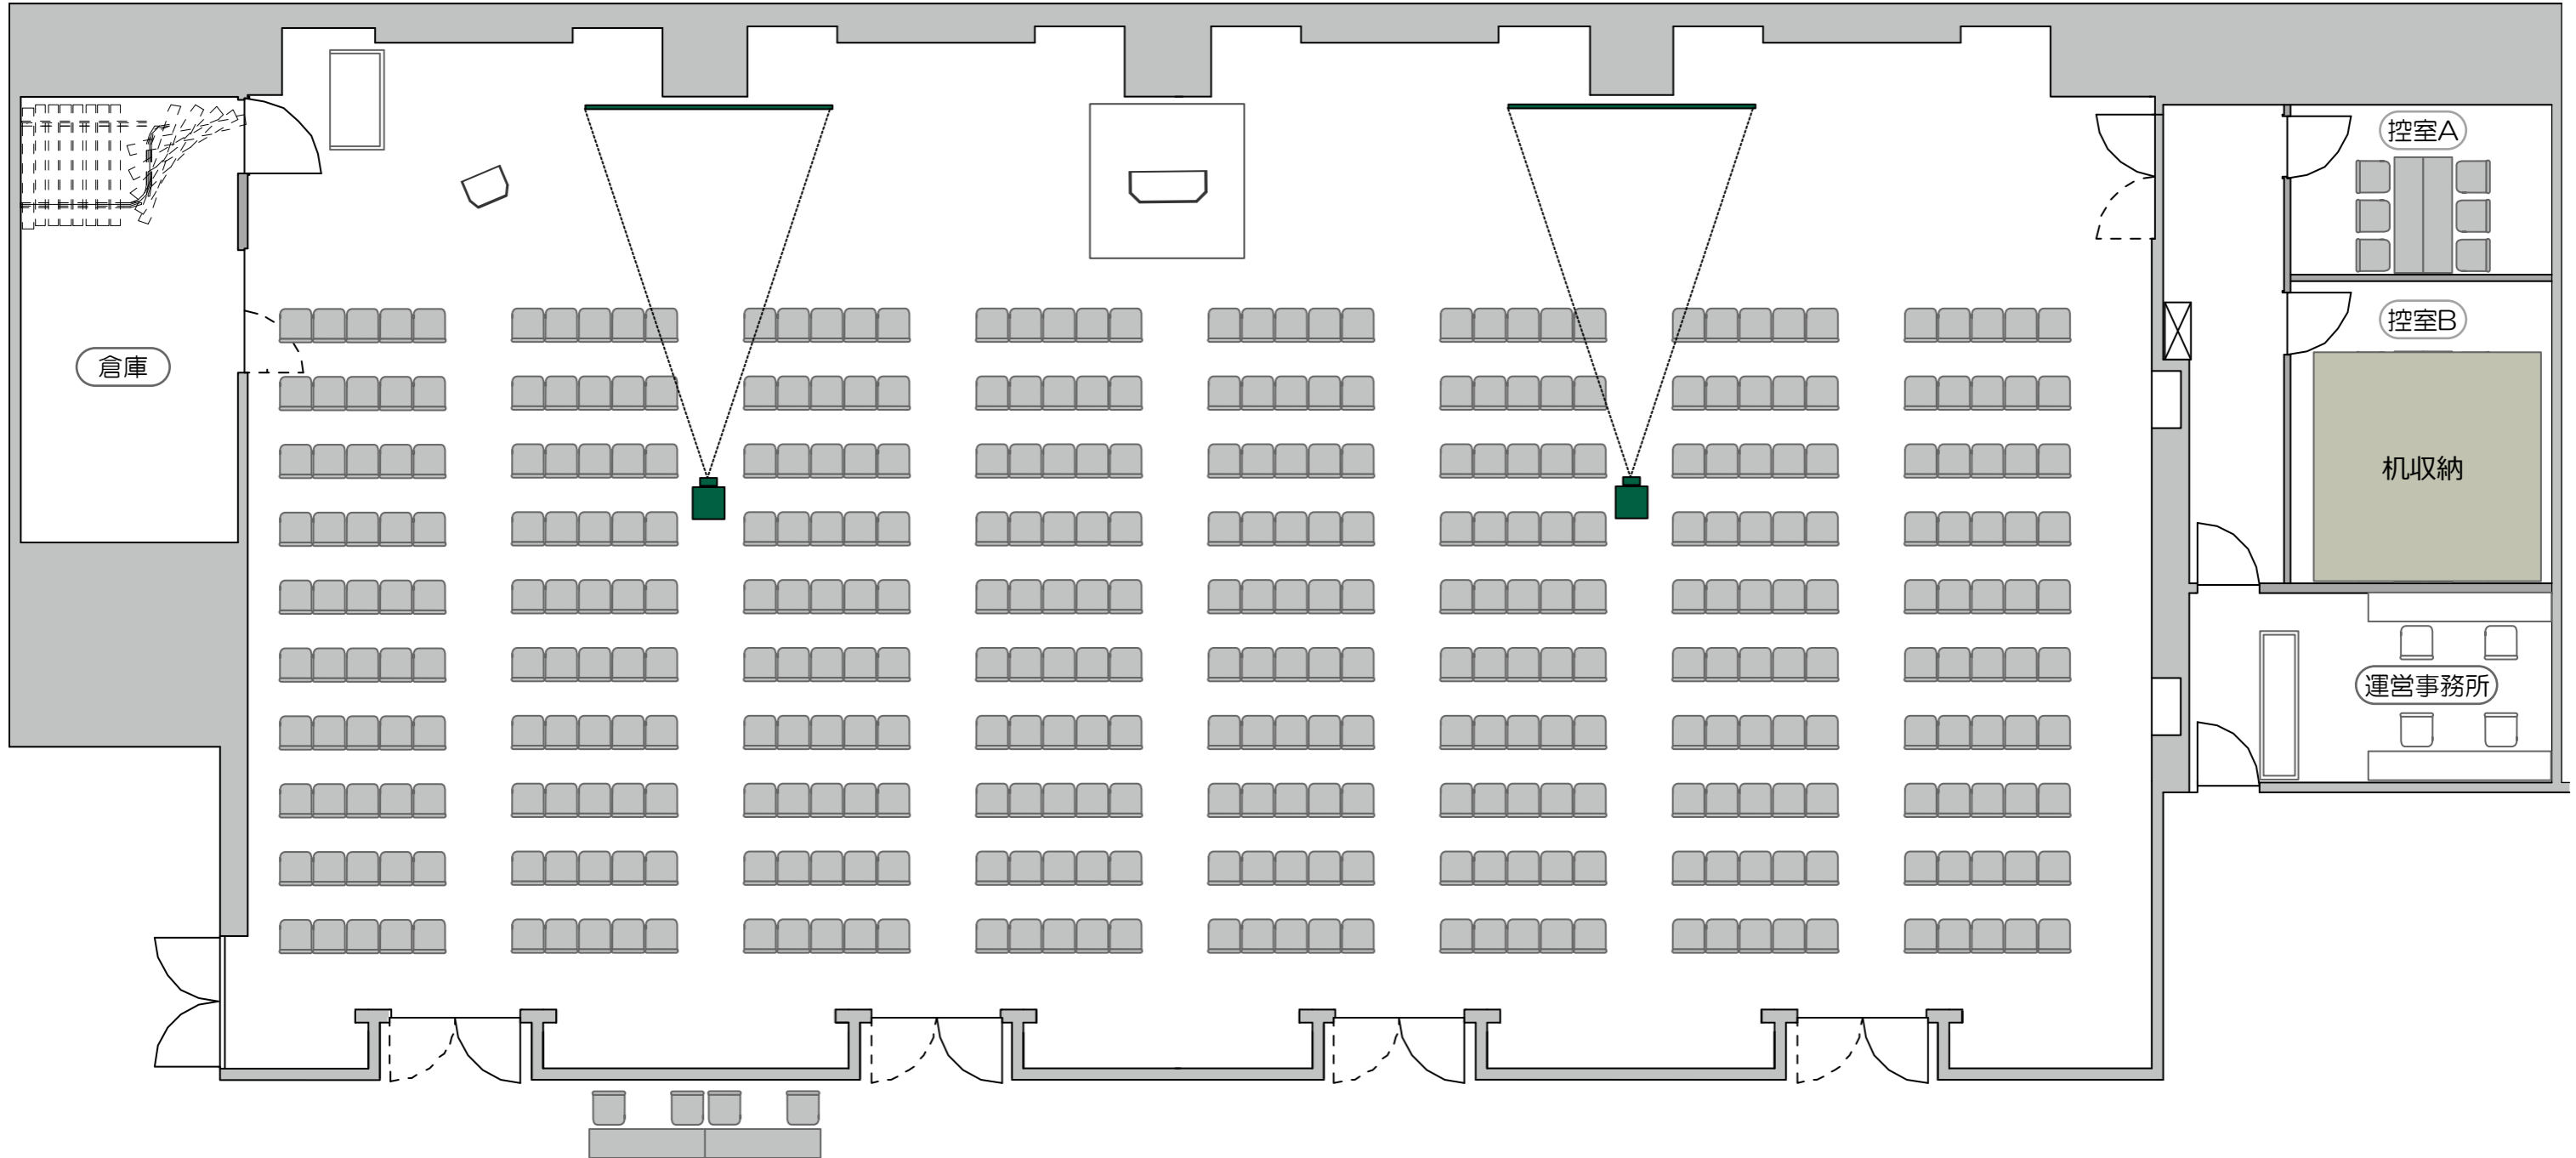

■全体横使用時

名称	型番	仕様	台数
メインスクリーン	キクチ製	170インチワイドスクリーン (16:9) /アスペクトフリー	2
メインプロジェクター	Panasonic PT-RZ660J	光出力: 5,400lm/解像度: WXUGA (FullHD)/レーザー光源	2
50インチディスプレイ	TH-50PH-20J	50インチ 移動式プラズマディスプレイ	2
映像スイッチャー	IMAGENICS SL-101C	PC4系統対応/HDMI入力6系統/HDMI出力 (IMG.Link) 1系統	1
BDプレーヤー	Panasonic DMP-BD90	ブルーレイ対応	1
音響ミキサー	YAMAHA MGP16X	モノラル入力10系統/ステレオ入力2系統	1
CDプレーヤー	DENON DN-500CB		1
SD/USBレコーダー	DENON DN-500R	SDカード・USBフラッシュメモリ対応	1
ワイヤレスハンドマイク	TOA WM-D1200	デジタルワイヤレス(800MHz帯)	4
ワイヤレスピンマイク	TOA WM-D1300	デジタルワイヤレス(800MHz帯)	2
有線マイク	SURE SM58S	スイッチ付	4

※イス331脚以上はレンタル手配が必要となります
 331~400脚: 10脚 ¥ 2,000 / 401脚以上: 1脚 ¥ 1,000 + 配送料
 ※机が倉庫に収まらない場合、控室・会場内空きスペースに収納いたします