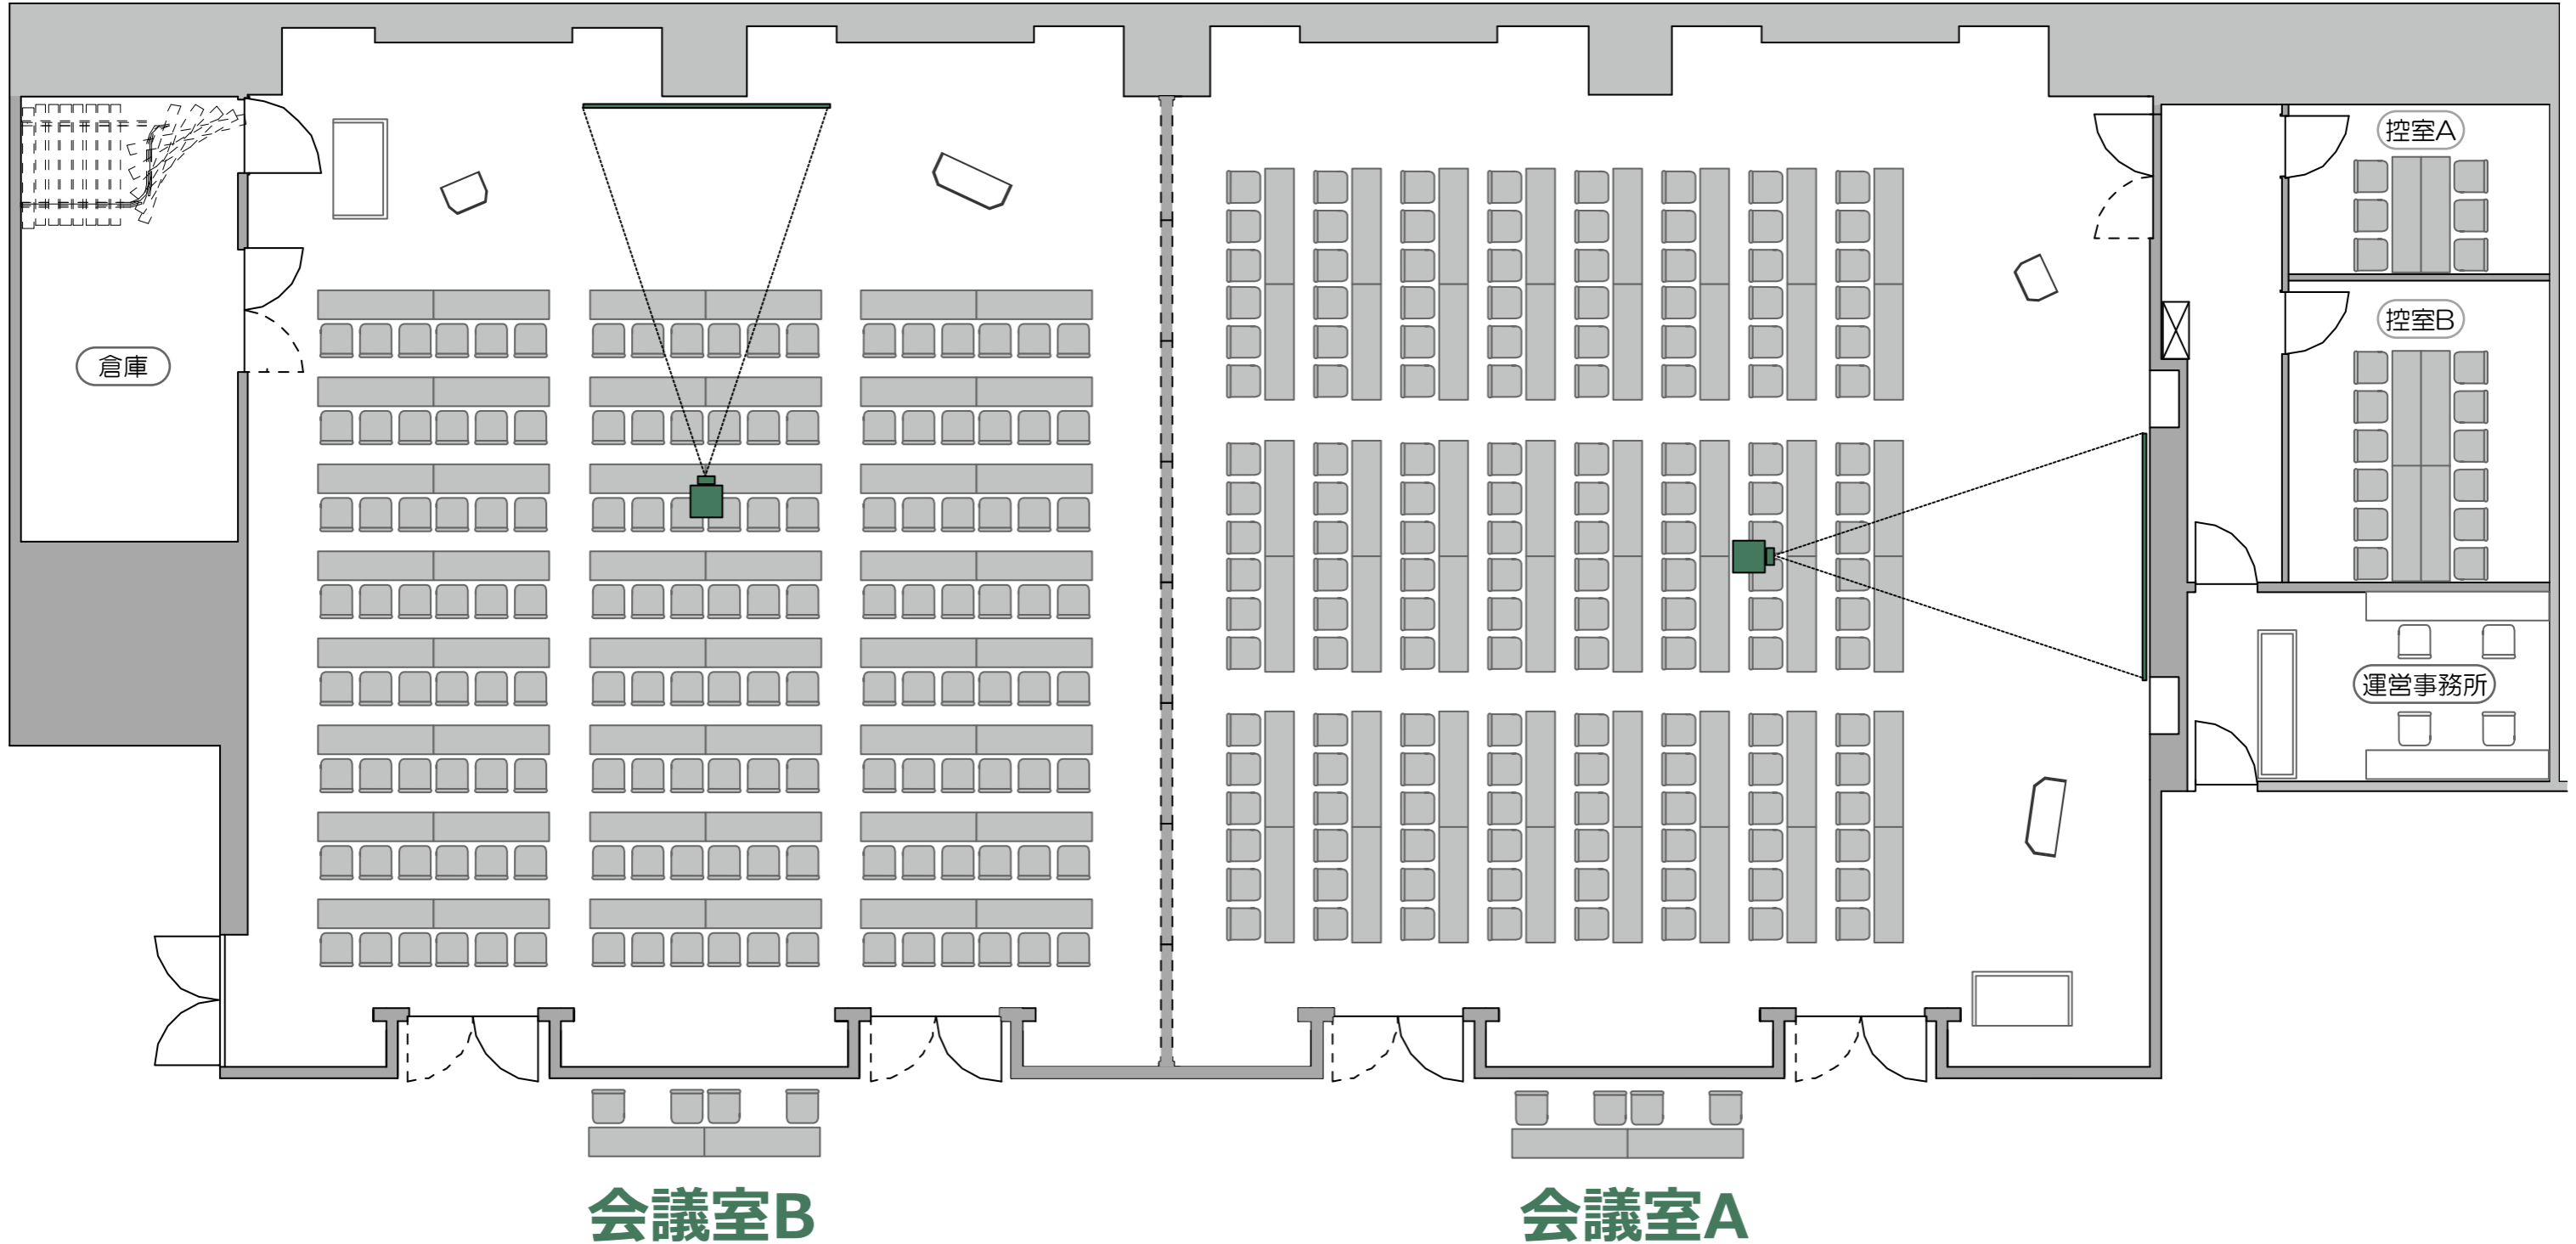

■分割使用時

名称	型番	仕様	台数
メインスクリーン	キクチ製	170インチワイドスクリーン (16:9) /アスペクトフリー	1
会議室Aメインプロジェクター	Panasonic PT-RZ660J	光出力: 6,200lm/解像度: WXUGA (FullHD)/レーザー光源	1
会議室Bメインプロジェクター	Panasonic PT-RZ570J	光出力: 5,400lm/解像度: WXUGA (FullHD)/レーザー光源	1
映像スイッチャー	IMAGENICS SL-101C	PC4系統対応/HDMI入力6系統/HDMI出力 (IMG.Link) 1系統	1
BDプレーヤー	Panasonic DMP-BD90	ブルーレイ対応	1
音響ミキサー	YAMAHA MGP16X	モノラル入力10系統/ステレオ入力2系統	1
CDプレーヤー	DENON DN-500CB		1
SD/USBレコーダー	DENON DN-500 R	SDカード・USBフラッシュメモリ対応	1
ワイヤレスハンドマイク	TOA WM-D1200	デジタルワイヤレス(800MHz帯)	2
ワイヤレスピンマイク	TOA WM-D1300	デジタルワイヤレス(800MHz帯)	1
有線マイク	SURE SM58S	スイッチ付	2

会議室B

会議室A