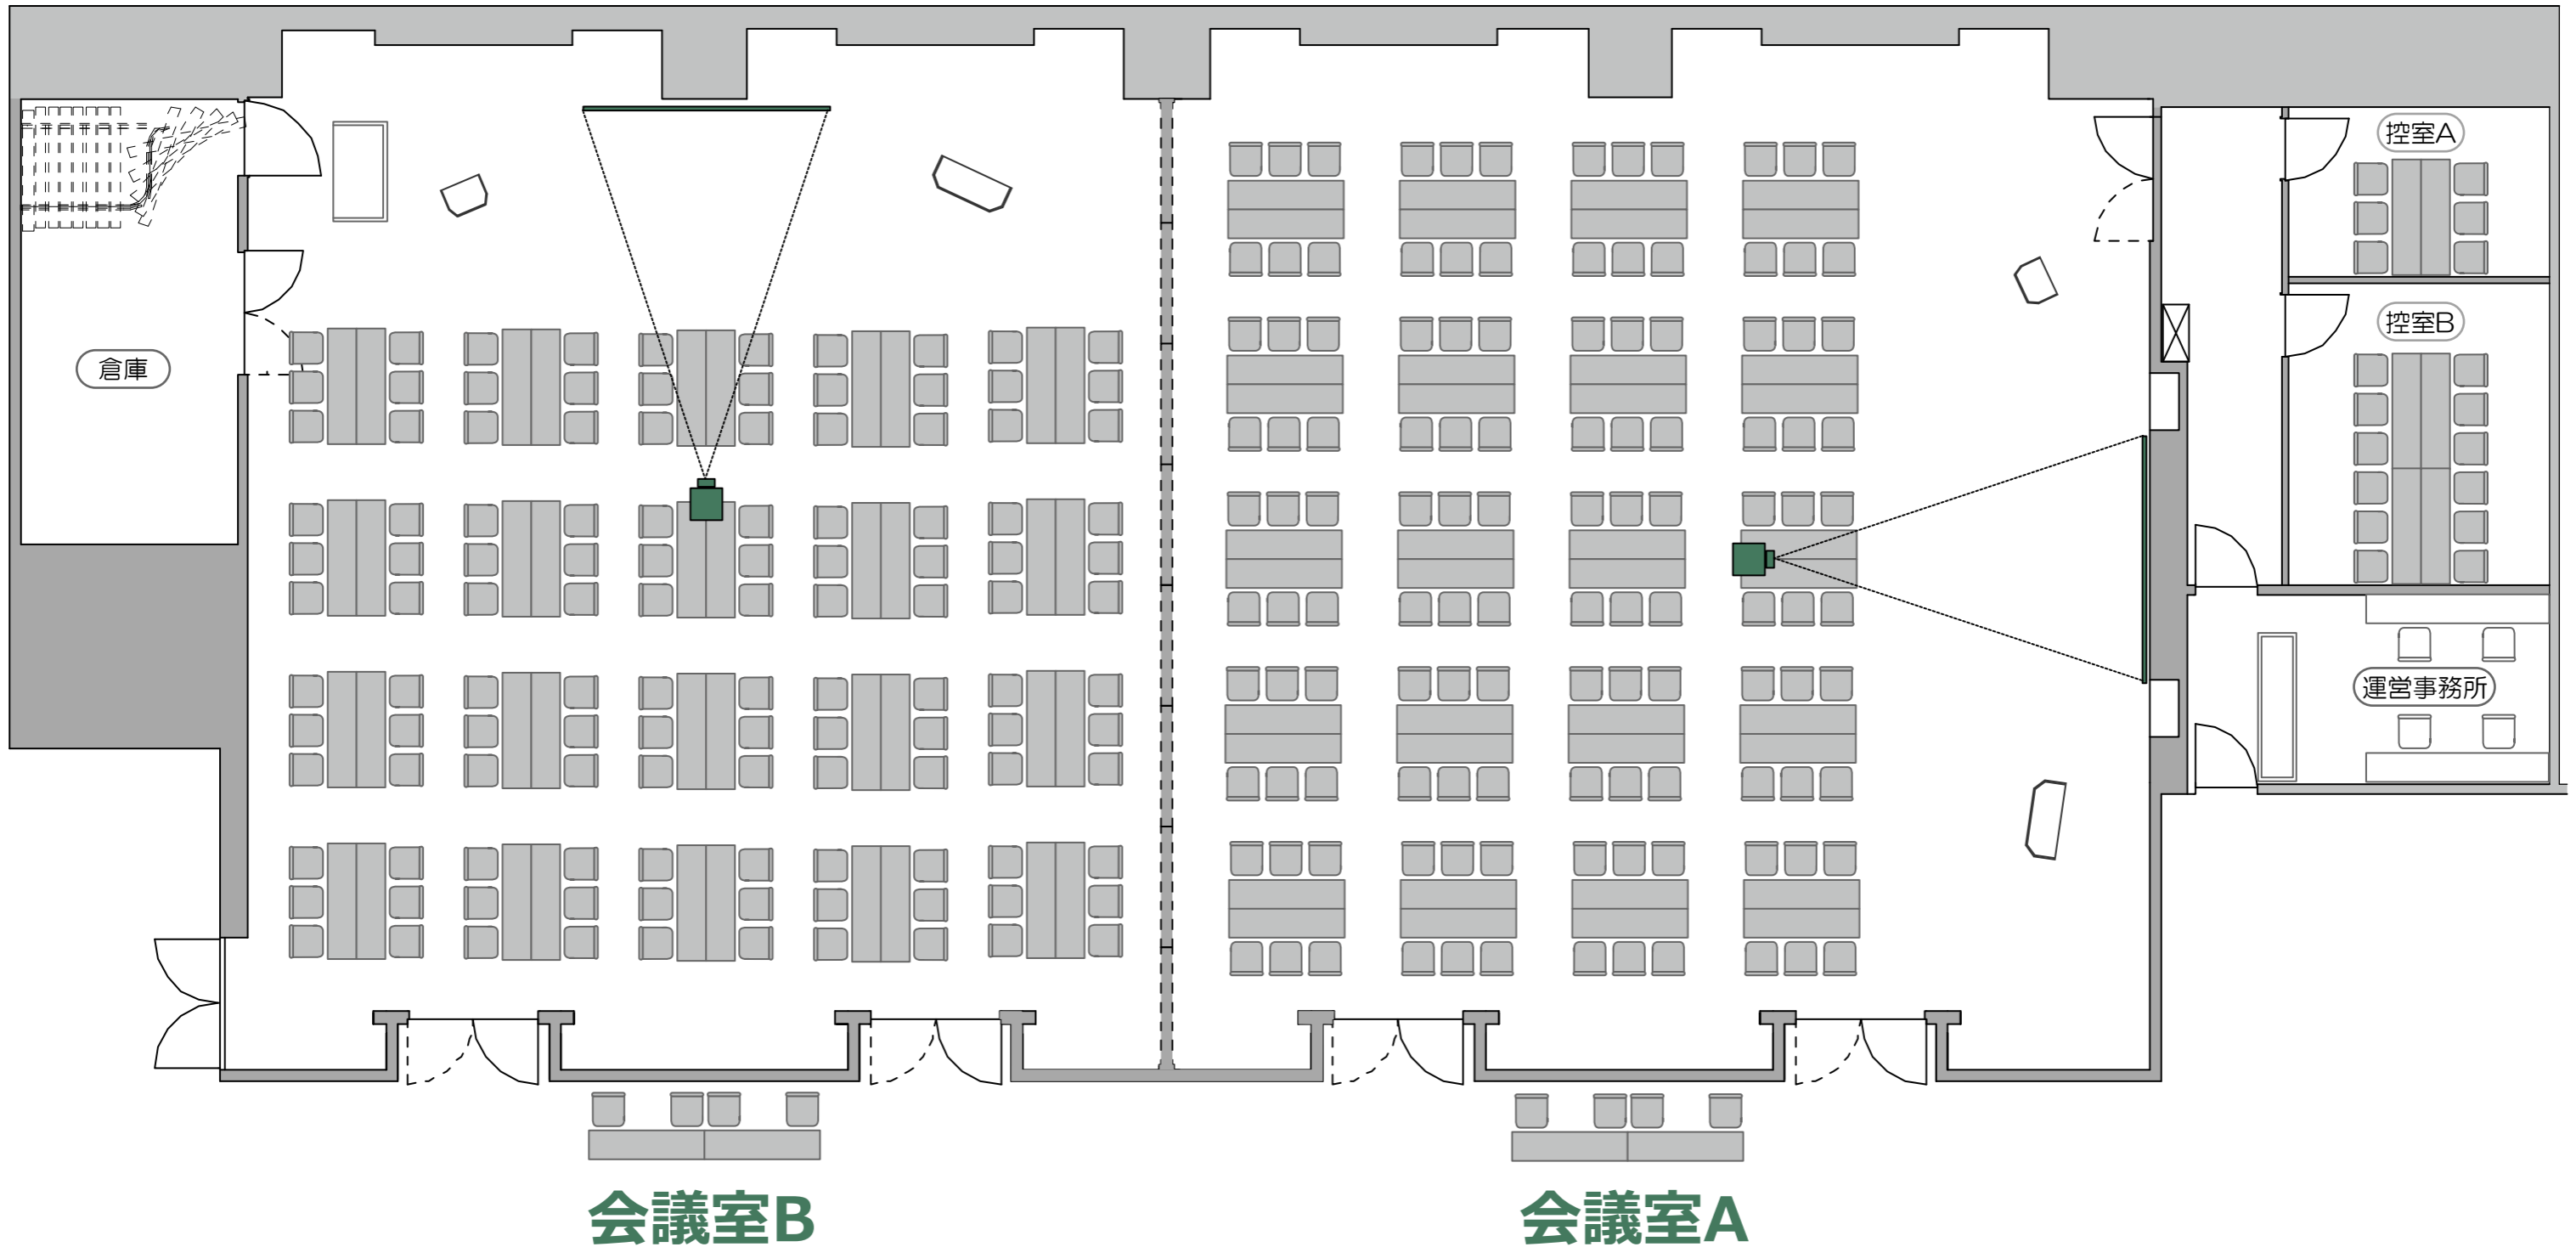

■分割使用時

名称	型番	仕様	台数
メインスクリーン	キクチ製	170インチワイドスクリーン (16:9) /アスペクトフリー	1
会議室Aメインプロジェクター	Panasonic PT-RZ660J	光出力: 6,200lm/解像度: WXUGA (FullHD)/レーザー光源	1
会議室Bメインプロジェクター	Panasonic PT-RZ570J	光出力: 5,400lm/解像度: WXUGA (FullHD)/レーザー光源	1
映像スイッチャー	IMAGENICS SL-101C	PC4系統対応/HDMI入力6系統/HDMI出力 (IMG.Link) 1系統	1
BDプレーヤー	Panasonic DMP-BD90	ブルーレイ対応	1
音響ミキサー	YAMAHA MGP16X	モノラル入力10系統/ステレオ入力2系統	1
CDプレーヤー	DENON DN-500CB		1
SD/USBレコーダー	DENON DN-500 R	SDカード・USBフラッシュメモリ対応	1
ワイヤレスハンドマイク	TOA WM-D1200	デジタルワイヤレス(800MHz帯)	2
ワイヤレスピンマイク	TOA WM-D1300	デジタルワイヤレス(800MHz帯)	1
有線マイク	SURE SM58S	スイッチ付	2

会議室B

会議室A