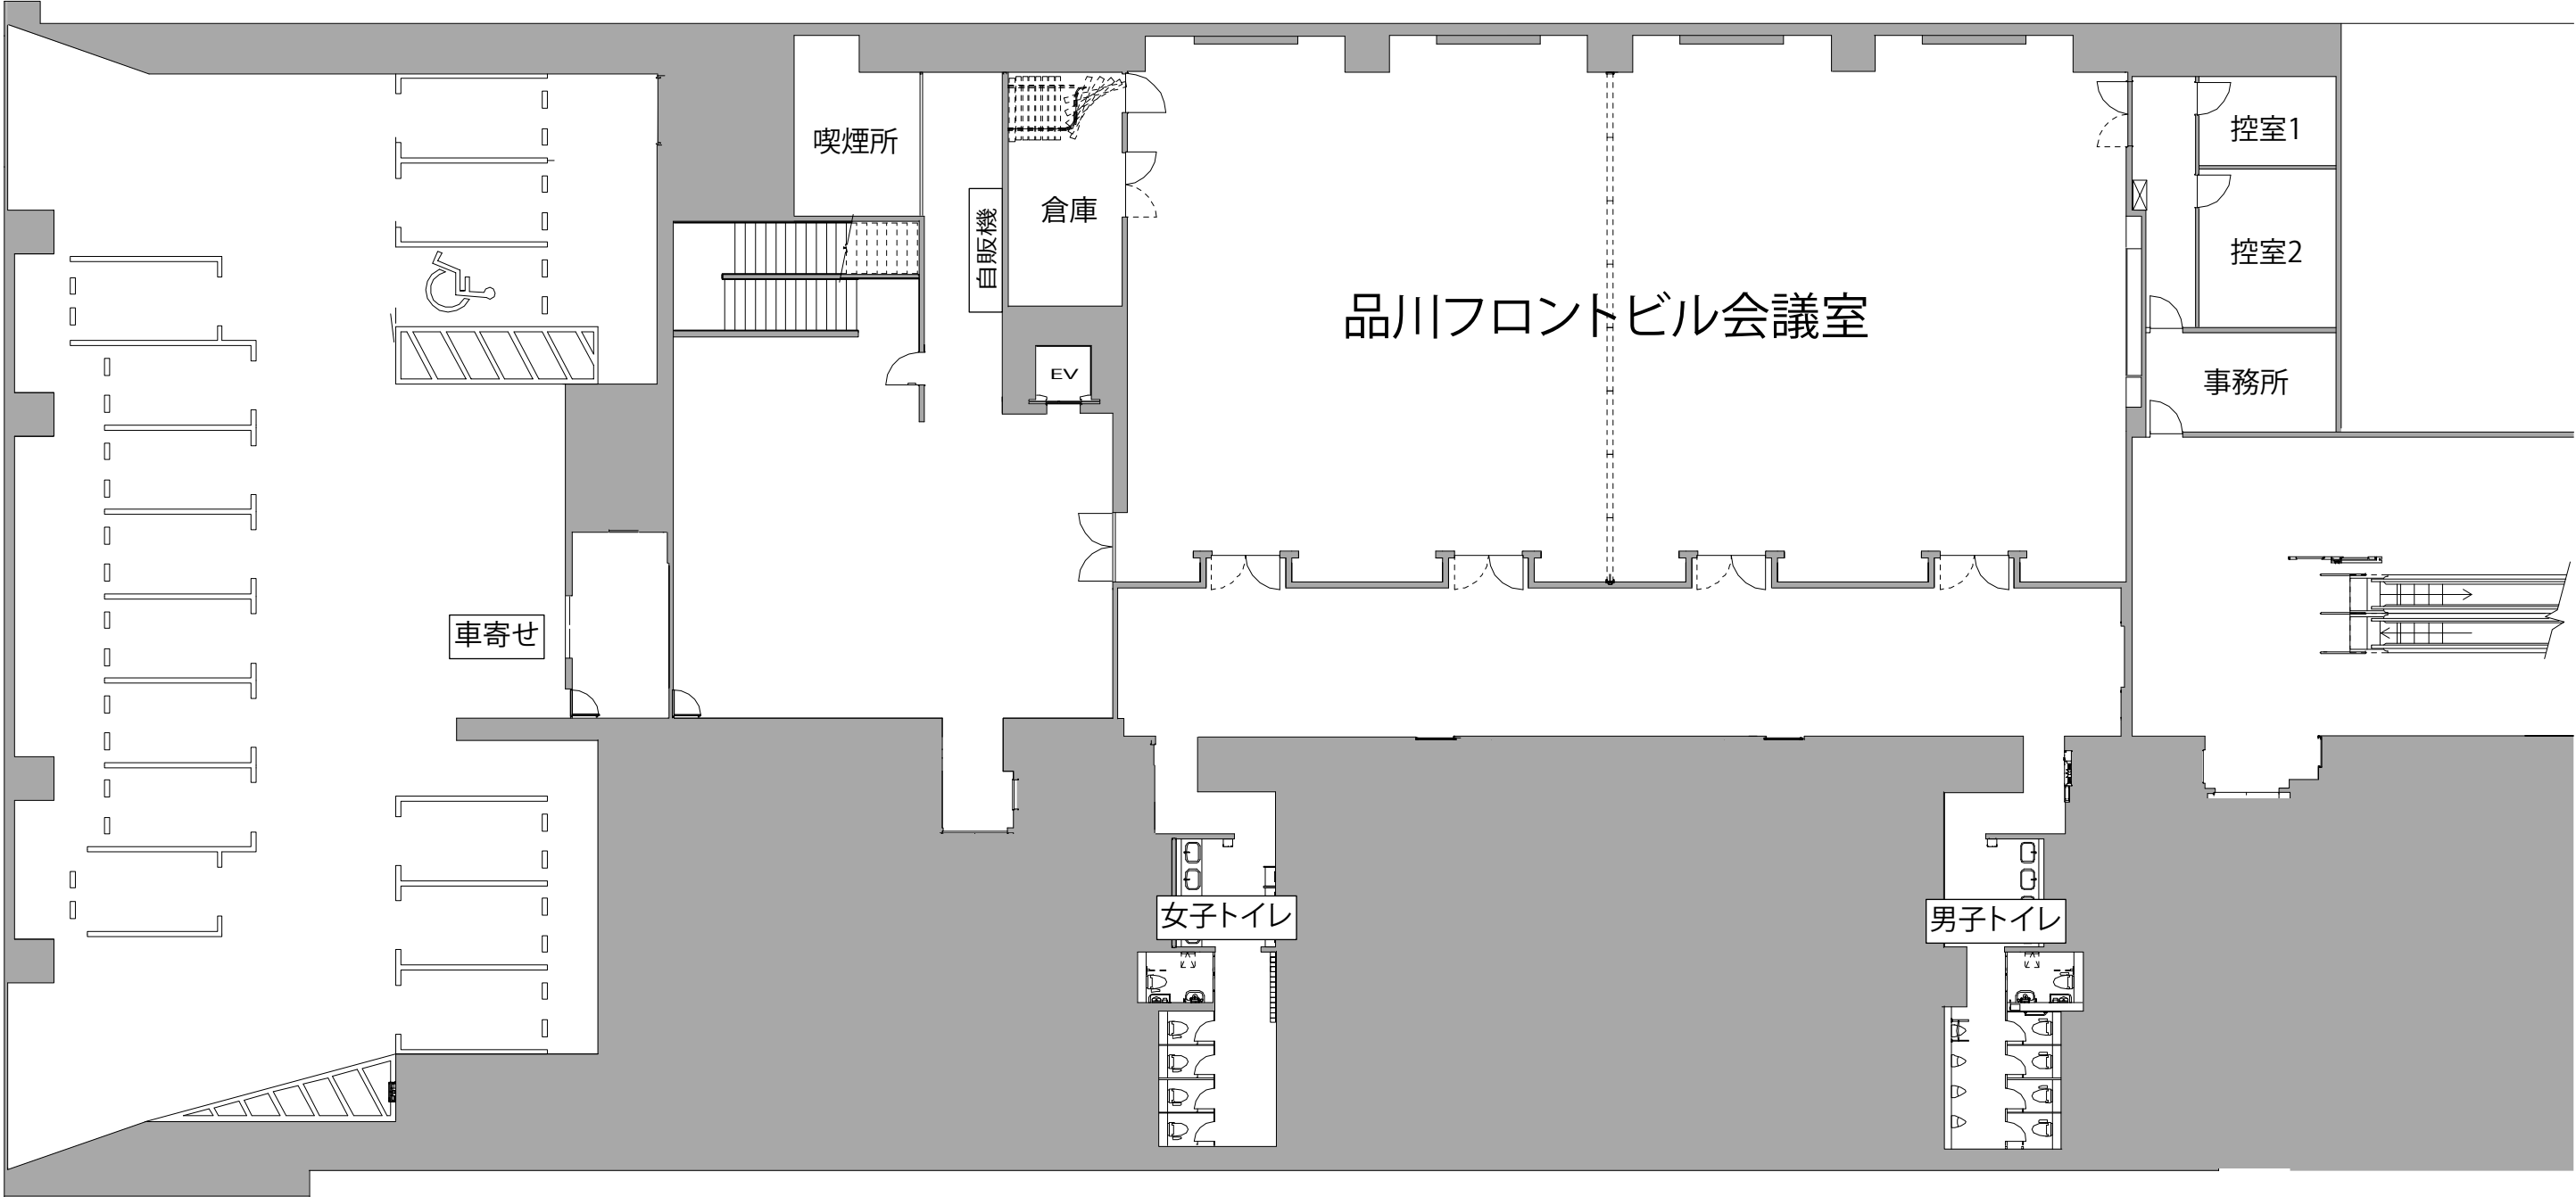

品川フロントビル会議室

喫煙所

倉庫

自販機

EV

控室1

控室2

事務所

車寄せ

女子トイレ

男子トイレ