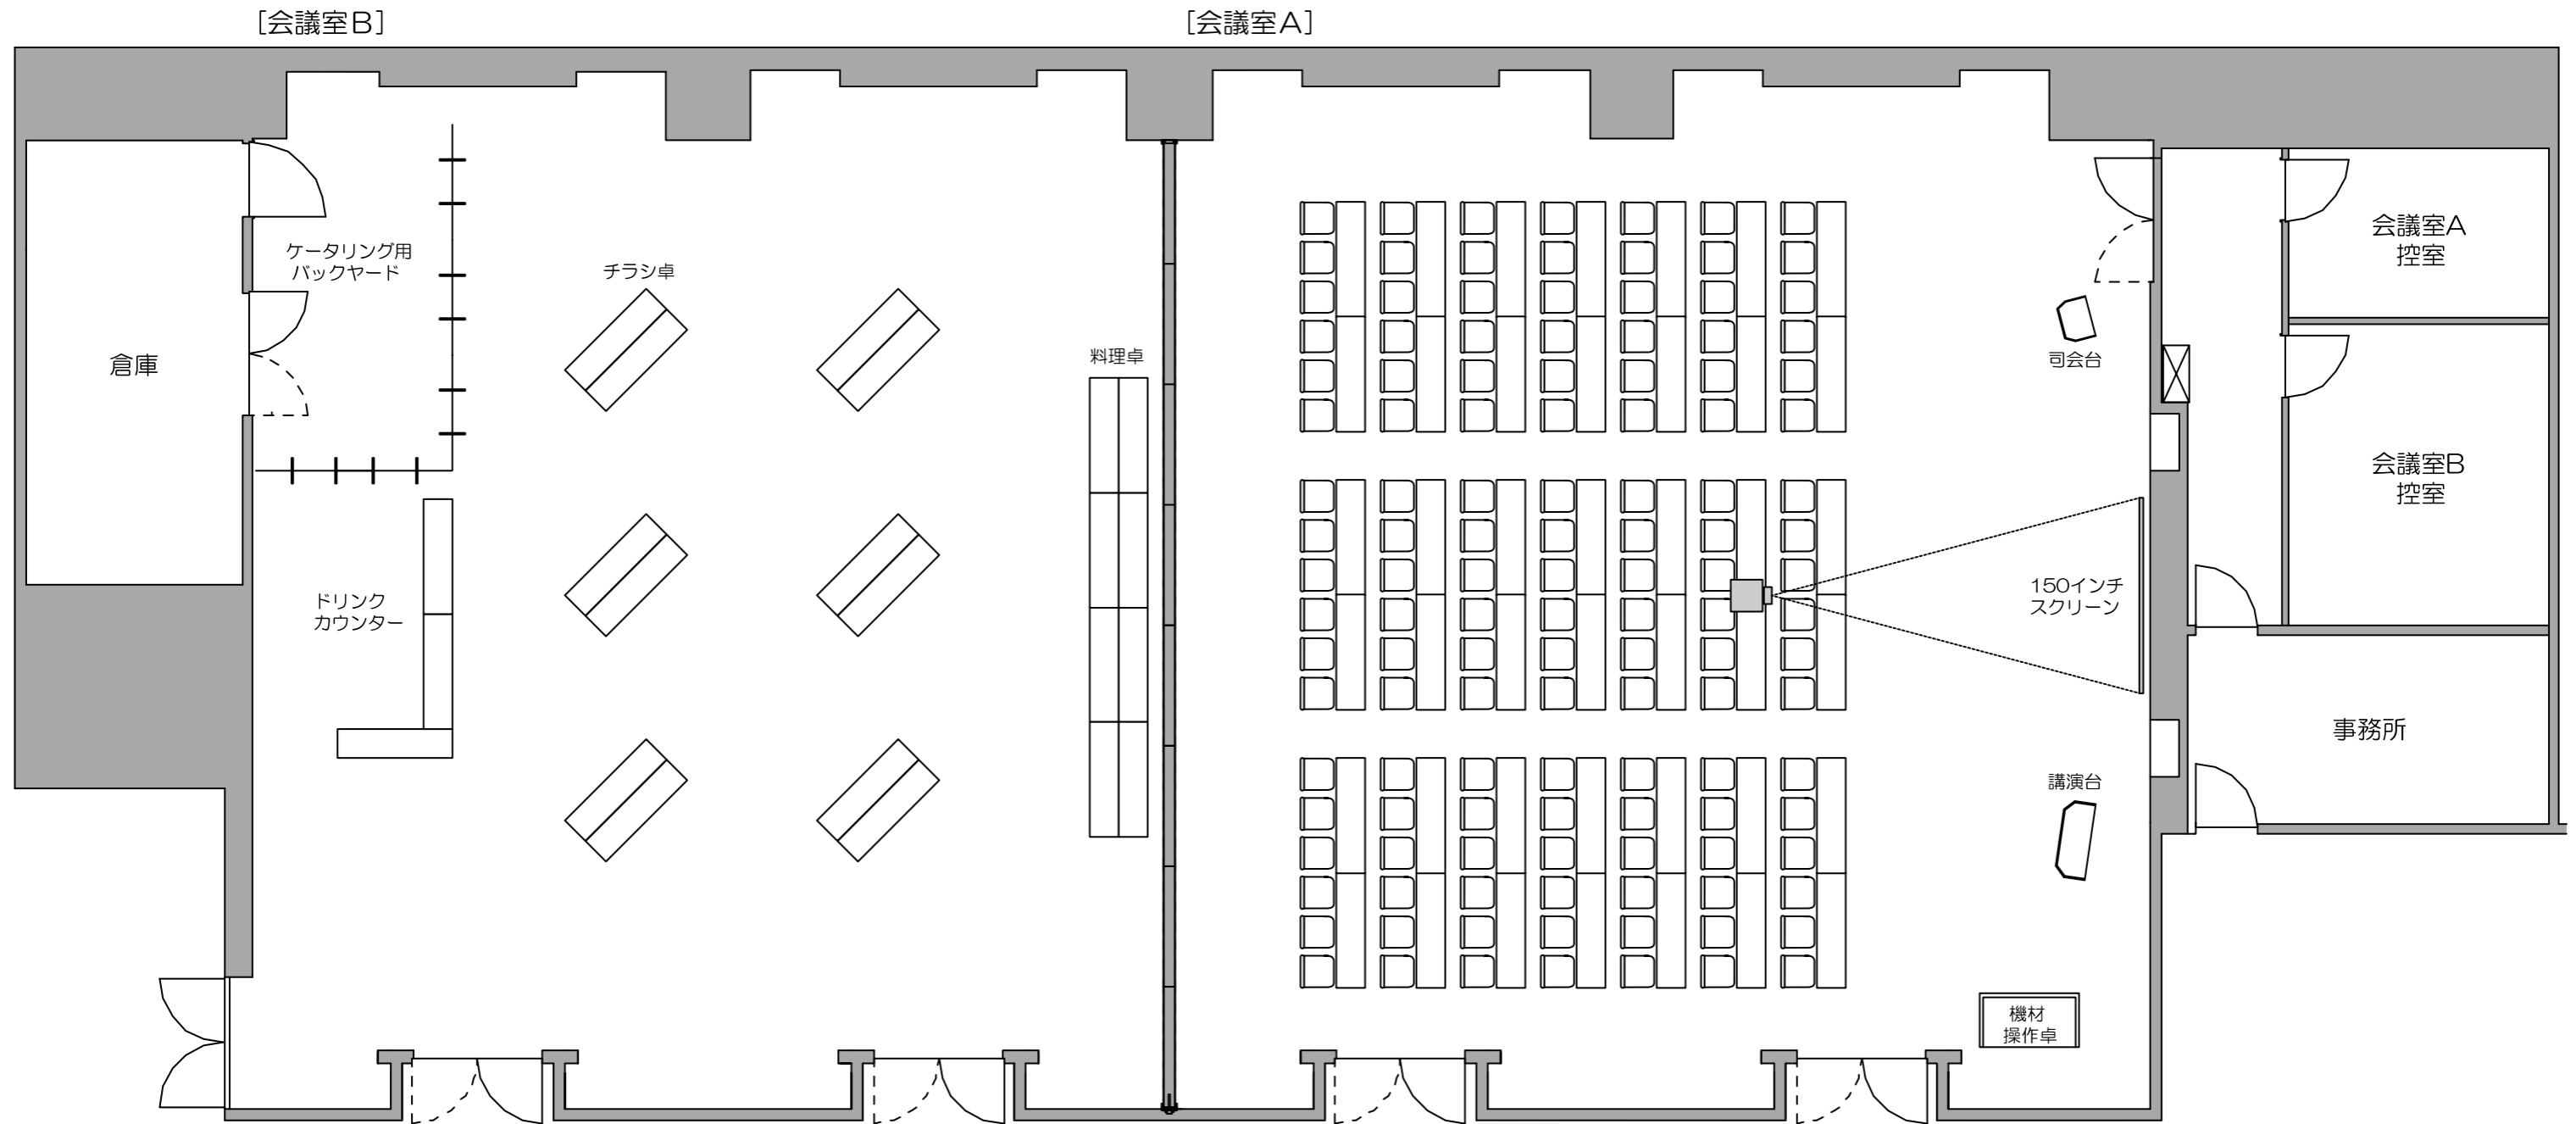

品川フロントビル会議室

[会議室A] スクール形式 126席
[会議室B] 立食パーティー

※会議室A/Bともに備品使用可能数にご注意ください [長テーブル 55台 / 椅子 165脚]
※備品の使用数により、倉庫内に備品をすべて収納できない場合がございます