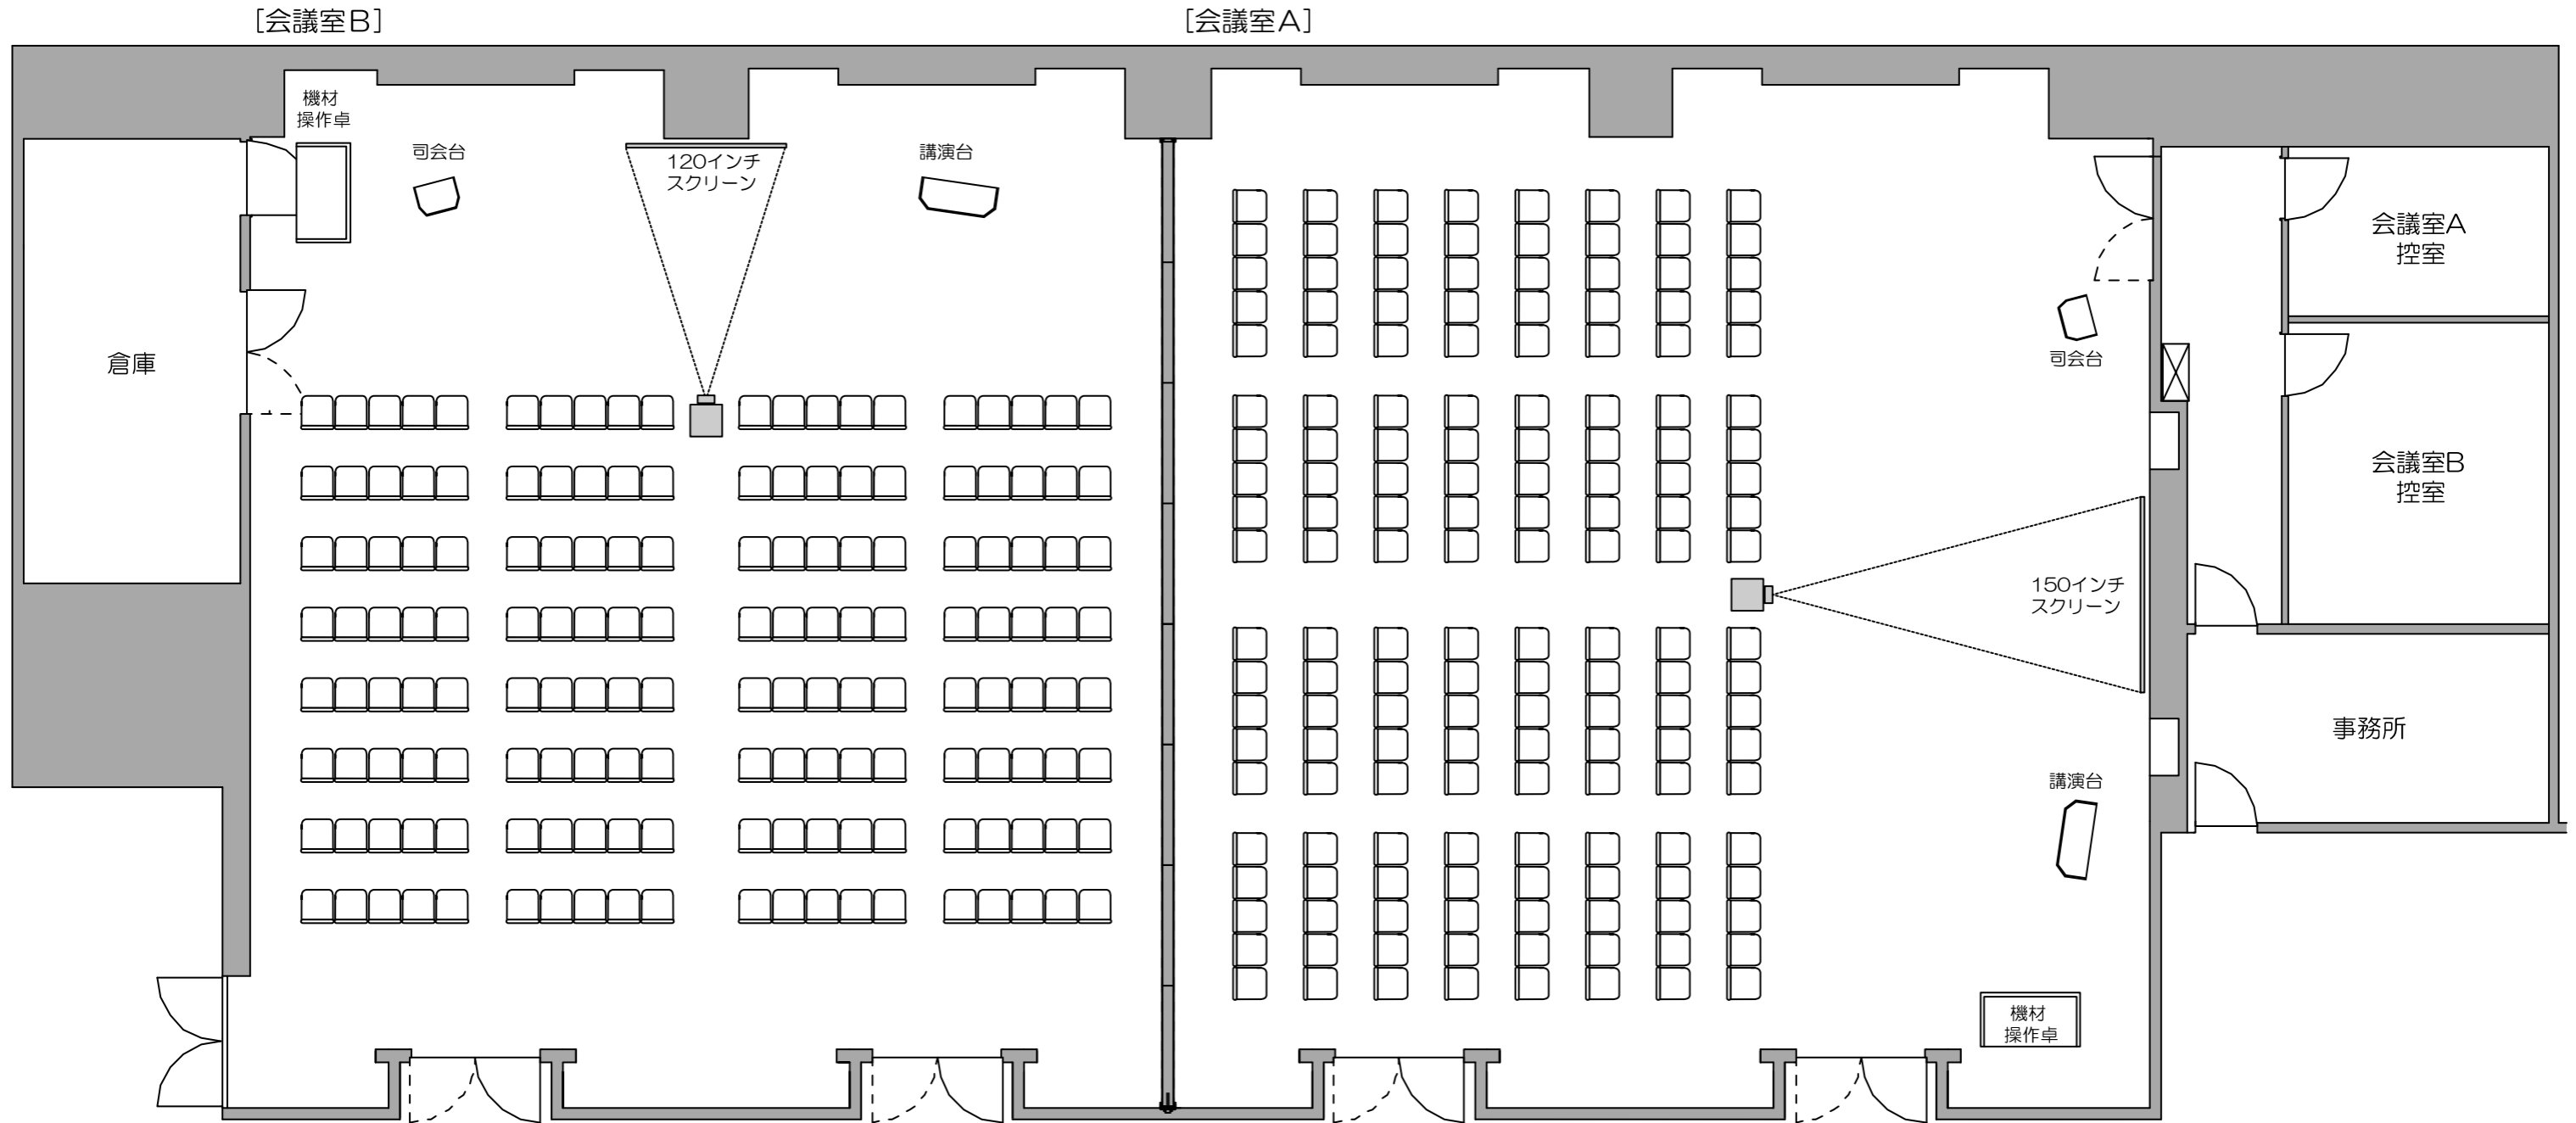

品川フロントビル会議室

シアター形式

[会議室A] 160席

[会議室B] 160席

※会議室A/Bともに備品使用可能数にご注意ください [長テーブル 55台 / 椅子 165脚]
※シアター形式の場合、倉庫内に長テーブルをすべて収納できない場合がございます