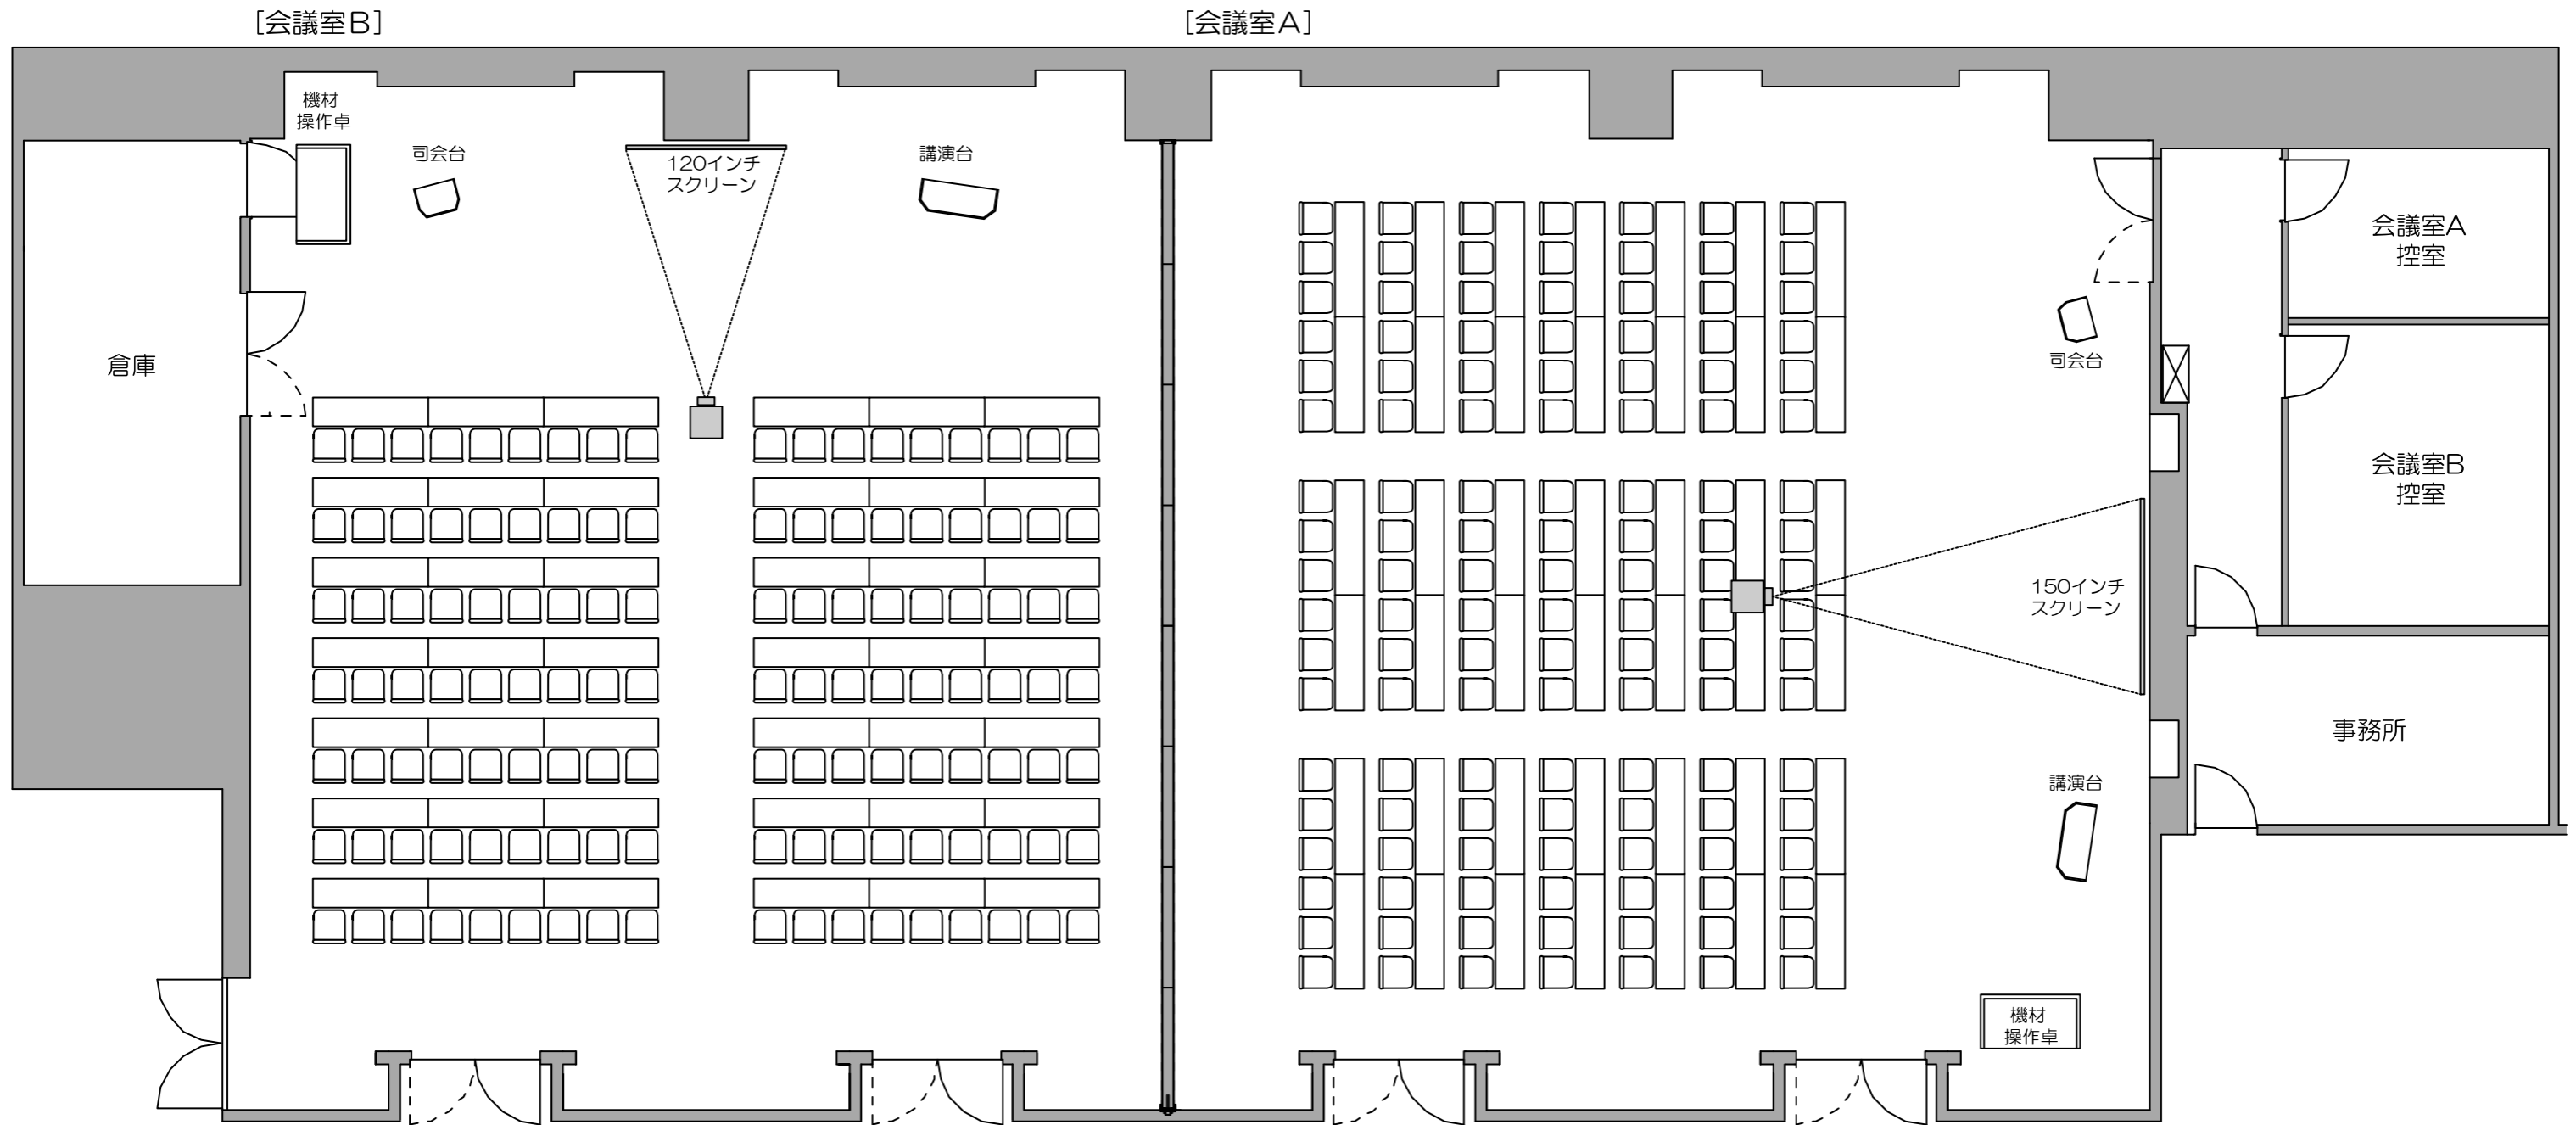

品川フロントビル会議室

基本レイアウト [会議室A] 126席
[会議室B] 126席

※会議室A/Bともに備品使用可能数にご注意ください [長テーブル 55台 / 椅子 165脚]
※備品の使用数により、倉庫内に備品をすべて収納できない場合がございます