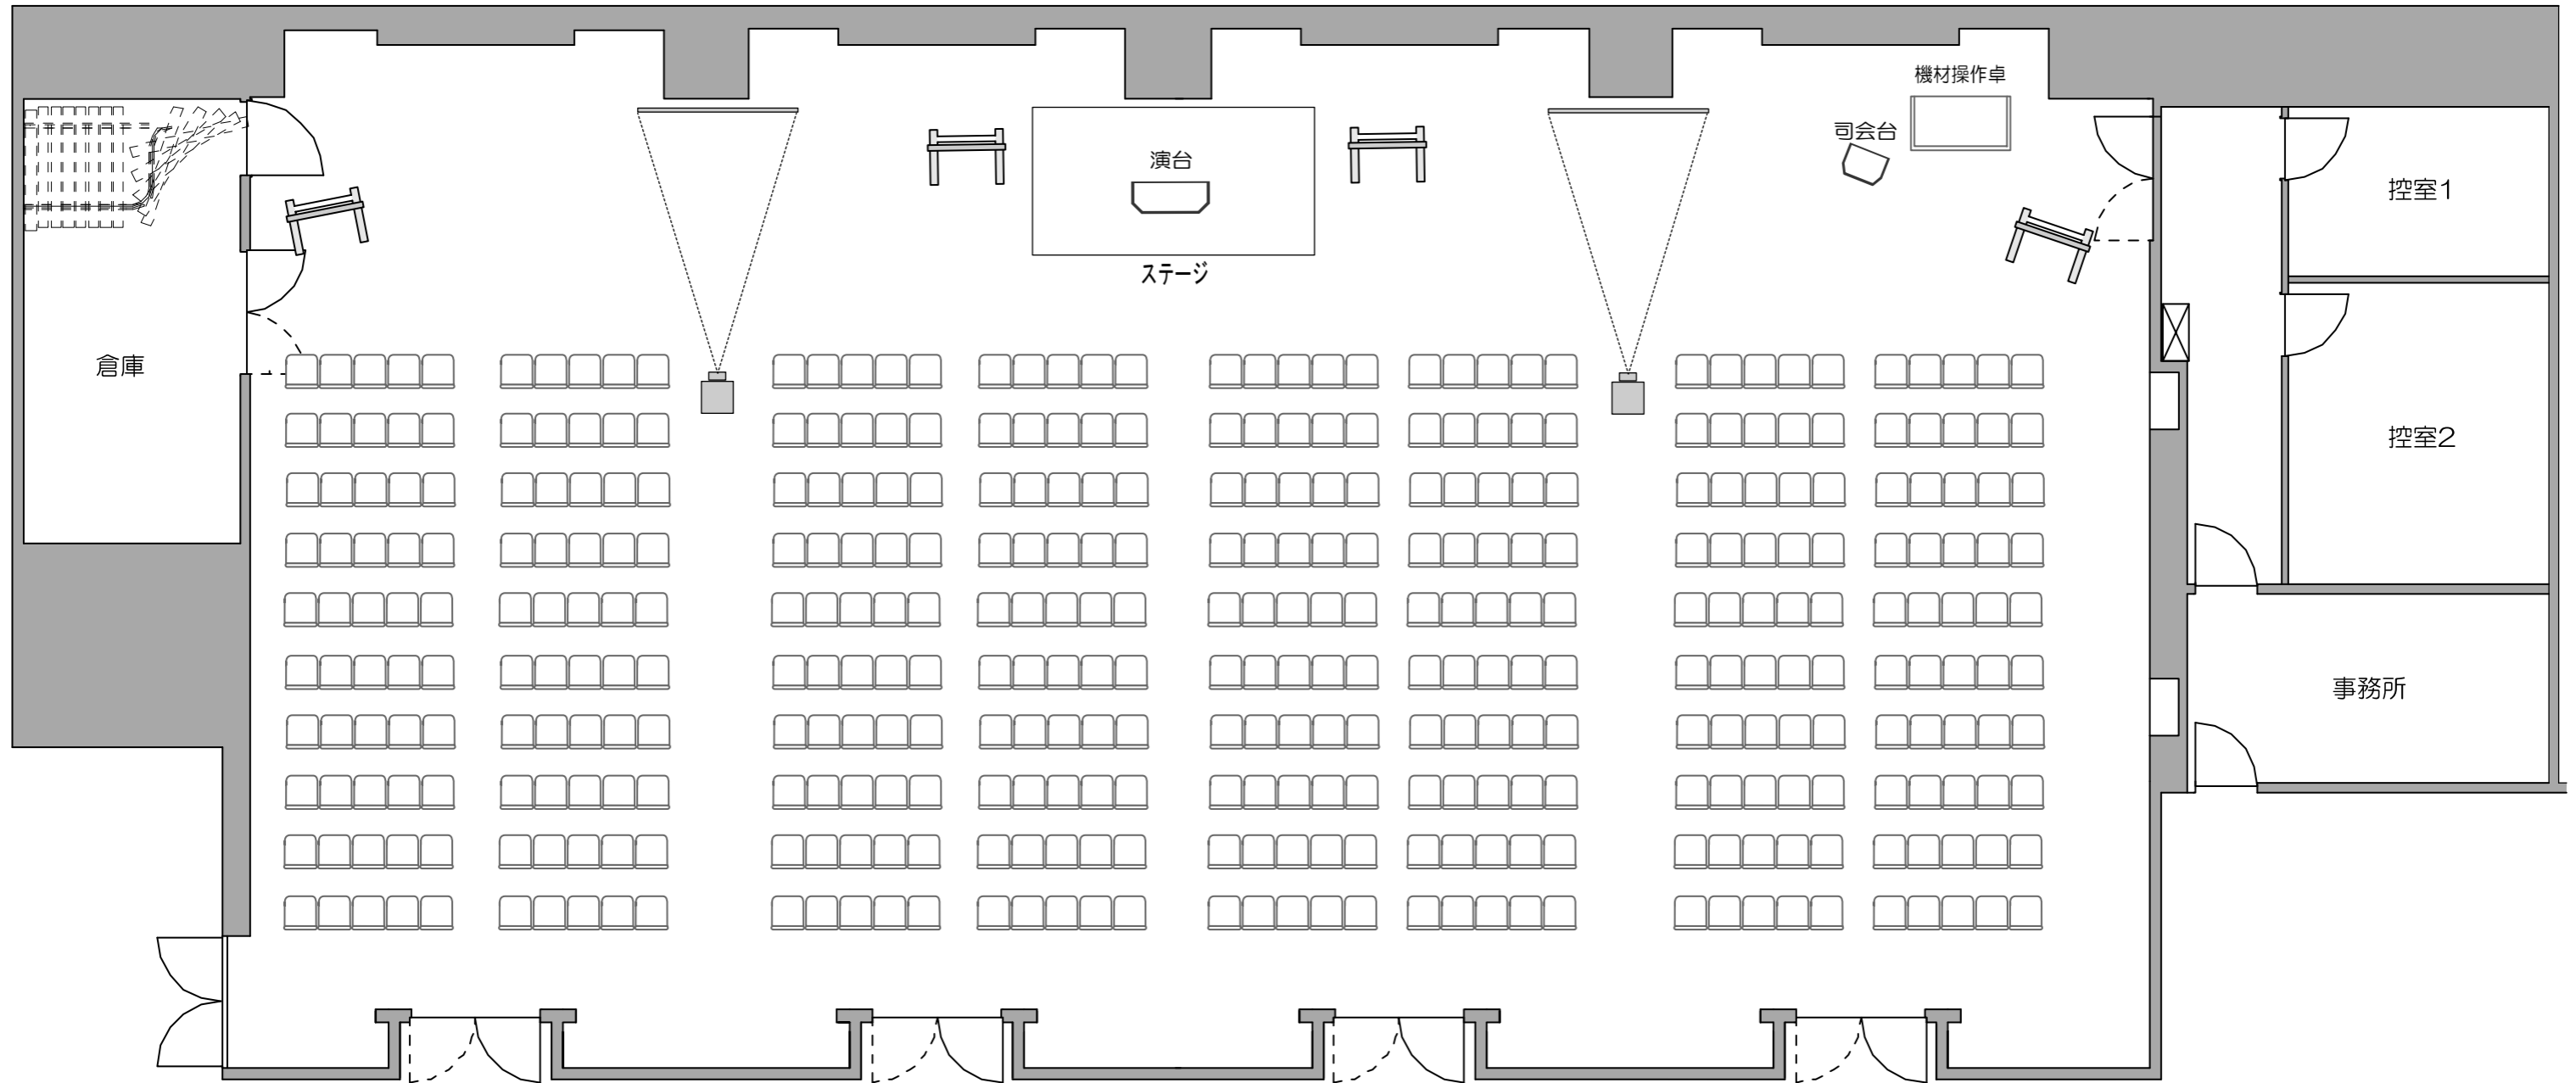

# 品川フロントビル会議室

横型シアター形式 400席

※プロジェクター1台お持ち頂くか、又はレンタル手配が必要となります。

※イス330脚以上はレンタル手配が必要となります。

※テーブルが倉庫に納まらない場合、一部を控室又は場内に置かせて頂きます。

 ...50インチプラズマディスプレイ