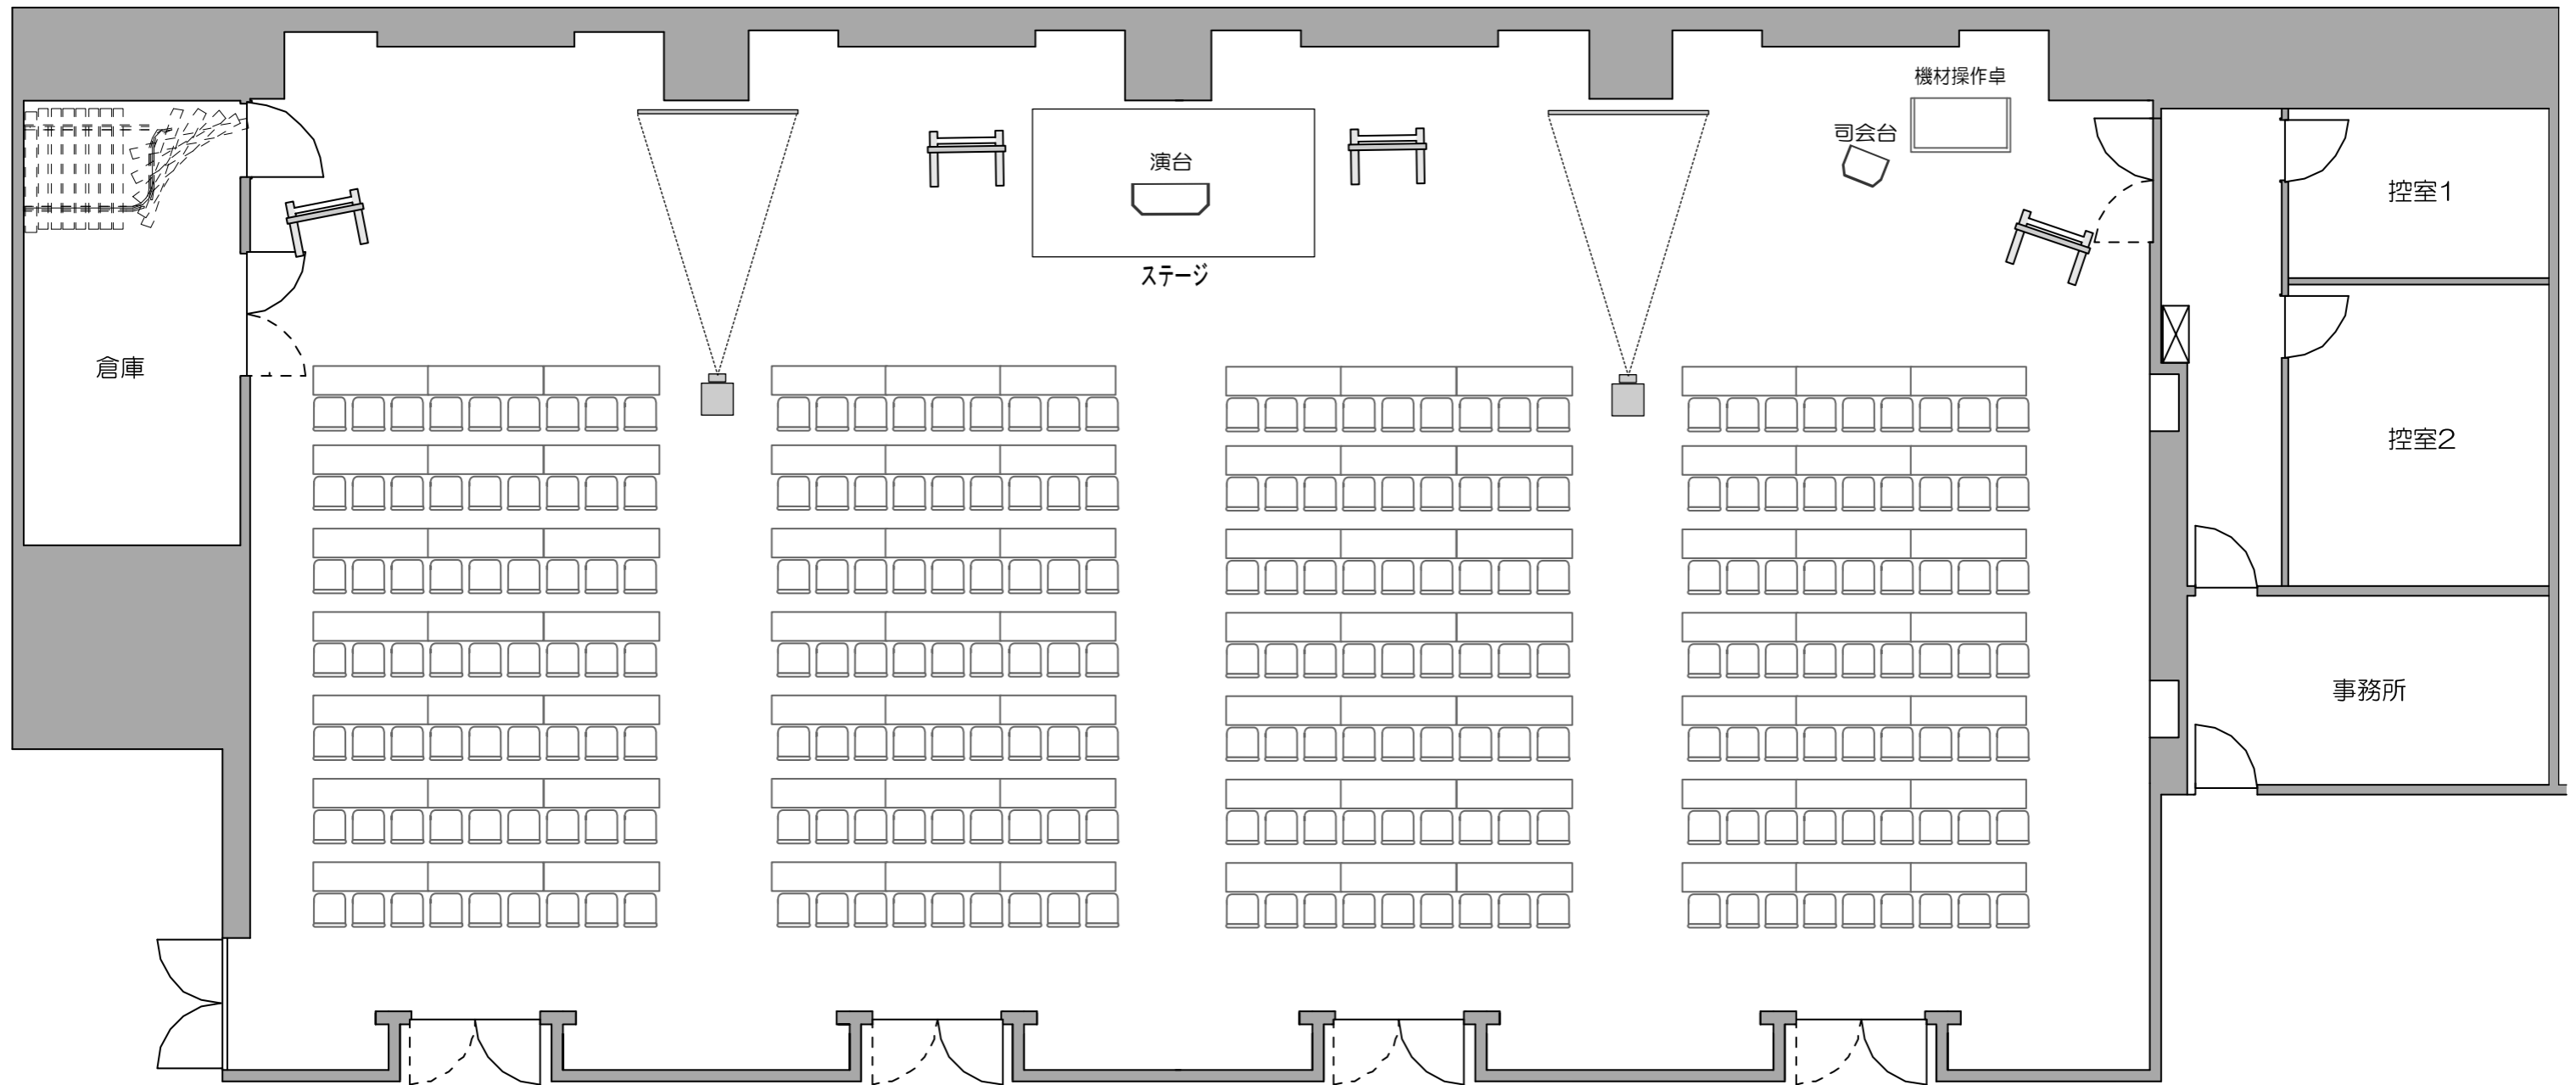

品川フロントビル会議室

横型スクール形式 252席

※プロジェクター1台お持ち込み頂くか、又はレンタル手配が必要となります。

 ...50インチプラズマディスプレイ